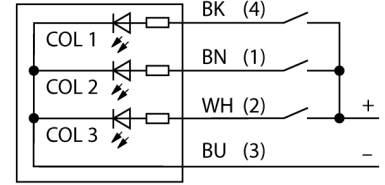

**LED gösterge  
uyarı ışığı  
K50LNRXXPQ**

- Çok yönlü LED ekran
- ATEX kategori II 3 G, Ex bölgesi 2
- ATEX kategori II 3 D, Ex bölgesi 22
- Ayrıca kontrol edilebilir
- Mekanik vidalı dış M30 x 1,5
- Koruma sınıfları IP67 / IP69K
- Monokrom: Kırmızı (COL 1)
- Erkek M12 x 1
- Çalışma gerilimi 10...30 VDC
- İlgili ekipmanla birlikte daima yalnızca bir rengin kontrol edilmesi öngörülür.

**Kablo Bağlantı Şeması**

<b>Tip kodu</b>	K50LNRXXPQ
İdent no.	3026935
<b>Purpose</b>	LED gösterge ışığı
İşlev	spot lamba
Cascadable	hayır
Tasarım	Silindirik, dişli
Konektör ataması	K50L
Gövde malzemesi	Plastik, PC, Siyah
Window material	Polikarbonat, diffuse
Kablo Kılıf Malzemesi	PVC
LED kullanım ömrü (L70)	50000 h
IP Derecesi	IP67 / IP69K
Ortam sıcaklığı	-40...+50 °C
Relative humidity	0...95%
MTTF	249 yılı SN 29500'e uygun (Ed. 99) 40 °C
Onaylar	CE, IECEx
<b>Çalışma voltajı</b>	10...30 VDC
DC nominal çalışma akımı	≤ 40 mA
Tipik yanıt süresi	< 1 msn
Elektriksel bağlantı	Konektörler, M12 x 1
<b>Işık tipi</b>	kırmızı
Dimmable	hayır