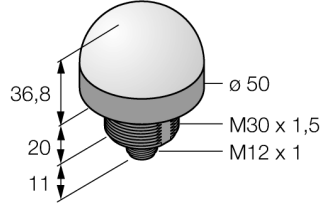

**LED gösterge  
uyarı ışığı  
K50LNRXXPQ**

- Çok yönlü LED ekran
- ATEX kategori II 3 G, Ex bölgesi 2
- ATEX kategori II 3 D, Ex bölgesi 22
- Ayrıca kontrol edilebilir
- Mekanik vidalı dış M30 x 1,5
- Koruma sınıfları IP67 / IP69K
- Monokrom: Kırmızı (COL 1)
- Erkek M12 x 1
- Çalışma gerilimi 10...30 VDC
- İlgili ekipmanla birlikte daima yalnızca bir rengin kontrol edilmesi öngörülür.

**Kablo Bağlantı Şeması**

<b>Tip kodu</b>	K50LNRXXPQ
İdent no.	3026935
<b>Purpose</b>	LED gösterge ışığı
İşlev	spot lamba
Cascadable	hayır
Tasarım	Silindirik, dişli
Konektör ataması	K50L
Gövde malzemesi	Plastik, PC, Siyah
Window material	Polikarbonat, diffuse
Kablo Kılıf Malzemesi	PVC
LED kullanım ömrü (L70)	50000 h
IP Derecesi	IP67 / IP69K
Ortam sıcaklığı	-40...+50 °C
Relative humidity	0...95%
MTTF	249 yılı SN 29500'e uygun (Ed. 99) 40 °C
Onaylar	CE, IECEx
<b>Çalışma voltajı</b>	10...30 VDC
DC nominal çalışma akımı	≤ 40 mA
Tipik yanıt süresi	< 1 msn
Elektriksel bağlantı	Konektörler, M12 x 1
<b>Işık tipi</b>	kırmızı
Dimmable	hayır