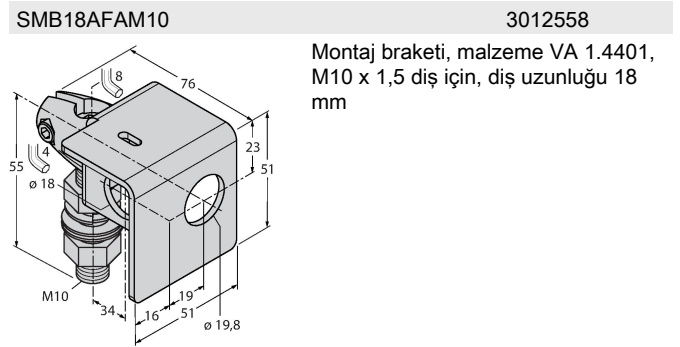

Aksesuarlar

Aksesuarlar

Ölçekli çizim	Tip	Tanıt. no.	
	RKC4.4T-2/TEL	6625013	Bağlantı kablosu, dışı M12, düz, 4 pimli, kablo uzunluğu: 2 m, kılıf malzemesi: PVC, siyah; cULus onaylı; diğer kablo uzunlukları ve kaliteleri mevcuttur, bkz. www.turck.com