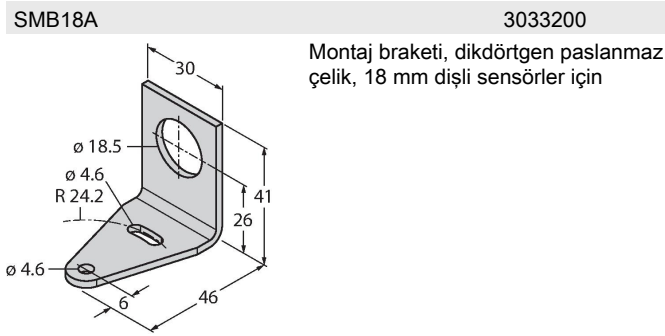

Aksesuarlar

Aksesuarlar

Ölçekli çizim	Tip	Tanıt. no.	
	RKC4.4T-2/TEL	6625013	Bağlantı kablosu, dışı M12, düz, 4 pimli, kablo uzunluğu: 2 m, kılıf malzemesi: PVC, siyah; cULus onaylı; diğer kablo uzunlukları ve kaliteleri mevcuttur, bkz. www.turck.com