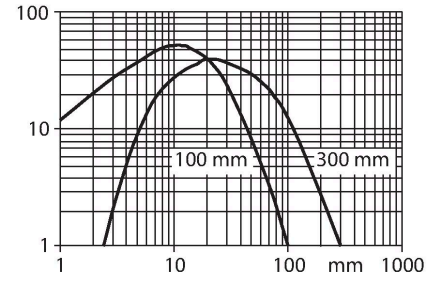

Teknik Veriler

	IP69
Özel özellikler	Kapsüllü Wash down
Güç-açık göstergesi	LED, yeşil
Anahtarlama durumu	LED, sarı
Error indication	LED, yeşil, yanıp sönüyor
Aşırı kazanç göstergesi	LED
Alarm display	LED sarı yanıp sönüyor
Testler/onaylar	
Onaylar	CE, UL, CSA