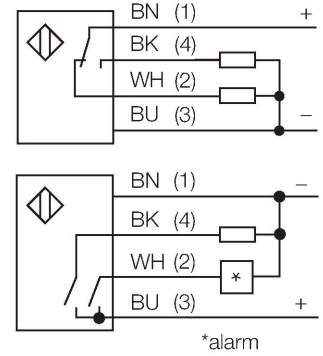

S18SP6DQ

Fotoelektrik sensör – cisimden yansımali sensör

Teknik Veriler

Tip	S18SP6DQ
Tanit. no.	3029508
Optik veriler	
İşlev	Yakınlık anahtarı
Çalışma modu	yayınık
Işık tipi	IR
Dalga boyu	880 nm
Mesafe	0...100 mm
Elektrik verileri	
Çalışma voltajı	10...30 VDC
Yük akımı yok	≤ 25 mA
Kısa devre koruması	evet / Döngüsel
Ters kutup koruması	evet
Çıkış işlevi	Programlanabilir bağlantı, PNP
Anahtarlama frekansı	≤ 160 Hz
Hazırlık gecikmesi	≤ 100 msn
Tipik yanıt süresi	< 3 msn
Aşırı akımda serbest bırakma	> 220 mA
Mekanik veriler	
Tasarım	Boru, S18
Boyutlar	Ø 18 x 78.7 mm
Gövde malzemesi	Plastik, Termoplastik malzeme
Lens	plastik, Akrilik
Elektriksel bağlantı	Konektörler, M12 x 1, PVC
Çekirdek sayısı	4
Ortam sıcaklığı	-40...+70 °C
IP Derecesi	IP67

Kablo bağlantı şeması

İşlevsel prensip

Alıcı ve verici tek bir gövdede birleşiktir. Hedefin ışık yansımaları algılanır ve sensörün anahtarlama mesafesi büyük ölçüde hedefin yansımalarına bağlıdır.

Kazanç eğrisi

Mesafe ile bağlantılı kazanç

Teknik Veriler

	IP69
Özel özellikler	Kapsüllü Wash down
Güç-açık göstergesi	LED, yeşil
Anahtarlama durumu	LED, sarı
Error indication	LED, yeşil, yanıp sönüyor
Aşırı kazanç göstergesi	LED
Alarm display	LED sarı yanıp sönüyor
Testler/onaylar	
Onaylar	CE, UL, CSA

Ölçekli çizim**Tip**

WKC4.4T-2/TEL

Tanit. no.

6625025

Bağlantı kablosu, dişi M12, açılı, 4 pimli, kablo uzunluğu: 2 m, kılıf malzemesi: PVC, siyah; cULus onaylı; diğer kablo uzunlukları ve kaliteleri mevcuttur, bkz. www.turck.com