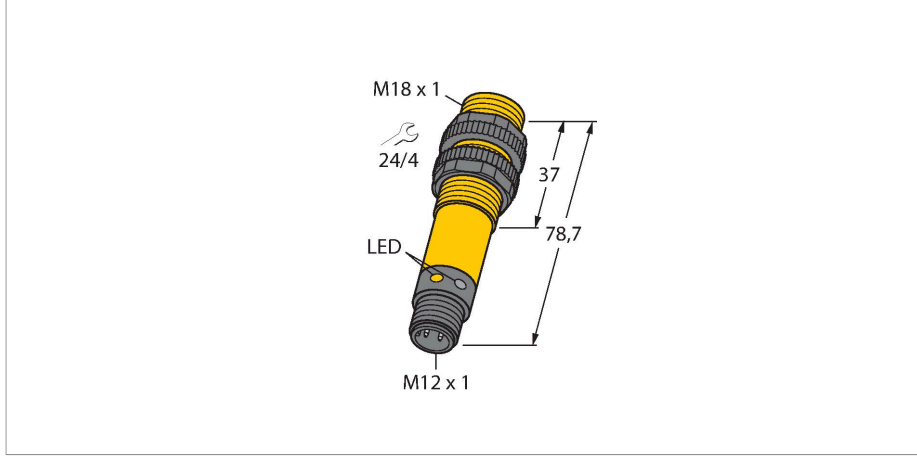

S18SP6DQ

Fotoelektrik sensör – cisimden yansımali sensör

Teknik Veriler

Tip	S18SP6DQ
Tanit. no.	3029508
Optik veriler	
İşlev	Yakınlık anahtarı
Çalışma modu	yayınık
Işık tipi	IR
Dalga boyu	880 nm
Mesafe	0...100 mm
Elektrik verileri	
Çalışma voltajı	10...30 VDC
Yük akımı yok	≤ 25 mA
Kısa devre koruması	evet / Döngüsel
Ters kutup koruması	evet
Çıkış işlevi	Programlanabilir bağlantı, PNP
Anahtarlama frekansı	≤ 160 Hz
Hazırlık gecikmesi	≤ 100 msn
Tipik yanıt süresi	< 3 msn
Aşırı akımda serbest bırakma	> 220 mA
Mekanik veriler	
Tasarım	Boru, S18
Boyutlar	Ø 18 x 78.7 mm
Gövde malzemesi	Plastik, Termoplastik malzeme
Lens	plastik, Akrilik
Elektriksel bağlantı	Konektörler, M12 x 1, PVC
Çekirdek sayısı	4
Ortam sıcaklığı	-40...+70 °C
IP Derecesi	IP67

Özellikler

- M12 x 1 erkek konektör, 4 pimli
- Koruma sınıfları IP67/IP69K
- Ortam sıcaklığı: -40 °C...+70 °C
- Seçilebilir aydınlıkta/karanlıkta çalışma veya alarm fonksiyonuyla aydınlıkta çalışma
- Çalışma gerilimi: 10...30 VDC
- PNP kontak çıkışı, NA+NK

Kablo bağlantı şeması

İşlevsel prensip

Alıcı ve verici tek bir gövdede birleşiktir. Hedefin ışık yansımaları algılanır ve sensörün anahtarlama mesafesi büyük ölçüde hedefin yansımalarına bağlıdır.

Kazanç eğrisi

Ölçekli çizim**Tip**

WKC4.4T-2/TEL

Tanit. no.

6625025

Bağlantı kablosu, dişi M12, açılı, 4 pimli, kablo uzunluğu: 2 m, kılıf malzemesi: PVC, siyah; cULus onaylı; diğer kablo uzunlukları ve kaliteleri mevcuttur, bkz. www.turck.com