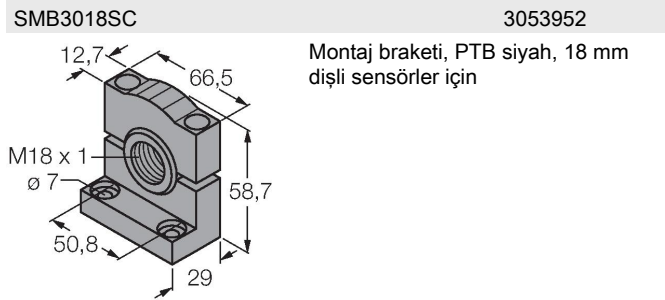

Aksesuarlar

Aksesuarlar

Ölçekli çizim	Tip	Tanıt. no.	
	RKC4.4T-2/TEL	6625013	Bağlantı kablosu, dışı M12, düz, 4 pimli, kablo uzunluğu: 2 m, kılıf malzemesi: PVC, siyah; cULus onaylı; diğer kablo uzunlukları ve kaliteleri mevcuttur, bkz. www.turck.com