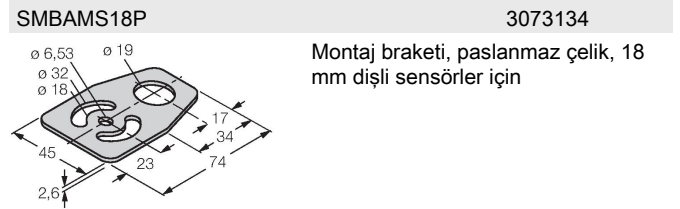

Aksesuarlar

Aksesuarlar

Ölçekli çizim	Tip	Tanıt. no.	
	RKC4.4T-2/TEL	6625013	Bağlantı kablosu, dışı M12, düz, 4 pimli, kablo uzunluğu: 2 m, kılıf malzemesi: PVC, siyah; cULus onaylı; diğer kablo uzunlukları ve kaliteleri mevcuttur, bkz. www.turck.com