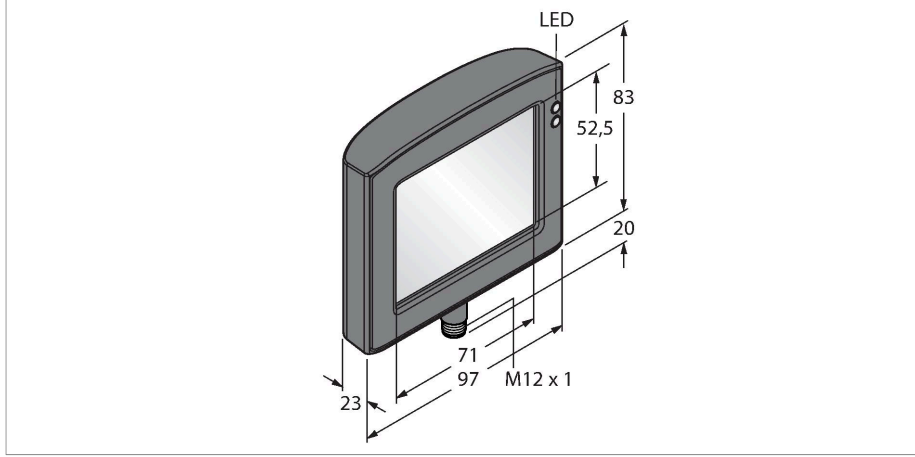

RDM35

Görüntü sistemleri – dokunmatik ekran

Özellikler

- 3,5" ekran, köşegen
- Format: 4:3
- Çözünürlük: 320 x 240 RGB

İşlevsel prensip

Ayar yapmak için görüntü sensörlerine zorlukla ulaşılabilen uygulamalarda, RD35 uzaktan kontrollü ekran doğru çözümdür. Tüm ayarlamalar, ayrı bir bağlantı kablosu yoluyla yapılabilir. Ardından ekran, kolaylıkla takma biriminden çıkartılır ve diğer uzak İVü sensörleriyle iletişim için kullanılabilir ve ayrıca gizli işlemlerin sürekli kontrolü için de kullanılabilir.

Teknik Veriler

Tip	RDM35
Tanit. no.	3029512
Power on display	LED, yeşil
Anahtarlama durumu	LED, yeşil
Error indication	LED, kırmızı
Boyutlar	24 x 98 x 83 mm
Gövde malzemesi	Metal, CuZn
Ortam sıcaklığı	0...+50 °C
IP Derecesi	IP20

Aksesuarlar

Ölçekli çizim	Tip	Tanit. no.	
	IVURDM-QD-803	3028673	RDM35 uzaktan kontrollü ekran için uzatma kablosu, M12 x 1, 8 pimli, kablo uzunluğu: 0,91 m