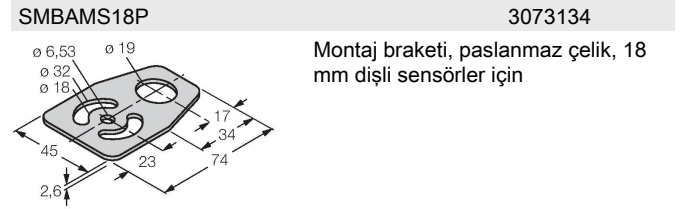

Aksesuarlar

Aksesuarlar

Ölçekli çizim	Tip	Tanıt. no.	
	RKC4.4T-2/TEL	6625013	Bağlantı kablosu, dışı M12, düz, 4 pimli, kablo uzunluğu: 2 m, kılıf malzemesi: PVC, siyah; cULus onaylı; diğer kablo uzunlukları ve kaliteleri mevcuttur, bkz. www.turck.com