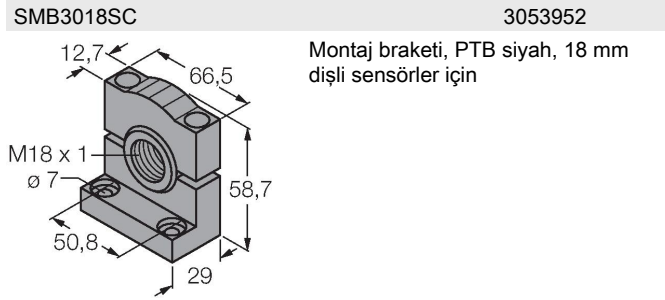

Aksesuarlar

Aksesuarlar

Ölçekli çizim	Tip	Tanıt. no.	
	RKC4.4T-2/TEL	6625013	Bağlantı kablosu, dışı M12, düz, 4 pimli, kablo uzunluğu: 2 m, kılıf malzemesi: PVC, siyah; cULus onaylı; diğer kablo uzunlukları ve kaliteleri mevcuttur, bkz. www.turck.com