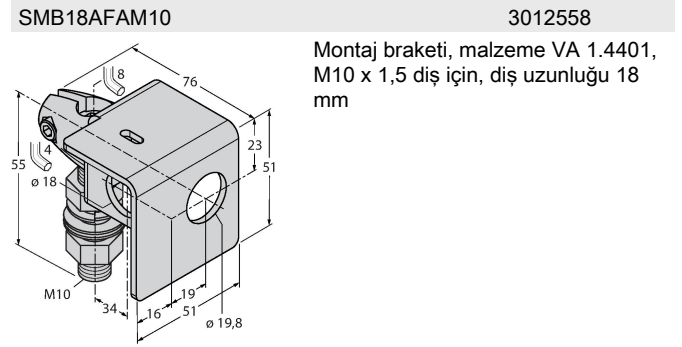

Aksesuarlar

Aksesuarlar

Ölçekli çizim	Tip	Tanıt. no.	
	RKC4.4T-2/TEL	6625013	Bağlantı kablosu, dışı M12, düz, 4 pimli, kablo uzunluğu: 2 m, kılıf malzemesi: PVC, siyah; cULus onaylı; diğer kablo uzunlukları ve kaliteleri mevcuttur, bkz. www.turck.com