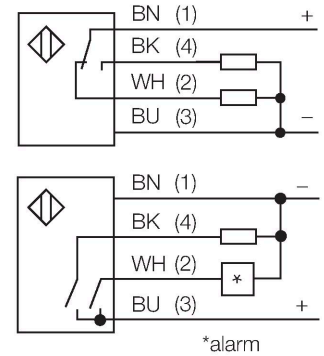

S18SP6DLQ

Fotoelektrik Sensör – cisimden yansımali sensör

Teknik Veriler

Tip	S18SP6DLQ
Tanit. no.	3031176
Optik veriler	
İşlev	Yakınlık anahtarı
Çalışma modu	yayınık
Işık tipi	IR
Dalga boyu	880 nm
Mesafe	2...300 mm
Elektrik verileri	
Çalışma voltajı	10...30 VDC
Yük akımı yok	≤ 25 mA
Kısa devre koruması	evet / Döngüsel
Ters kutup koruması	evet
Çıkış işlevi	Programlanabilir bağlantı, PNP
Anahtarlama frekansı	≤ 160 Hz
Hazırlık gecikmesi	≤ 100 msn
Tipik yanıt süresi	< 3 msn
Aşırı akımda serbest bırakma	> 220 mA
Mekanik veriler	
Tasarım	Boru, S18
Boyutlar	Ø 18 x 78.7 mm
Gövde malzemesi	Plastik, Termoplastik malzeme
Lens	plastik, Acrylic
Elektriksel bağlantı	Konektörler, M12 x 1, PVC
Çekirdek sayısı	4
Ortam sıcaklığı	-40...+70 °C
IP Derecesi	IP67

Özellikler

- M12 x 1 erkek konektör, 4 pimli
- Koruma sınıfları IP67/IP69K
- Ortam sıcaklığı: -40 °C...+70 °C
- Seçilebilir aydınlıkta/karanlıkta çalışma veya alarm fonksiyonuyla aydınlıkta çalışma
- Çalışma gerilimi: 10...30 VDC
- PNP kontak çıkışı, NA+NK

Kablo bağlantı şeması

İşlevsel prensip

Alıcı ve verici tek bir gövdede birleşiktir. Hedefin ışık yansımaları algılanır ve sensörün anahtarlama mesafesi büyük ölçüde hedefin yansımalarına bağlıdır.

Kazanç eğrisi

Ölçekli çizim**Tip**

WKC4.4T-2/TEL

Tanıt. no.

6625025

Bağlantı kablosu, dişi M12, açılı, 4 pimli, kablo uzunluğu: 2 m, kılıf malzemesi: PVC, siyah; cULus onaylı; diğer kablo uzunlukları ve kaliteleri mevcuttur, bkz. www.turck.com