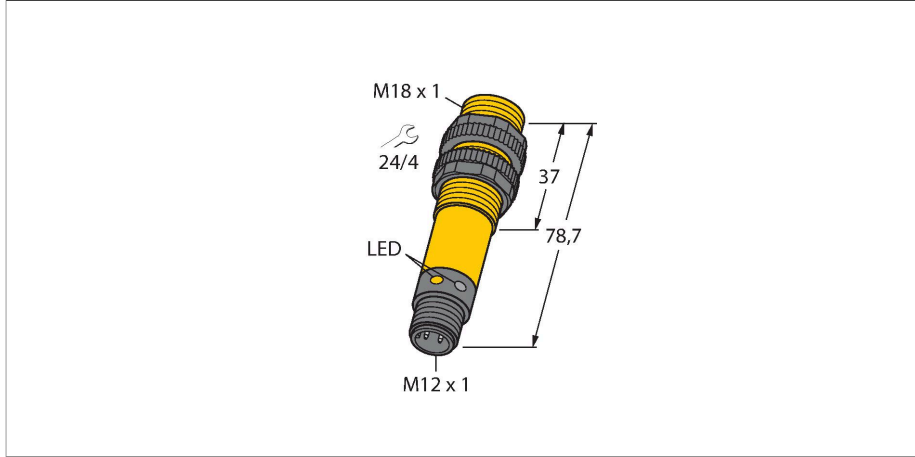

S18SP6DLQ

Fotoelektrik Sensör – cisimden yansımali sensör

Teknik Veriler

Tip	S18SP6DLQ
Tanit. no.	3031176
Optik veriler	
İşlev	Yakınlık anahtarı
Çalışma modu	yayınık
Işık tipi	IR
Dalga boyu	880 nm
Mesafe	2...300 mm
Elektrik verileri	
Çalışma voltajı	10...30 VDC
Yük akımı yok	≤ 25 mA
Kısa devre koruması	evet / Döngüsel
Ters kutup koruması	evet
Çıkış işlevi	Programlanabilir bağlantı, PNP
Anahtarlama frekansı	≤ 160 Hz
Hazırlık gecikmesi	≤ 100 msn
Tipik yanıt süresi	< 3 msn
Aşırı akımda serbest bırakma	> 220 mA
Mekanik veriler	
Tasarım	Boru, S18
Boyutlar	Ø 18 x 78.7 mm
Gövde malzemesi	Plastik, Termoplastik malzeme
Lens	plastik, Acrylic
Elektriksel bağlantı	Konektörler, M12 x 1, PVC
Çekirdek sayısı	4
Ortam sıcaklığı	-40...+70 °C
IP Derecesi	IP67

Özellikler

- M12 x 1 erkek konektör, 4 pimli
- Koruma sınıfları IP67/IP69K
- Ortam sıcaklığı: -40 °C...+70 °C
- Seçilebilir aydınlıkta/karanlıkta çalışma veya alarm fonksiyonuyla aydınlıkta çalışma
- Çalışma gerilimi: 10...30 VDC
- PNP kontak çıkışı, NA+NK

Kablo bağlantı şeması

İşlevsel prensip

Alıcı ve verici tek bir gövdede birleşiktir. Hedefin ışık yansımaları algılanır ve sensörün anahtarlama mesafesi büyük ölçüde hedefin yansımalarına bağlıdır.

Kazanç eğrisi

Ölçekli çizim**Tip**

WKC4.4T-2/TEL

Tanıt. no.

6625025

Bağlantı kablosu, dişi M12, açılı, 4 pimli, kablo uzunluğu: 2 m, kılıf malzemesi: PVC, siyah; cULus onaylı; diğer kablo uzunlukları ve kaliteleri mevcuttur, bkz. www.turck.com