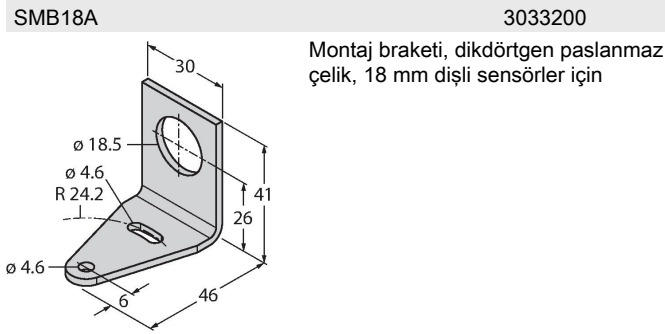

Aksesuarlar

Aksesuarlar

Ölçekli çizim	Tip	Tanıt. no.	
	RKC4.4T-2/TEL	6625013	Bağlantı kablosu, dışı M12, düz, 4 pimli, kablo uzunluğu: 2 m, kılıf malzemesi: PVC, siyah; cULus onaylı; diğer kablo uzunlukları ve kaliteleri mevcuttur, bkz. www.turck.com