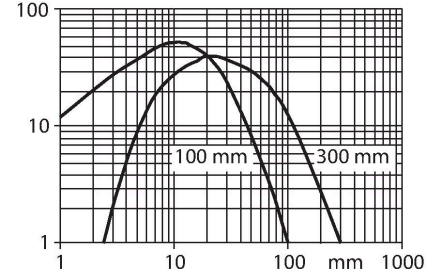

Teknik Veriler

	IP69
Özel özellikler	Kapsüllü Wash down
Güç-açık göstergesi	LED, yeşil
Anahtarlama durumu	LED, sarı
Error indication	LED, yeşil, yanıp sönüyor
Aşırı kazanç göstergesi	LED
Alarm display	LED sarı yanıp sönüyor
Testler/onaylar	
Onaylar	CE, UL, CSA