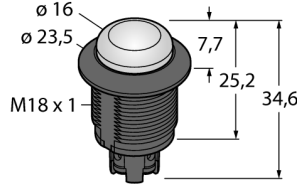

LED gösterge uyarı ışığı S18LYXXPT

- LED, çok yönlü görünür
- Ayrıca kontrol edilebilir
- Mekanik vidalı dış M18x1
- Koruma sınıfları IP67 / IP69K
- UV dirençli malzemeler
- LED rengi başına akım tüketimi: maks. 25 mA
- Monokrom: Sarı (COL 1)
- Vida terminal bağlantısı
- Çalışma gerilimi 10...30 VDC

Kablo Bağlantı Şeması

İşlevsel prensip

Dayanıklı IP67/IP69K dereceli tasarımdaki bu LED uyarı ışıkları, kapalı ve açık alanlara uygundur. Plastik gövdeler UV dirençlidir. Işık yayan yüzey, kurulum yüzeyine göre 180°'lik bir açıdan görünür. Benzersiz gri olmayan durum, güneş ışığında dahi iyi bir tanımlamaya olanak tanır. Bağlantıya bağlı olarak giriş sinyali süresince üç LED renginden biri açıktır.

Tip kodu	S18LYXXPT
İdent no.	3031607
Purpose	LED gösterge ışığı
İşlev	spot lamba
Cascadable	hayır
Tasarım	Silindirik, dışı
Konektör ataması	S18L
Gövde malzemesi	Plastik, PC, Siyah
Window material	Polikarbonat, diffuse
IP Derecesi	IP67 / IP69K
Ortam sıcaklığı	-40...+50 °C
Onaylar	CE, UL listeli
Çalışma voltajı	10...30 VDC
DC nominal çalışma akımı	≤ 25 mA
Tipik yanıt süresi	< 1 msn
Elektriksel bağlantı	Vidalı terminal bağlantısı
Işık tipi	sarı
Dimmable	hayır