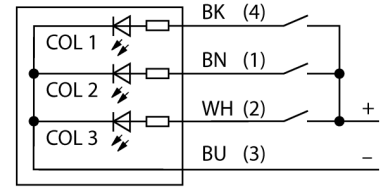

LED gösterge uyarı ışığı S18LYXXPT

- LED, çok yönlü görünür
- Ayrıca kontrol edilebilir
- Mekanik vidalı dış M18x1
- Koruma sınıfları IP67 / IP69K
- UV dirençli malzemeler
- LED rengi başına akım tüketimi: maks. 25 mA
- Monokrom: Sarı (COL 1)
- Vida terminal bağlantısı
- Çalışma gerilimi 10...30 VDC

Kablo Bağlantı Şeması

İşlevsel prensip

Dayanıklı IP67/IP69K dereceli tasarımdaki bu LED uyarı ışıkları, kapalı ve açık alanlara uygundur. Plastik gövdeler UV dirençlidir. Işık yayan yüzey, kurulum yüzeyine göre 180°'lik bir açıdan görünür. Benzersiz gri olmayan durum, güneş ışığında dahi iyi bir tanımlamaya olanak tanır. Bağlantıya bağlı olarak giriş sinyali süresince üç LED renginden biri açıktır.

Tip kodu	S18LYXXPT
İdent no.	3031607
Purpose	LED gösterge ışığı
İşlev	spot lamba
Cascadable	hayır
Tasarım	Silindirik, dışı
Konektör ataması	S18L
Gövde malzemesi	Plastik, PC, Siyah
Window material	Polikarbonat, diffuse
IP Derecesi	IP67 / IP69K
Ortam sıcaklığı	-40...+50 °C
Onaylar	CE, UL listeli
Çalışma voltajı	10...30 VDC
DC nominal çalışma akımı	≤ 25 mA
Tipik yanıt süresi	< 1 msn
Elektriksel bağlantı	Vidalı terminal bağlantısı
Işık tipi	sarı
Dimmable	hayır