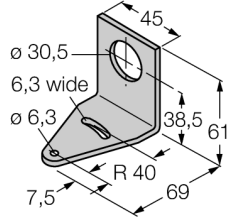

Aksesuarlar

Montaj braketi

SMB30A

- M30 besleme
- 30 mm dişli sensörler için

Tip	SMB30A
Tanit. no.	3032723
Tasarım	Dişli silindirik için aksesuarlar, SMB30A
Gövde malzemesi	Metal, 1.4401 (AISI 316)