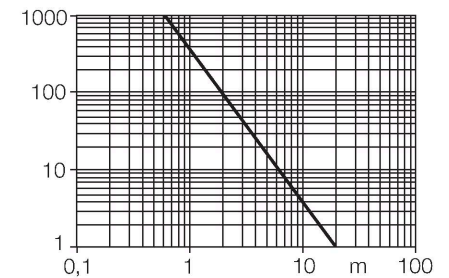

TM186EQ8

Fotoelektrik Sensör – karşı modu sensör (verici)

Özellikler

- M12 × 1 erkek konektör, 4 pimli
- Koruma sınıfları IP67/IP69K
- Ortam sıcaklığı: -40 °C...+70 °C
- Metal gövde
- Çalışma gerilimi: 10...30 VDC

Kablo bağlantı şeması

Teknik Veriler

Tip	TM186EQ8
Tanıt. no.	3042007
Optik veriler	
İşlev	Karşılıklı mod sensörü
Çalışma modu	Verici
Işık tipi	kırmızı
Dalga boyu	625 nm
Mesafe	0...20000 mm
Elektrik verileri	
Çalışma voltajı	10...30 VDC
Kaçak dalgalanma	< 10 % U_{ss}
Yük akımı yok	≤ 25 mA
Hazırlık gecikmesi	≤ 100 msn
Tipik yanıt süresi	< 1.5 msn
Mekanik veriler	
Tasarım	Boru, TM18
Boyutlar	Ø 18 x 30 x 30 x 49 mm
Gövde malzemesi	Metal, Kalıp döküm çinko, nikel kaplama
Lens	plastik, Polikarbonat
Elektriksel bağlantı	Konektörler, M12 × 1, PVC
Çekirdek sayısı	4
Ortam sıcaklığı	-40...+70 °C
IP Derecesi	IP67 IP69
Özel özellikler	Kapsüllü Wash down
Güç-açık göstergesi	LED, yeşil
Aşırı kazanç göstergesi	LED

İşlevsel prensip

Karşı modu sensörleri bir verici ve bir alıcıdan oluşur. Birbirlerine karşı konumda kurulu ve böylece vericiden gelen ışık doğrudan alıcıya yönlendirilir. Işık huzmesi bir nesne nedeniyle kesintiye uğradığında ya da zayıfladığında, sensör anahtarlar. Karşı modu sensörleri, saydam hedeflerin saptanmasında en güvenilir fotoelektrik sensörlerdir. Mükemmel aydınlık/karanlık kontrastı ve yüksek aşırı kazanç, ve uzak mesafeler arasında, zorlu koşullarda çalışmasına imkan verir. Kazanç eğrisi Mesafe ile bağlantılı kazanç