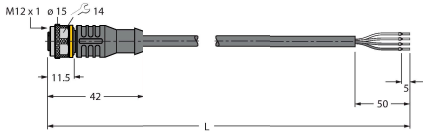

Teknik Veriler

Testler/onaylar

Onaylar

CE, UL

Aksesuarlar

SMBT18Y

3069554

montaj braketi, dikdörtgen, 18 mm dişli sensörler için, 15,3 mm kablo beslemesi veya erkek M12 x 1

SMB18A

3033200

Montaj braketi, dikdörtgen paslanmaz çelik, 18 mm dişli sensörler için

SMBAMS18P

3073134

Montaj braketi, paslanmaz çelik, 18 mm dişli sensörler için

Aksesuarlar

Ölçekli çizim

Tip

Tanıt. no.

RKC4.4T-2/TEL

6625013

Bağlantı kablosu, dişi M12, düz, 4 pimli, kablo uzunluğu: 2 m, kılıf malzemesi: PVC, siyah; cULus onaylı; diğer kablo uzunlukları ve kaliteleri mevcuttur, bkz. www.turck.com