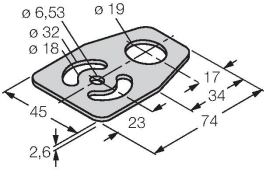

Teknik Veriler

Testler/onaylar

Onaylar

CE, UL

Aksesuarlar

SMBT18Y

3069554

montaj braketi, dikdörtgen, 18 mm dişli sensörler için, 15,3 mm kablo beslemesi veya erkek M12 x 1

SMB18A

3033200

Montaj braketi, dikdörtgen paslanmaz çelik, 18 mm dişli sensörler için

SMBAMS18P

3073134

Montaj braketi, paslanmaz çelik, 18 mm dişli sensörler için

Aksesuarlar

Ölçekli çizim

Tip

Tanıt. no.

RKC4.4T-2/TEL

6625013

Bağlantı kablosu, dişi M12, düz, 4 pimli, kablo uzunluğu: 2 m, kılıf malzemesi: PVC, siyah; cULus onaylı; diğer kablo uzunlukları ve kaliteleri mevcuttur, bkz. www.turck.com

WKC4.4T-2/TEL

6625025

Bağlantı kablosu, dişi M12, açılı, 4 pimli, kablo uzunluğu: 2 m, kılıf malzemesi: PVC, siyah; cULus onaylı; diğer kablo uzunlukları ve kaliteleri mevcuttur, bkz. www.turck.com