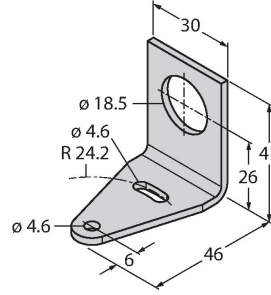

Teknik Veriler

Testler/onaylar

Onaylar

CE, UL

Aksesuarlar

SMBT18Y

3069554

montaj braketi, dikdörtgen, 18 mm dişli sensörler için, 15,3 mm kablo beslemesi veya erkek M12 x 1

SMB18A

3033200

Montaj braketi, dikdörtgen paslanmaz çelik, 18 mm dişli sensörler için