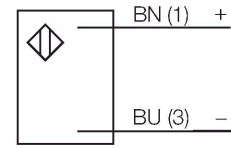

TM186EQ8

Fotoelektrik Sensör – karşı modu sensör (verici)

Özellikler

- M12 × 1 erkek konektör, 4 pimli
- Koruma sınıfları IP67/IP69K
- Ortam sıcaklığı: -40 °C...+70 °C
- Metal gövde
- Çalışma gerilimi: 10...30 VDC

Kablo bağlantı şeması

Teknik Veriler

Tip	TM186EQ8
Tanıt. no.	3042007
Optik veriler	
İşlev	Karşılıklı mod sensörü
Çalışma modu	Verici
Işık tipi	kırmızı
Dalga boyu	625 nm
Mesafe	0...20000 mm
Elektrik verileri	
Çalışma voltajı	10...30 VDC
Kaçak dalgalanma	< 10 % U _{ss}
Yük akımı yok	≤ 25 mA
Hazırlık gecikmesi	≤ 100 msn
Tipik yanıt süresi	< 1.5 msn
Mekanik veriler	
Tasarım	Boru, TM18
Boyutlar	Ø 18 x 30 x 30 x 49 mm
Gövde malzemesi	Metal, Kalıp döküm çinko, nikel kaplama
Lens	plastik, Polikarbonat
Elektriksel bağlantı	Konektörler, M12 × 1, PVC
Çekirdek sayısı	4
Ortam sıcaklığı	-40...+70 °C
IP Derecesi	IP67 IP69
Özel özellikler	Kapsüllü Wash down
Güç-açık göstergesi	LED, yeşil
Aşırı kazanç göstergesi	LED

Tip

Tanıt. no.

RKC4.4T-2/TEL

6625013

Bağlantı kablosu, dişi M12, düz, 4 pimli, kablo uzunluğu: 2 m, kılıf malzemesi: PVC, siyah; cULus onaylı; diğer kablo uzunlukları ve kaliteleri mevcuttur, bkz. www.turck.com

WKC4.4T-2/TEL

6625025

Bağlantı kablosu, dişi M12, açılı, 4 pimli, kablo uzunluğu: 2 m, kılıf malzemesi: PVC, siyah; cULus onaylı; diğer kablo uzunlukları ve kaliteleri mevcuttur, bkz. www.turck.com