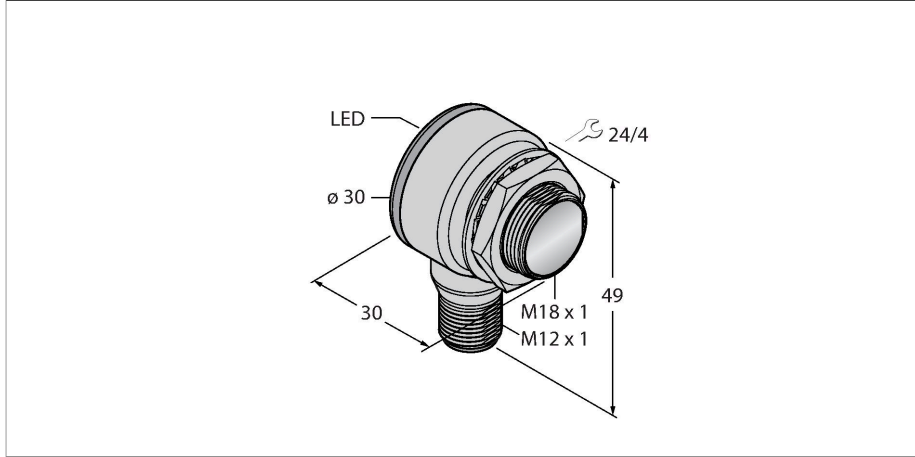

TM186EQ8

Fotoelektrik Sensör – karşı modu sensör (verici)

Özellikler

- M12 × 1 erkek konektör, 4 pimli
- Koruma sınıfları IP67/IP69K
- Ortam sıcaklığı: -40 °C...+70 °C
- Metal gövde
- Çalışma gerilimi: 10...30 VDC

Kablo bağlantı şeması

Teknik Veriler

Tip	TM186EQ8
Tanıt. no.	3042007
Optik veriler	
İşlev	Karşılıklı mod sensörü
Çalışma modu	Verici
Işık tipi	kırmızı
Dalga boyu	625 nm
Mesafe	0...20000 mm
Elektrik verileri	
Çalışma voltajı	10...30 VDC
Kaçak dalgalanma	< 10 % U _{ss}
Yük akımı yok	≤ 25 mA
Hazırlık gecikmesi	≤ 100 msn
Tipik yanıt süresi	< 1.5 msn
Mekanik veriler	
Tasarım	Boru, TM18
Boyutlar	Ø 18 x 30 x 30 x 49 mm
Gövde malzemesi	Metal, Kalıp döküm çinko, nikel kaplama
Lens	plastik, Polikarbonat
Elektriksel bağlantı	Konektörler, M12 × 1, PVC
Çekirdek sayısı	4
Ortam sıcaklığı	-40...+70 °C
IP Derecesi	IP67 IP69
Özel özellikler	Kapsüllü Wash down
Güç-açık göstergesi	LED, yeşil
Aşırı kazanç göstergesi	LED

Tip

Tanıt. no.

RKC4.4T-2/TEL

6625013

Bağlantı kablosu, dişi M12, düz, 4 pimli, kablo uzunluğu: 2 m, kılıf malzemesi: PVC, siyah; cULus onaylı; diğer kablo uzunlukları ve kaliteleri mevcuttur, bkz. www.turck.com

WKC4.4T-2/TEL

6625025

Bağlantı kablosu, dişi M12, açılı, 4 pimli, kablo uzunluğu: 2 m, kılıf malzemesi: PVC, siyah; cULus onaylı; diğer kablo uzunlukları ve kaliteleri mevcuttur, bkz. www.turck.com