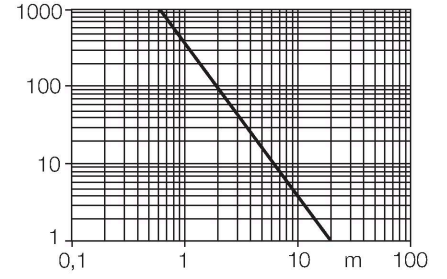

TM186EQ5

Fotoelektrik Sensör – karşı modu sensör (verici)

Teknik Veriler

Tip	TM186EQ5
Tanıt. no.	3042054
Optik veriler	
İşlev	Karşılıklı mod sensörü
Çalışma modu	Verici
Işık tipi	kırmızı
Dalga boyu	625 nm
Mesafe	0...20000 mm
Elektrik verileri	
Çalışma voltajı	10...30 VDC
Kaçak dalgalanma	< 10 % U _{ss}
Yük akımı yok	≤ 25 mA
Hazırlık gecikmesi	≤ 100 msn
Tipik yanıt süresi	< 1.5 msn
Mekanik veriler	
Tasarım	Boru, TM18
Boyutlar	Ø 18 x 30 x 30 x 41 mm
Gövde malzemesi	Metal, Kalıp döküm çinko, nikel kaplama
Lens	plastik, Polikarbonat
Elektriksel bağlantı	Konektörlü kablo, M12 × 1, 0.15 m, PVC
Çekirdek sayısı	4
Çekirdek kesiti	0.5 mm ²
Ortam sıcaklığı	-40...+70 °C
IP Derecesi	IP67 IP69
Özel özellikler	Kapsüllü Wash down
Güç-açık göstergesi	LED, yeşil
Aşırı kazanç göstergesi	LED
Testler/onaylar	
Onaylar	CE, UL

Özellikler

- Erkek uçlu M12 x 1, 4 telli, PUR, 150 mm kablo
- Koruma sınıfı IP67
- Ortam sıcaklığı: -40 °C...+70 °C
- Metal gövde
- Çalışma gerilimi: 10...30 VDC

Kablo bağlantı şeması

İşlevsel prensip

Karşı modu sensörleri bir verici ve bir alıcıdan oluşur. Birbirlerine karşı konumda kurulumları ve böylece vericiden gelen ışık doğrudan alıcıya yönlendirilir. Işık huzmesi bir nesne nedeniyle kesintiye uğradığında ya da zayıfladığında, sensör anahtarlar. Karşı modu sensörleri, saydam hedeflerin saptanmasında en güvenilir fotoelektrik sensörlerdir. Mükemmel aydınlık/karanlık kontrastı ve yüksek aşırı kazanç, ve uzak mesafeler arasında, zorlu koşullarda çalışmasına imkan verir. Kazanç eğrisi Mesafe ile bağlantılı kazanç