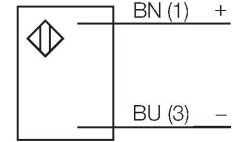

TM186EQ5

Fotoelektrik Sensör – karşı modu sensör (verici)

Teknik Veriler

Tip	TM186EQ5
Tanıt. no.	3042054
Optik veriler	
İşlev	Karşılıklı mod sensörü
Çalışma modu	Verici
Işık tipi	kırmızı
Dalga boyu	625 nm
Mesafe	0...20000 mm
Elektrik verileri	
Çalışma voltajı	10...30 VDC
Kaçak dalgalanma	< 10 % U _{ss}
Yük akımı yok	≤ 25 mA
Hazırlık gecikmesi	≤ 100 msn
Tipik yanıt süresi	< 1.5 msn
Mekanik veriler	
Tasarım	Boru, TM18
Boyutlar	Ø 18 x 30 x 30 x 41 mm
Gövde malzemesi	Metal, Kalıp döküm çinko, nikel kaplama
Lens	plastik, Polikarbonat
Elektriksel bağlantı	Konektörlü kablo, M12 × 1, 0.15 m, PVC
Çekirdek sayısı	4
Çekirdek kesiti	0.5 mm ²
Ortam sıcaklığı	-40...+70 °C
IP Derecesi	IP67 IP69
Özel özellikler	Kapsüllü Wash down
Güç-açık göstergesi	LED, yeşil
Aşırı kazanç göstergesi	LED
Testler/onaylar	
Onaylar	CE, UL

Özellikler

- Erkek uçlu M12 x 1, 4 telli, PUR, 150 mm kablo
- Koruma sınıfı IP67
- Ortam sıcaklığı: -40 °C...+70 °C
- Metal gövde
- Çalışma gerilimi: 10...30 VDC

Kablo bağlantı şeması

İşlevsel prensip

Karşı modu sensörleri bir verici ve bir alıcıdan oluşur. Birbirlerine karşı konumda kurulumları ve böylece vericiden gelen ışık doğrudan alıcıya yönlendirilir. Işık huzmesi bir nesne nedeniyle kesintiye uğradığında ya da zayıfladığında, sensör anahtarlar. Karşı modu sensörleri, saydam hedeflerin saptanmasında en güvenilir fotoelektrik sensörlerdir. Mükemmel aydınlık/karanlık kontrastı ve yüksek aşırı kazanç, ve uzak mesafeler arasında, zorlu koşullarda çalışmasına imkan verir. Kazanç eğrisi Mesafe ile bağlantılı kazanç