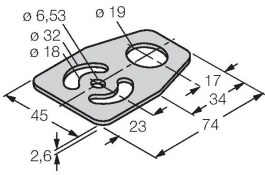

TM186EQ5

Fotoelektrik Sensör – karşı modu sensör (verici)

Teknik Veriler

Tip	TM186EQ5
Tanıt. no.	3042054
Optik veriler	
İşlev	Karşılıklı mod sensörü
Çalışma modu	Verici
Işık tipi	kırmızı
Dalga boyu	625 nm
Mesafe	0...20000 mm
Elektrik verileri	
Çalışma voltajı	10...30 VDC
Kaçak dalgalanma	< 10 % U _{ss}
Yük akımı yok	≤ 25 mA
Hazırlık gecikmesi	≤ 100 msn
Tipik yanıt süresi	< 1.5 msn
Mekanik veriler	
Tasarım	Boru, TM18
Boyutlar	Ø 18 x 30 x 30 x 41 mm
Gövde malzemesi	Metal, Kalıp döküm çinko, nikel kaplama
Lens	plastik, Polikarbonat
Elektriksel bağlantı	Konektörlü kablo, M12 × 1, 0.15 m, PVC
Çekirdek sayısı	4
Çekirdek kesiti	0.5 mm ²
Ortam sıcaklığı	-40...+70 °C
IP Derecesi	IP67 IP69
Özel özellikler	Kapsüllü Wash down
Güç-açık göstergesi	LED, yeşil
Aşırı kazanç göstergesi	LED
Testler/onaylar	
Onaylar	CE, UL

SMBAMS18P	3073134
Montaj braketi, paslanmaz çelik, 18 mm dişli sensörler için	

Aksesuarlar

Ölçekli çizim	Tip	Tanıt. no.	
	RKC4.4T-2/TEL	6625013	Bağlantı kablosu, dişi M12, düz, 4 pimli, kablo uzunluğu: 2 m, kılıf malzemesi: PVC, siyah; cULus onaylı; diğer kablo uzunlukları ve kaliteleri mevcuttur, bkz. www.turck.com
	WKC4.4T-2/TEL	6625025	Bağlantı kablosu, dişi M12, açılı, 4 pimli, kablo uzunluğu: 2 m, kılıf malzemesi: PVC, siyah; cULus onaylı; diğer kablo uzunlukları ve kaliteleri mevcuttur, bkz. www.turck.com