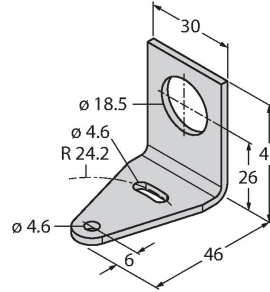

TM186EQ5

Fotoelektrik Sensör – karşı modu sensör (verici)

Teknik Veriler

Tip	TM186EQ5
Tanıt. no.	3042054
Optik veriler	
İşlev	Karşılıklı mod sensörü
Çalışma modu	Verici
Işık tipi	kırmızı
Dalga boyu	625 nm
Mesafe	0...20000 mm
Elektrik verileri	
Çalışma voltajı	10...30 VDC
Kaçak dalgalanma	< 10 % U _{ss}
Yük akımı yok	≤ 25 mA
Hazırlık gecikmesi	≤ 100 msn
Tipik yanıt süresi	< 1.5 msn
Mekanik veriler	
Tasarım	Boru, TM18
Boyutlar	Ø 18 x 30 x 30 x 41 mm
Gövde malzemesi	Metal, Kalıp döküm çinko, nikel kaplama
Lens	plastik, Polikarbonat
Elektriksel bağlantı	Konektörlü kablo, M12 × 1, 0.15 m, PVC
Çekirdek sayısı	4
Çekirdek kesiti	0.5 mm ²
Ortam sıcaklığı	-40...+70 °C
IP Derecesi	IP67 IP69
Özel özellikler	Kapsüllü Wash down
Güç-açık göstergesi	LED, yeşil
Aşırı kazanç göstergesi	LED
Testler/onaylar	
Onaylar	CE, UL

SMBAMS18P	3073134
Montaj braketi, paslanmaz çelik, 18 mm dişli sensörler için	

Aksesuarlar

Ölçekli çizim	Tip	Tanıt. no.	
	RKC4.4T-2/TEL	6625013	Bağlantı kablosu, dişi M12, düz, 4 pimli, kablo uzunluğu: 2 m, kılıf malzemesi: PVC, siyah; cULus onaylı; diğer kablo uzunlukları ve kaliteleri mevcuttur, bkz. www.turck.com
	WKC4.4T-2/TEL	6625025	Bağlantı kablosu, dişi M12, açılı, 4 pimli, kablo uzunluğu: 2 m, kılıf malzemesi: PVC, siyah; cULus onaylı; diğer kablo uzunlukları ve kaliteleri mevcuttur, bkz. www.turck.com