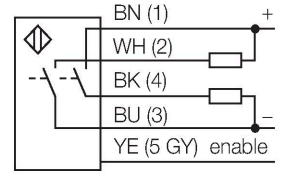

Q45UBB63BCQ6

ultrasonik sensör – cisimden yansımali sensör Anahtarlama çıkışı ile

Özellikler

- Anahtarlama aralığının Öğretme düğmesiyle ayarlanabilen Başlangıç ve Bitiş
- NA/NK çıkış fonksiyonu
- Yanıt süresi, ayarlanabilir
- Pompa fonksiyonu
- PNP transistör çıkışı (NA)
- Sonik koninin kadar mesafe açısı 12 °
- Kör nokta: 25 cm
- Mesafe: 300 cm

Kablo bağlantı şeması

Teknik Veriler

Tip	Q45UBB63BCQ6
Tanit. no.	3046363
Ultrason verileri	
İşlev	Yakınlık anahtarı
Mesafe	250...3000 mm
Ultrasound frequency	128 kHz
Tekrarlanabilirlik	≤ ± 0.5 mm
Sıcaklık sapması	≤ 0.13 son değerin %'si/K
Elektrik verileri	
Çalışma voltajı	12...24 VDC
Tipik yanıt süresi	< 40 msn
Çıkış işlevi	NA kontak, PNP/NPN
Anahtarlama frekansı	≤ 50 Hz
Histerezis	≤ 1 mm
Kısa devre koruması	evet / Döngüsel
Ters kutup koruması	Eksiksiz
Mekanik veriler	
Tasarım	Dikdörtgen, Q45
Radyasyon yönü	düz
Boyutlar	79.4 x 44.5 x 102.6 mm
Gövde malzemesi	Plastik, PBT
Transducer material	Plastic, Epoxyd resin and PU foam
Elektriksel bağlantı	Konektörler, M12 x 1, PVC
Ortam sıcaklığı	-25...+70 °C
Relative humidity	100 %

Teknik Veriler

IP Derecesi	IP67
Testler/onaylar	
MTTF	50 yılı SN 29500'e uygun (Ed. 99) 40 °C
Onaylar	CE

Aksesuarlar

SMB30A 3032723
Montaj braketi, dikdörtgen paslanmaz çelik, 30 mm dişli sensörler için

SMB30MM 3027162
Montaj braketi, dikdörtgen paslanmaz çelik, 30 mm dişli sensörler için, hassas hizalama için geniş delikler

SMB30SC 3052521
Montaj braketi, PBT siyah, 30 mm dişli sensörler için, döndürülebilir

Aksesuarlar

Ölçekli çizim	Tip	Tanıt. no.	
	RKC4.5T-2/TEL	6625016	Bağlantı kablosu, M12 dişli konektör, düz, 5 pimli, kablo uzunluğu: 2 m, kılıf malzemesi: PVC, siyah; cULus onayı
	WKC4.5T-2/TEL	6625028	Bağlantı kablosu, M12 dişli konektör, açılı, 5 pimli, kablo uzunluğu: 2 m, kılıf malzemesi: PVC, siyah; cULus onayı