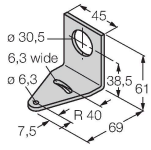

Kablo bağlantı şeması

Teknik Veriler

Tip	Q45UBB63BCQ6
Tanit. no.	3046363
Ultrason verileri	
İşlev	Yakınlık anahtarı
Mesafe	250...3000 mm
Ultrasound frequency	128 kHz
Tekrarlanabilirlik	≤ ± 0.5 mm
Sıcaklık sapması	≤ 0.13 son değerin %'si/K
Elektrik verileri	
Çalışma voltajı	12...24 VDC
Tipik yanıt süresi	< 40 msn
Çıkış işlevi	NA kontak, PNP/NPN
Anahtarlama frekansı	≤ 50 Hz
Histerezis	≤ 1 mm
Kısa devre koruması	evet / Döngüsel
Ters kutup koruması	Eksiksiz
Mekanik veriler	
Tasarım	Dikdörtgen, Q45
Radyasyon yönü	düz
Boyutlar	79.4 x 44.5 x 102.6 mm
Gövde malzemesi	Plastik, PBT
Transducer material	Plastic, Epoxyd resin and PU foam
Elektriksel bağlantı	Konektörler, M12 x 1, PVC
Ortam sıcaklığı	-25...+70 °C
Relative humidity	100 %

Teknik Veriler

IP Derecesi	IP67
Testler/onaylar	
MTTF	50 yılı SN 29500'e uygun (Ed. 99) 40 °C
Onaylar	CE

Aksesuarlar

SMB30A 3032723
Montaj braketi, dikdörtgen paslanmaz çelik, 30 mm dişli sensörler için

SMB30MM 3027162
Montaj braketi, dikdörtgen paslanmaz çelik, 30 mm dişli sensörler için, hassas hizalama için geniş delikler

SMB30SC 3052521
Montaj braketi, PBT siyah, 30 mm dişli sensörler için, döndürülebilir

Aksesuarlar

Ölçekli çizim	Tip	Tanıt. no.	
	RKC4.5T-2/TEL	6625016	Bağlantı kablosu, M12 dişli konektör, düz, 5 pimli, kablo uzunluğu: 2 m, kılıf malzemesi: PVC, siyah; cULus onayı
	WKC4.5T-2/TEL	6625028	Bağlantı kablosu, M12 dişli konektör, açılı, 5 pimli, kablo uzunluğu: 2 m, kılıf malzemesi: PVC, siyah; cULus onayı