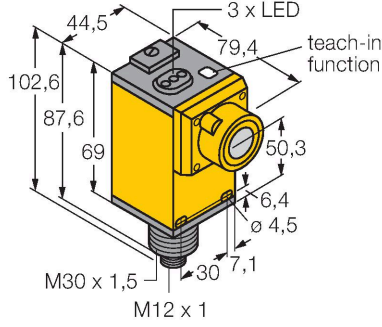

Q45UBB63BCQ6

ultrasonik sensör – cisimden yansımali sensör Anahtarlama çıkışı ile

Özellikler

- Anahtarlama aralığının Öğretme düğmesiyle ayarlanabilen Başlangıç ve Bitiş
- NA/NK çıkış fonksiyonu
- Yanıt süresi, ayarlanabilir
- Pompa fonksiyonu
- PNP transistör çıkışı (NA)
- Sonik koninin kadar mesafe açısı 12 °
- Kör nokta: 25 cm
- Mesafe: 300 cm

Kablo bağlantı şeması

Teknik Veriler

Tip	Q45UBB63BCQ6
Tanit. no.	3046363
Ultrason verileri	
İşlev	Yakınlık anahtarı
Mesafe	250...3000 mm
Ultrasound frequency	128 kHz
Tekrarlanabilirlik	≤ ± 0.5 mm
Sıcaklık sapması	≤ 0.13 son değerin %'si/K
Elektrik verileri	
Çalışma voltajı	12...24 VDC
Tipik yanıt süresi	< 40 msn
Çıkış işlevi	NA kontak, PNP/NPN
Anahtarlama frekansı	≤ 50 Hz
Histerezis	≤ 1 mm
Kısa devre koruması	evet / Döngüsel
Ters kutup koruması	Eksiksiz
Mekanik veriler	
Tasarım	Dikdörtgen, Q45
Radyasyon yönü	düz
Boyutlar	79.4 x 44.5 x 102.6 mm
Gövde malzemesi	Plastik, PBT
Transducer material	Plastic, Epoxyd resin and PU foam
Elektriksel bağlantı	Konektörler, M12 x 1, PVC
Ortam sıcaklığı	-25...+70 °C
Relative humidity	100 %

Teknik Veriler

IP Derecesi	IP67
Testler/onaylar	
MTTF	50 yılı SN 29500'e uygun (Ed. 99) 40 °C
Onaylar	CE

Aksesuarlar

SMB30A 3032723
Montaj braketi, dikdörtgen paslanmaz çelik, 30 mm dişli sensörler için

SMB30MM 3027162
Montaj braketi, dikdörtgen paslanmaz çelik, 30 mm dişli sensörler için, hassas hizalama için geniş delikler

SMB30SC 3052521
Montaj braketi, PBT siyah, 30 mm dişli sensörler için, döndürülebilir

Aksesuarlar

Ölçekli çizim	Tip	Tanıt. no.	
	RKC4.5T-2/TEL	6625016	Bağlantı kablosu, M12 dişli konektör, düz, 5 pimli, kablo uzunluğu: 2 m, kılıf malzemesi: PVC, siyah; cULus onayı
	WKC4.5T-2/TEL	6625028	Bağlantı kablosu, M12 dişli konektör, açılı, 5 pimli, kablo uzunluğu: 2 m, kılıf malzemesi: PVC, siyah; cULus onayı