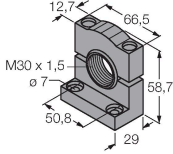

Teknik Veriler

IP Derecesi	IP67
Testler/onaylar	
MTTF	50 yılı SN 29500'e uygun (Ed. 99) 40 °C
Onaylar	CE

Aksesuarlar

SMB30A 3032723
Montaj braketi, dikdörtgen paslanmaz çelik, 30 mm dişli sensörler için

SMB30MM 3027162
Montaj braketi, dikdörtgen paslanmaz çelik, 30 mm dişli sensörler için, hassas hizalama için geniş delikler

SMB30SC 3052521
Montaj braketi, PBT siyah, 30 mm dişli sensörler için, döndürülebilir

Aksesuarlar

Ölçekli çizim	Tip	Tanıt. no.	
	RKC4.5T-2/TEL	6625016	Bağlantı kablosu, M12 dişli konektör, düz, 5 pimli, kablo uzunluğu: 2 m, kılıf malzemesi: PVC, siyah; cULus onayı
	WKC4.5T-2/TEL	6625028	Bağlantı kablosu, M12 dişli konektör, açılı, 5 pimli, kablo uzunluğu: 2 m, kılıf malzemesi: PVC, siyah; cULus onayı