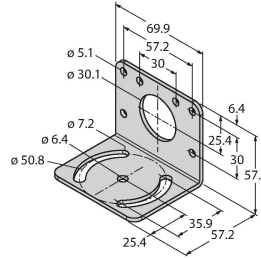

Kablo bağlantı şeması

Teknik Veriler

Tip	Q45UBB63BCQ6
Tanit. no.	3046363
Ultrason verileri	
İşlev	Yakınlık anahtarı
Mesafe	250...3000 mm
Ultrasound frequency	128 kHz
Tekrarlanabilirlik	≤ ± 0.5 mm
Sıcaklık sapması	≤ 0.13 son değerin %'si/K
Elektrik verileri	
Çalışma voltajı	12...24 VDC
Tipik yanıt süresi	< 40 msn
Çıkış işlevi	NA kontak, PNP/NPN
Anahtarlama frekansı	≤ 50 Hz
Histerezis	≤ 1 mm
Kısa devre koruması	evet / Döngüsel
Ters kutup koruması	Eksiksiz
Mekanik veriler	
Tasarım	Dikdörtgen, Q45
Radyasyon yönü	düz
Boyutlar	79.4 x 44.5 x 102.6 mm
Gövde malzemesi	Plastik, PBT
Transducer material	Plastic, Epoxyd resin and PU foam
Elektriksel bağlantı	Konektörler, M12 x 1, PVC
Ortam sıcaklığı	-25...+70 °C
Relative humidity	100 %

Teknik Veriler

IP Derecesi	IP67
Testler/onaylar	
MTTF	50 yılı SN 29500'e uygun (Ed. 99) 40 °C
Onaylar	CE

Aksesuarlar

SMB30A 3032723
Montaj braketi, dikdörtgen paslanmaz çelik, 30 mm dişli sensörler için

SMB30MM 3027162
Montaj braketi, dikdörtgen paslanmaz çelik, 30 mm dişli sensörler için, hassas hizalama için geniş delikler

SMB30SC 3052521
Montaj braketi, PBT siyah, 30 mm dişli sensörler için, döndürülebilir

Aksesuarlar

Ölçekli çizim	Tip	Tanıt. no.	
	RKC4.5T-2/TEL	6625016	Bağlantı kablosu, M12 dişli konektör, düz, 5 pimli, kablo uzunluğu: 2 m, kılıf malzemesi: PVC, siyah; cULus onayı
	WKC4.5T-2/TEL	6625028	Bağlantı kablosu, M12 dişli konektör, açılı, 5 pimli, kablo uzunluğu: 2 m, kılıf malzemesi: PVC, siyah; cULus onayı