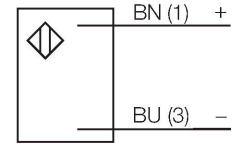

### Teknik Veriler

Tip	M186EQ
Tanıt. no.	3048347
<b>Optik veriler</b>	
İşlev	Karşılıklı mod sensörü
Çalışma modu	Verici
Işık tipi	IR
Dalga boyu	950 nm
Mesafe	0...20000 mm
<b>Elektrik verileri</b>	
Çalışma voltajı	10...30 VDC
Kaçak dalgalanma	< 10 % U <sub>ss</sub>
Hazırlık gecikmesi	≤ 100 msn
<b>Mekanik veriler</b>	
Tasarım	Boru, M18
Boyutlar	Ø 18 x 78 mm
Gövde malzemesi	Metal, Paslanmaz çelik
Lens	plastik, Polycarbonate
Elektriksel bağlantı	Konektörler, M12 × 1, PVC
Çekirdek sayısı	4
Ortam sıcaklığı	-40...+70 °C
IP Derecesi	IP69
Özel özellikler	Kimyasallara dayanıklı Kapsüllü Wash down Kimyasallara dayanıklı
Güç-açık göstergesi	LED, yeşil
Aşırı kazanç göstergesi	LED