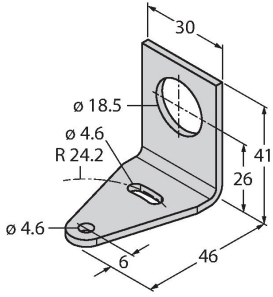

### Teknik Veriler

Tip	M186EQ
Tanıt. no.	3048347
<b>Optik veriler</b>	
İşlev	Karşılıklı mod sensörü
Çalışma modu	Verici
Işık tipi	IR
Dalga boyu	950 nm
Mesafe	0...20000 mm
<b>Elektrik verileri</b>	
Çalışma voltajı	10...30 VDC
Kaçak dalgalanma	< 10 % U <sub>ss</sub>
Hazırlık gecikmesi	≤ 100 msn
<b>Mekanik veriler</b>	
Tasarım	Boru, M18
Boyutlar	Ø 18 x 78 mm
Gövde malzemesi	Metal, Paslanmaz çelik
Lens	plastik, Polycarbonate
Elektriksel bağlantı	Konektörler, M12 × 1, PVC
Çekirdek sayısı	4
Ortam sıcaklığı	-40...+70 °C
IP Derecesi	IP69
Özel özellikler	Kimyasallara dayanıklı Kapsüllü Wash down Kimyasallara dayanıklı
Güç-açık göstergesi	LED, yeşil
Aşırı kazanç göstergesi	LED

## Aksesuarlar

SMB18A

3033200

Montaj braketi, dikdörtgen paslanmaz çelik, 18 mm dişli sensörler için

SMB18AFAM10

3012558

Montaj braketi, malzeme VA 1.4401, M10 x 1,5 diş için, diş uzunluğu 18 mm

SMB3018SC

## Aksesuarlar

Ölçekli çizim

Tip

Tanıt. no.

RKC4.4T-2/TEL

6625013

Bağlantı kablosu, dişi M12, düz, 4 pimli, kablo uzunluğu: 2 m, kılıf malzemesi: PVC, siyah; cULus onaylı; diğer kablo uzunlukları ve kaliteleri mevcuttur, bkz. [www.turck.com](http://www.turck.com)

WKC4.4T-2/TEL

6625025

Bağlantı kablosu, dişi M12, açılı, 4 pimli, kablo uzunluğu: 2 m, kılıf malzemesi: PVC, siyah; cULus onaylı; diğer kablo uzunlukları ve kaliteleri mevcuttur, bkz. [www.turck.com](http://www.turck.com)