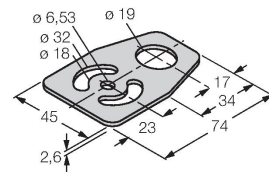

## Aksesuarlar

SMB18A

3033200

Montaj braketi, dikdörtgen paslanmaz çelik, 18 mm dişli sensörler için

SMB18AFAM10

3012558

Montaj braketi, malzeme VA 1.4401, M10 x 1,5 diş için, diş uzunluğu 18 mm

SMB3018SC

3053952

Montaj braketi, PTB siyah, 18 mm dişli sensörler için

SMBAMS18P

3073134

Montaj braketi, paslanmaz çelik, 18 mm dişli sensörler için

## Aksesuarlar

Ölçekli çizim

Tip

Tanıt. no.

RKC4.4T-2/TEL

6625013

Bağlantı kablosu, dişi M12, düz, 4 pimli, kablo uzunluğu: 2 m, kılıf malzemesi: PVC, siyah; cULus onaylı; diğer kablo uzunlukları ve kaliteleri mevcuttur, bkz. [www.turck.com](http://www.turck.com)

WKC4.4T-2/TEL

6625025

Bağlantı kablosu, dişi M12, açılı, 4 pimli, kablo uzunluğu: 2 m, kılıf malzemesi: PVC, siyah; cULus onaylı; diğer kablo uzunlukları ve kaliteleri mevcuttur, bkz. [www.turck.com](http://www.turck.com)