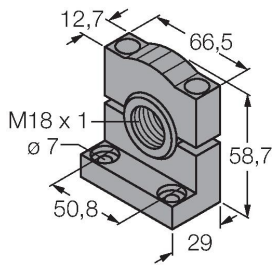

SMB3018SC

3053952

Montaj braketi, PTB siyah, 18 mm dişli sensörler için