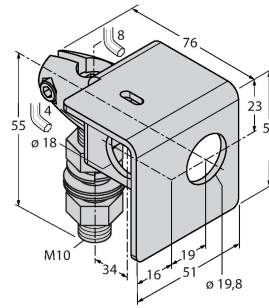

## Aksesuarlar

SMB18A

3033200

Montaj braketi, dikdörtgen paslanmaz çelik, 18 mm dişli sensörler için

SMB18AFAM10

3012558

Montaj braketi, malzeme VA 1.4401, M10 x 1,5 diş için, diş uzunluğu 18 mm

SMB3018SC

## Aksesuarlar

Ölçekli çizim

Tip

Tanıt. no.

RKC4.4T-2/TEL

6625013

Bağlantı kablosu, dişi M12, düz, 4 pimli, kablo uzunluğu: 2 m, kılıf malzemesi: PVC, siyah; cULus onaylı; diğer kablo uzunlukları ve kaliteleri mevcuttur, bkz. [www.turck.com](http://www.turck.com)