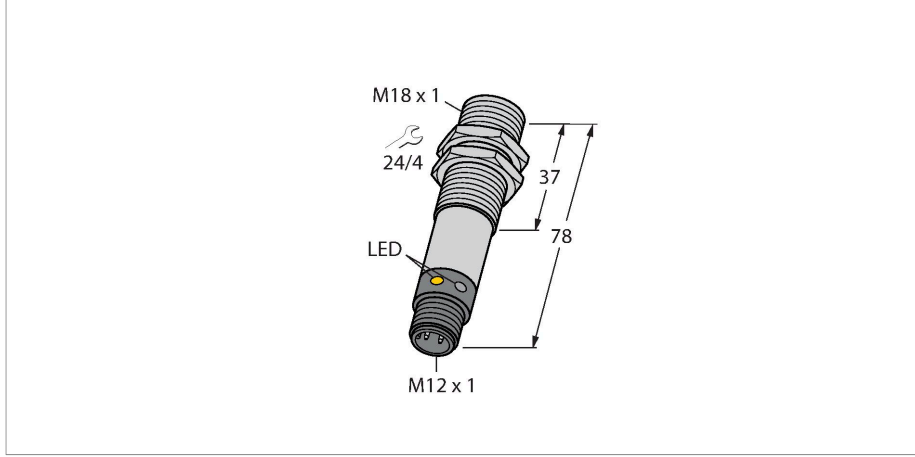

### Özellikler

- M12 × 1 erkek konektör, 4 pimli
- Koruma sınıfları IP67/IP69K
- Ortam sıcaklığı: -40 °C...+70 °C
- Metal gövde
- Çalışma gerilimi: 10...30 VDC

### Teknik Veriler

Tip	M186EQ
Tanıt. no.	3048347
<b>Optik veriler</b>	
İşlev	Karşılıklı mod sensörü
Çalışma modu	Verici
Işık tipi	IR
Dalga boyu	950 nm
Mesafe	0...20000 mm
<b>Elektrik verileri</b>	
Çalışma voltajı	10...30 VDC
Kaçak dalgalanma	< 10 % U <sub>ss</sub>
Hazırlık gecikmesi	≤ 100 msn
<b>Mekanik veriler</b>	
Tasarım	Boru, M18
Boyutlar	Ø 18 x 78 mm
Gövde malzemesi	Metal, Paslanmaz çelik
Lens	plastik, Polycarbonate
Elektriksel bağlantı	Konektörler, M12 × 1, PVC
Çekirdek sayısı	4
Ortam sıcaklığı	-40...+70 °C
IP Derecesi	IP69
Özel özellikler	Kimyasallara dayanıklı Kapsüllü Wash down Kimyasallara dayanıklı
Güç-açık göstergesi	LED, yeşil
Aşırı kazanç göstergesi	LED