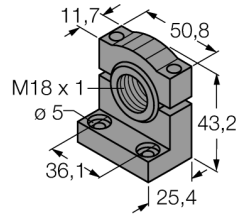

Aksesuarlar

Montaj braketi

SMB18SF

- Montaj braketi
- Plastik, siyah
- 18 mm diř için

Tip	SMB18SF
Tanit. no.	3052519
Tasarım	Diřli silindirik için aksesuarlar, SMB18SF
Gövde malzemesi	Plastik, Polyester