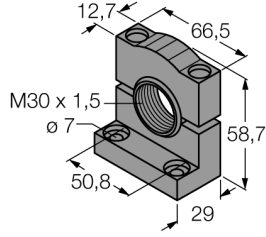

Aksesuarlar

Montaj braketi

SMB30SC

- Montaj braketi
- Plastik, siyah
- 30 mm diř için
- Teslimata dahil olmayan 2 M7 somun, duvara montaj için 11 anahtar ölçüsü ve 2 M7 vidaya ihtiyacınız vardır

Tip	SMB30SC
Tanit. no.	3052521
Tasarım	Diřli silindirik için aksesuarlar, SMB30SC
Gövde malzemesi	Plastik, Polyester