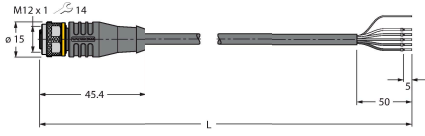

Ölçekli çizim

Tip

Tanıt. no.

RKS4.5T-2/TEL

6626361

Bağlantı kablosu, M12 dişi konektör, düz, 5 pimli, kablo uzunluğu: 2 m, kılıf malzemesi: PVC, siyah; korumalı; cULus onayı

WKS4.5T-2/TEL

6626364

Bağlantı kablosu, M12 dişi konektör, açılı, 5 pimli, kablo uzunluğu: 2 m, kılıf malzemesi: PVC, siyah; korumalı; cULus onayı