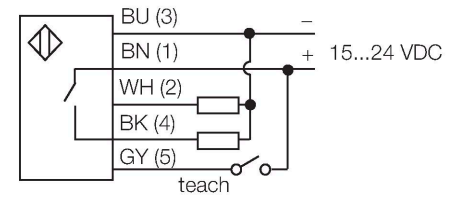

Kablo bağlantı şeması

İşlevsel prensip

Ultrasonik sensörler, ultrasonik dalgalar ile çok sayıda nesneyi temassız ve aşınmasız şekilde algılayabilmektedirler. Nesnenin saydam veya mat oluşundan, metal olması veya olmamasından, sıvı, katı veya toz halinde olmasından bağımsızdır. Hatta, püskürtme, toz veya yağmur gibi çevresel koşullar bile işlevlerini etkilememektedir.