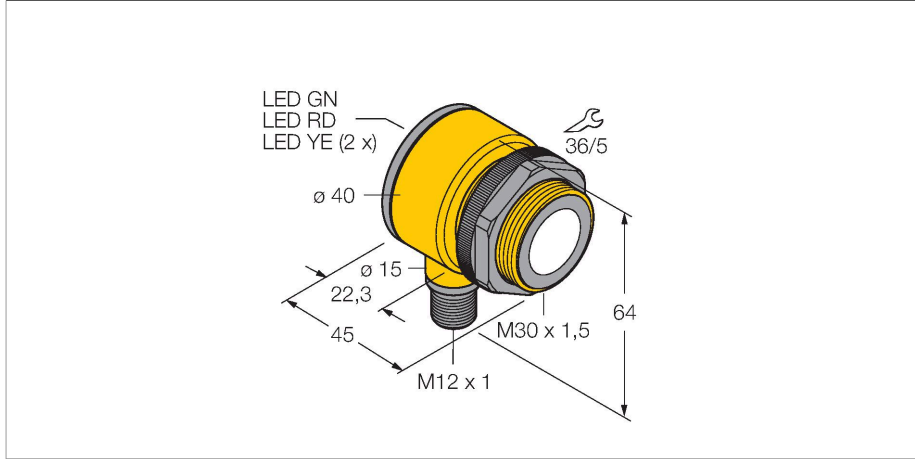

T30UUPAQ

Ultrasonik sensör – cisimden yansımali sensör Analog çıkış ile

Teknik Veriler

Tip	T30UUPAQ
Tanit. no.	3055987
Ultrason verileri	
İşlev	Yakınlık anahtarı
Mesafe	150...1000 mm
Ultrasound frequency	228 kHz
Tekrarlanabilirlik	≤ ± 0.375 mm
Sıcaklık sapması	≤ 0.2 son değerin %'si/K
Elektrik verileri	
Çalışma voltajı	15...24 VDC
Tipik yanıt süresi	< 48 msn
Çıkış işlevi	NA kontak, Analog çıkış
Gerilim çıkışı	0...10 V
Anahtarlama frekansı	≤ 20 Hz
Histerezis	≤ 2.5 mm
Mekanik veriler	
Tasarım	Boru, T30U
Radyasyon yönü	düz
Boyutlar	Ø 40 x 45 mm
Gövde malzemesi	Plastik, PBT
Transducer material	Plastic, Epoxyd resin and PU foam
Elektriksel bağlantı	Konektörler, M12 x 1, PVC
Ortam sıcaklığı	-20...+70 °C
Relative humidity	100 %
IP Derecesi	IP67

Özellikler

- Kompakt tasarım
- Erkek M12 x 1 ile bağlantı
- Çalışma gerilimi 15...24 VDC
- Gerilim için analog çıkış ve PNP transistör çıkışı
- Ölçüm aralığı öğretme fonksiyonu ile ayarlanabilir
- Kör nokta: 15 cm
- Mesafe: 100 cm

Ölçekli çizim

Tip

Tanıt. no.

RKS4.5T-2/TEL

6626361

Bağlantı kablosu, M12 dişi konektör, düz, 5 pimli, kablo uzunluğu: 2 m, kılıf malzemesi: PVC, siyah; korumalı; cULus onayı

WKS4.5T-2/TEL

6626364

Bağlantı kablosu, M12 dişi konektör, açılı, 5 pimli, kablo uzunluğu: 2 m, kılıf malzemesi: PVC, siyah; korumalı; cULus onayı