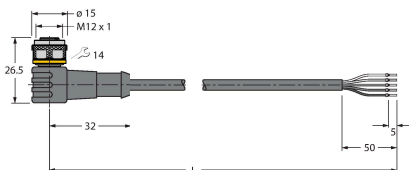

Tip

Tanit. no.

RKC4.5T-2/TEL

6625016

Bağlantı kablosu, M12 dişli konektör, düz, 5 pimli, kablo uzunluğu: 2 m, kılıf malzemesi: PVC, siyah; cULus onayı

WKC4.5T-2/TEL

6625028

Bağlantı kablosu, M12 dişli konektör, açılı, 5 pimli, kablo uzunluğu: 2 m, kılıf malzemesi: PVC, siyah; cULus onayı

Ölçekli çizim

Tip

Tanıt. no.

RKS4.5T-2/TEL

6626361

Bağlantı kablosu, M12 dişi konektör, düz, 5 pimli, kablo uzunluğu: 2 m, kılıf malzemesi: PVC, siyah; korumalı; cULus onayı

WKS4.5T-2/TEL

6626364