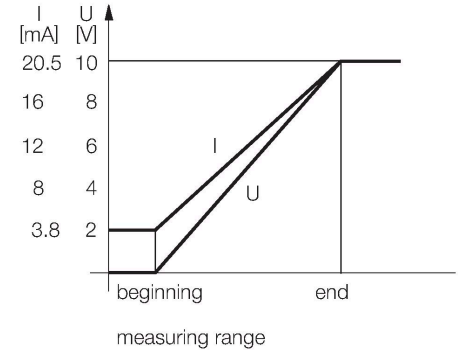

Teknik Veriler

Güç-açık göstergesi	LED
Anahtarlama durumu	LED, Sarı
Object detected	LED, Red
Testler/onaylar	
MTTF	246 yılı SN 29500'e uygun (Ed. 99) 40 °C
Onaylar	CE