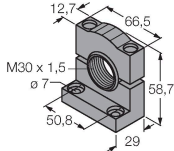

SMB30FAM10

3011185

Montaj braketi, paslanmaz çelik, M10 x 1,5 diş için, diş uzunluğu 30 mm

SMB30SC

3052521

Montaj braketi, PBT siyah, 30 mm dişli sensörler için, döndürülebilir

Aksesuarlar

Ölçekli çizim

Tip

Tanit. no.

RKC4.5T-2/TEL

6625016

Bağlantı kablosu, M12 dişli konektör, düz, 5 pimli, kablo uzunluğu: 2 m, kılıf malzemesi: PVC, siyah; cULus onayı

WKC4.5T-2/TEL

6625028

Bağlantı kablosu, M12 dişli konektör, açılı, 5 pimli, kablo uzunluğu: 2 m, kılıf malzemesi: PVC, siyah; cULus onayı

Ölçekli çizim

Tip

Tanıt. no.

RKS4.5T-2/TEL

6626361

Bağlantı kablosu, M12 dişi konektör, düz, 5 pimli, kablo uzunluğu: 2 m, kılıf malzemesi: PVC, siyah; korumalı; cULus onayı

WKS4.5T-2/TEL

6626364

Bağlantı kablosu, M12 dişi konektör, açılı, 5 pimli, kablo uzunluğu: 2 m, kılıf malzemesi: PVC, siyah; korumalı; cULus onayı