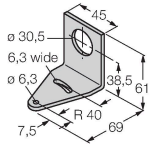

Teknik Veriler

Güç-açık göstergesi	LED
Anahtarlama durumu	LED, Sarı
Object detected	LED, Red
Testler/onaylar	
MTTF	246 yılı SN 29500'e uygun (Ed. 99) 40 °C
Onaylar	CE

Aksesuarlar

SMB30A

3032723

Montaj braketi, dikdörtgen paslanmaz çelik, 30 mm dişli sensörler için

SMB30FAM10

3011185

Montaj braketi, paslanmaz çelik, M10 x 1,5 diş için, diş uzunluğu 30 mm

SMB30SC

3052521

Montaj braketi, PBT siyah, 30 mm dişli sensörler için, döndürülebilir

Aksesuarlar

Ölçekli çizim

Ölçekli çizim

Tip

Tanıt. no.

RKS4.5T-2/TEL

6626361

Bağlantı kablosu, M12 dişi konektör, düz, 5 pimli, kablo uzunluğu: 2 m, kılıf malzemesi: PVC, siyah; korumalı; cULus onayı

WKS4.5T-2/TEL

6626364

Bağlantı kablosu, M12 dişi konektör, açılı, 5 pimli, kablo uzunluğu: 2 m, kılıf malzemesi: PVC, siyah; korumalı; cULus onayı