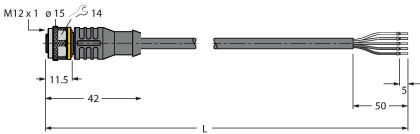

SMB30FAM10

3011185

Montaj braketi, paslanmaz çelik, M10 x 1,5 diş için, diş uzunluğu 30 mm

SMB30SC

3052521

Montaj braketi, PBT siyah, 30 mm dişli sensörler için, döndürülebilir

Aksesuarlar

Ölçekli çizim

Tip

Tanit. no.

RKC4.5T-2/TEL

6625016

Bağlantı kablosu, M12 dişli konektör, düz, 5 pimli, kablo uzunluğu: 2 m, kılıf malzemesi: PVC, siyah; cULus onayı

WKC4.5T-2/TEL

6625028

Bağlantı kablosu, M12 dişli konektör, açılı, 5 pimli, kablo uzunluğu: 2 m, kılıf malzemesi: PVC, siyah; cULus onayı

Ölçekli çizim

Tip

Tanıt. no.

RKS4.5T-2/TEL

6626361

Bağlantı kablosu, M12 dişi konektör, düz, 5 pimli, kablo uzunluğu: 2 m, kılıf malzemesi: PVC, siyah; korumalı; cULus onayı

WKS4.5T-2/TEL

6626364