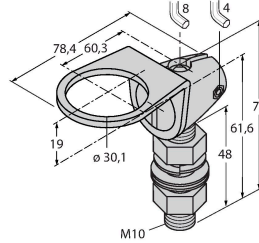

SMB30FAM10

3011185

Montaj braketi, paslanmaz çelik, M10 x 1,5 diş için, diş uzunluğu 30 mm

SMB30SC

3052521

Montaj braketi, PBT siyah, 30 mm dişli sensörler için, döndürülebilir

Aksesuarlar

Ölçekli çizim

Tip

Tanit. no.

RKC4.5T-2/TEL

6625016

Bağlantı kablosu, M12 dişli konektör, düz, 5 pimli, kablo uzunluğu: 2 m, kılıf malzemesi: PVC, siyah; cULus onayı

WKC4.5T-2/TEL

6625028

Bağlantı kablosu, M12 dişli konektör, açılı, 5 pimli, kablo uzunluğu: 2 m, kılıf malzemesi: PVC, siyah; cULus onayı

Ölçekli çizim

Tip

Tanıt. no.

RKS4.5T-2/TEL

6626361

Bağlantı kablosu, M12 dişi konektör, düz, 5 pimli, kablo uzunluğu: 2 m, kılıf malzemesi: PVC, siyah; korumalı; cULus onayı

WKS4.5T-2/TEL

6626364

Bağlantı kablosu, M12 dişi konektör, açılı, 5 pimli, kablo uzunluğu: 2 m, kılıf malzemesi: PVC, siyah; korumalı; cULus onayı