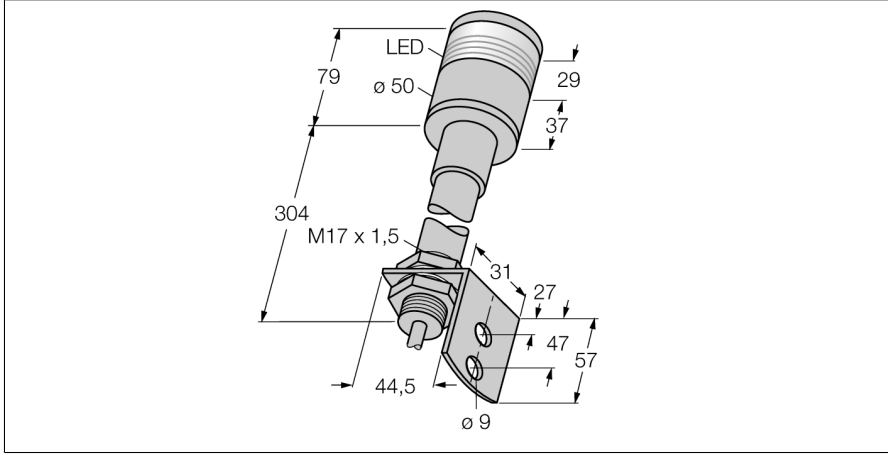

Aksesuarlar

Ses kesme lambası

SSA-ML-W

- Çalışma gerilimi 20...28 V AC/DC
- Her yönden görünür ışık
- Kablo bağlantısı, 2 pimli

Kablo Bağlantı Şeması

Tip	SSA-ML-W
Tanit. no.	3062095
İşlev	Muting lamp
İşık tipi	beyaz
Çalışma voltajı	20...28 VDC
Çalışma voltajı	20VAC
Lens	plastik, Akrilik
Elektriksel bağlantı	Kablolar
Çekirdek sayısı	2
Ortam sıcaklığı	-30...+60 °C
IP Derecesi	IP54