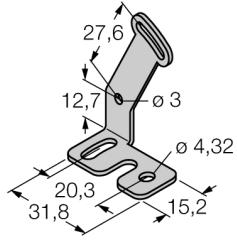

## Montaj braketi

### SMBQS18AF

- Montaj braketi
- Paslanmaz çelik
- QS18...AF için

Tip	SMBQS18AF
Tanit. no.	3067467
Tasarım	Dikdörtgen sensör için aksesuarlar, SMBQS18AF
Gövde malzemesi	Paslanmaz çelik, 1.4401 (AISI 316)