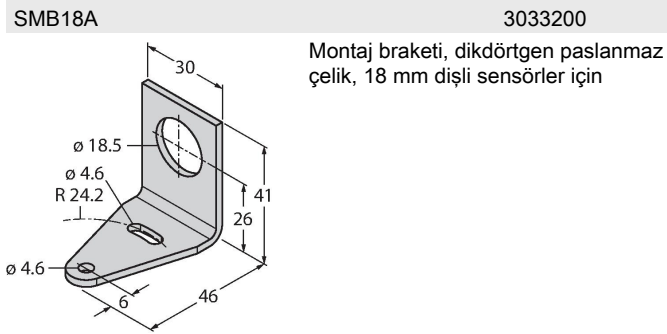

Aksesuarlar

Aksesuarlar

Ölçekli çizim	Tip	Tanıt. no.	
	RKC4.4T-2/TEL	6625013	Bağlantı kablosu, dışı M12, düz, 4 pimli, kablo uzunluğu: 2 m, kılıf malzemesi: PVC, siyah; cULus onaylı; diğer kablo uzunlukları ve kaliteleri mevcuttur, bkz. www.turck.com