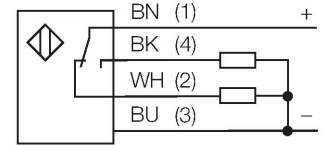

QS18VP6FF50Q8

Fotoelektrik Sensör – Sabit alanlı arka plan bastırma özelliği bulunan cisimden yansımali sensör

Teknik Veriler

Tip	QS18VP6FF50Q8
Tanıt. no.	3071755
Optik veriler	
İşlev	Yakınlık anahtarı
Çalışma modu	Arka plan bastırma, ayarlanamaz
Işık tipi	kırmızı
Dalga boyu	630 nm
Mesafe	0...50 mm
Elektrik verileri	
Çalışma voltajı	10...30 VDC
Kaçak dalgalanma	< 10 % U _{ss}
DC nominal çalışma akımı	≤ 100 mA
Kısa devre koruması	evet
Ters kutup koruması	evet
Çıkış işlevi	NA/NK kontağı, PNP
Akım çıkışı	100 mA
Anahtarlama frekansı	≤ 625 Hz
Hazırlık gecikmesi	≤ 100 msn
Tipik yanıt süresi	< 0.85 msn
Mekanik veriler	
Tasarım	Dişli dikdörtgen model, QS18
Boyutlar	Ø 18 x 31 x 15 x 35 mm
Gövde malzemesi	Plastik, ABS
Lens	plastik, Acrylic
Elektriksel bağlantı	Konektörler, M12 x 1, PVC
Çekirdek sayısı	4

Özellikler

- Erkek M12 x 1, 4 telli
- Koruma sınıfı IP67
- LED, çok yönlü görünür
- Çalışma gerilimi: 10...30 VDC
- PNP kontak çıkışı, NA+NK

Kablo bağlantı şeması

İşlevsel prensip

Arka plan bastırma özelliği bulunan yayınlık modu sensörleri, tek bir verici ve bir dizi alıcı eleman ile birlikte çalışır. Hedef konum ve sensörün fotoelektrik yapısı, alıcı elemanlardan hangisinin en çok ışığı alacağını belirler. Sensörün elektronik yapısı, yansıtan nesnenin ölçüm aralığının içinde veya dışında olduğunu belirler. Bu sensörler, sabit bir kesme noktasıyla birlikte gelir.

Kazanç eğrisi
Mesafe ile bağlantılı kazanç

Teknik Veriler

Ortam sıcaklığı	-20...+70 °C
IP Derecesi	IP67
Güç-açık göstergesi	LED, yeşil
Anahtarlama durumu	LED, sarı
Error indication	LED, yeşil, yanıp sönüyor
Aşırı kazanç göstergesi	LED, sarı, yanıp sönüyor
Testler/onaylar	
MTTF	965 yılı SN 29500'e uygun (Ed. 99) 40 °C
Onaylar	CE, cURus

Ölçekli çizim**Tip**

WKC4.4T-2/TEL

Tanıt. no.

6625025

Bağlantı kablosu, dişi M12, açılı, 4 pimli,
kablo uzunluğu: 2 m, kılıf malzemesi:
PVC, siyah; cULus onaylı; diğer kablo
uzunlukları ve kaliteleri mevcuttur, bkz.
www.turck.com