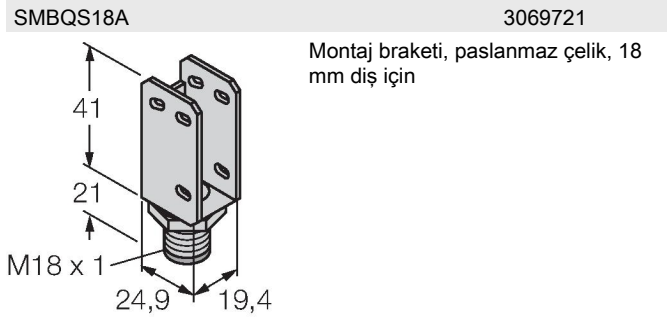

Aksesuarlar

Aksesuarlar

Ölçekli çizim	Tip	Tanıt. no.	
	RKC4.4T-2/TEL	6625013	Bağlantı kablosu, dışı M12, düz, 4 pimli, kablo uzunluğu: 2 m, kılıf malzemesi: PVC, siyah; cULus onaylı; diğer kablo uzunlukları ve kaliteleri mevcuttur, bkz. www.turck.com