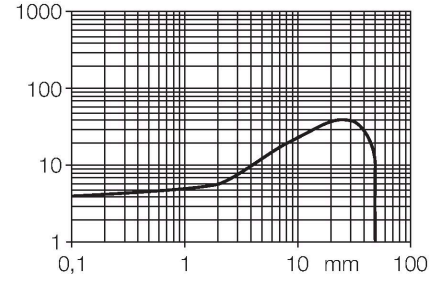

QS18VP6FF50Q8

Fotoelektrik Sensör – Sabit alanlı arka plan bastırma özelliği bulunan cisimden yansımali sensör

Teknik Veriler

Tip	QS18VP6FF50Q8
Tanıt. no.	3071755
Optik veriler	
İşlev	Yakınlık anahtarı
Çalışma modu	Arka plan bastırma, ayarlanamaz
Işık tipi	kırmızı
Dalga boyu	630 nm
Mesafe	0...50 mm
Elektrik verileri	
Çalışma voltajı	10...30 VDC
Kaçak dalgalanma	< 10 % U _{ss}
DC nominal çalışma akımı	≤ 100 mA
Kısa devre koruması	evet
Ters kutup koruması	evet
Çıkış işlevi	NA/NK kontağı, PNP
Akım çıkışı	100 mA
Anahtarlama frekansı	≤ 625 Hz
Hazırlık gecikmesi	≤ 100 msn
Tipik yanıt süresi	< 0.85 msn
Mekanik veriler	
Tasarım	Dişli dikdörtgen model, QS18
Boyutlar	Ø 18 x 31 x 15 x 35 mm
Gövde malzemesi	Plastik, ABS
Lens	plastik, Acrylic
Elektriksel bağlantı	Konektörler, M12 x 1, PVC
Çekirdek sayısı	4

Özellikler

- Erkek M12 x 1, 4 telli
- Koruma sınıfı IP67
- LED, çok yönlü görünür
- Çalışma gerilimi: 10...30 VDC
- PNP kontak çıkışı, NA+NK

Kablo bağlantı şeması

İşlevsel prensip

Arka plan bastırma özelliği bulunan yayınlık modu sensörleri, tek bir verici ve bir dizi alıcı eleman ile birlikte çalışır. Hedef konum ve sensörün fotoelektrik yapısı, alıcı elemanlardan hangisinin en çok ışığı alacağını belirler. Sensörün elektronik yapısı, yansıtan nesnenin ölçüm aralığının içinde veya dışında olduğunu belirler. Bu sensörler, sabit bir kesme noktasıyla birlikte gelir.

Kazanç eğrisi
Mesafe ile bağlantılı kazanç

Teknik Veriler

Ortam sıcaklığı	-20...+70 °C
IP Derecesi	IP67
Güç-açık göstergesi	LED, yeşil
Anahtarlama durumu	LED, sarı
Error indication	LED, yeşil, yanıp sönüyor
Aşırı kazanç göstergesi	LED, sarı, yanıp sönüyor
Testler/onaylar	
MTTF	965 yılı SN 29500'e uygun (Ed. 99) 40 °C
Onaylar	CE, cURus

Ölçekli çizim**Tip**

WKC4.4T-2/TEL

Tanıt. no.

6625025

Bağlantı kablosu, dişi M12, açılı, 4 pimli,
kablo uzunluğu: 2 m, kılıf malzemesi:
PVC, siyah; cULus onaylı; diğer kablo
uzunlukları ve kaliteleri mevcuttur, bkz.
www.turck.com