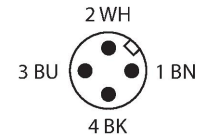

QS18VP6FF50Q8

Fotoelektrik Sensör – Sabit alanlı arka plan bastırma özelliği bulunan cisimden yansımali sensör

Teknik Veriler

Tip	QS18VP6FF50Q8
Tanıt. no.	3071755
Optik veriler	
İşlev	Yakınlık anahtarı
Çalışma modu	Arka plan bastırma, ayarlanamaz
Işık tipi	kırmızı
Dalga boyu	630 nm
Mesafe	0...50 mm
Elektrik verileri	
Çalışma voltajı	10...30 VDC
Kaçak dalgalanma	< 10 % U _{ss}
DC nominal çalışma akımı	≤ 100 mA
Kısa devre koruması	evet
Ters kutup koruması	evet
Çıkış işlevi	NA/NK kontağı, PNP
Akım çıkışı	100 mA
Anahtarlama frekansı	≤ 625 Hz
Hazırlık gecikmesi	≤ 100 msn
Tipik yanıt süresi	< 0.85 msn
Mekanik veriler	
Tasarım	Dişli dikdörtgen model, QS18
Boyutlar	Ø 18 x 31 x 15 x 35 mm
Gövde malzemesi	Plastik, ABS
Lens	plastik, Acrylic
Elektriksel bağlantı	Konektörler, M12 x 1, PVC
Çekirdek sayısı	4

Özellikler

- Erkek M12 x 1, 4 telli
- Koruma sınıfı IP67
- LED, çok yönlü görünür
- Çalışma gerilimi: 10...30 VDC
- PNP kontak çıkışı, NA+NK

Kablo bağlantı şeması

İşlevsel prensip

Arka plan bastırma özelliği bulunan yayınlık modu sensörleri, tek bir verici ve bir dizi alıcı eleman ile birlikte çalışır. Hedef konum ve sensörün fotoelektrik yapısı, alıcı elemanlardan hangisinin en çok ışığı alacağını belirler. Sensörün elektronik yapısı, yansıtan nesnenin ölçüm aralığının içinde veya dışında olduğunu belirler. Bu sensörler, sabit bir kesme noktasıyla birlikte gelir.

Kazanç eğrisi
Mesafe ile bağlantılı kazanç

Teknik Veriler

Ortam sıcaklığı	-20...+70 °C
IP Derecesi	IP67
Güç-açık göstergesi	LED, yeşil
Anahtarlama durumu	LED, sarı
Error indication	LED, yeşil, yanıp sönüyor
Aşırı kazanç göstergesi	LED, sarı, yanıp sönüyor
Testler/onaylar	
MTTF	965 yılı SN 29500'e uygun (Ed. 99) 40 °C
Onaylar	CE, cURus

Ölçekli çizim**Tip**

WKC4.4T-2/TEL

Tanıt. no.

6625025

Bağlantı kablosu, dişi M12, açılı, 4 pimli,
kablo uzunluğu: 2 m, kılıf malzemesi:
PVC, siyah; cULus onaylı; diğer kablo
uzunlukları ve kaliteleri mevcuttur, bkz.
www.turck.com