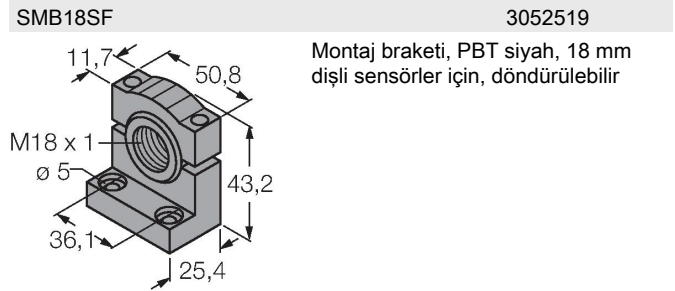

Aksesuarlar

Aksesuarlar

Ölçekli çizim	Tip	Tanıt. no.	
	RKC4.4T-2/TEL	6625013	Bağlantı kablosu, dışı M12, düz, 4 pimli, kablo uzunluğu: 2 m, kılıf malzemesi: PVC, siyah; cULus onaylı; diğer kablo uzunlukları ve kaliteleri mevcuttur, bkz. www.turck.com