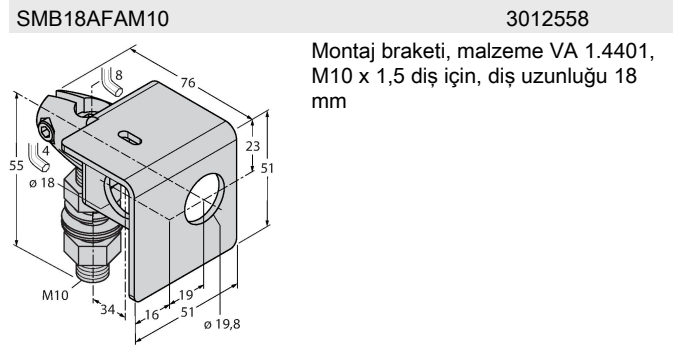

Aksesuarlar

Aksesuarlar

Ölçekli çizim	Tip	Tanıt. no.	
	RKC4.4T-2/TEL	6625013	Bağlantı kablosu, dışı M12, düz, 4 pimli, kablo uzunluğu: 2 m, kılıf malzemesi: PVC, siyah; cULus onaylı; diğer kablo uzunlukları ve kaliteleri mevcuttur, bkz. www.turck.com