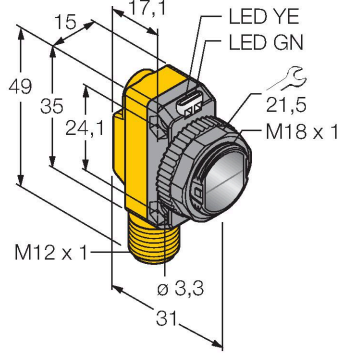

QS18VP6FF50Q8

Fotoelektrik Sensör – Sabit alanlı arka plan bastırma özelliği bulunan cisimden yansımali sensör

Teknik Veriler

Tip	QS18VP6FF50Q8
Tanıt. no.	3071755
Optik veriler	
İşlev	Yakınlık anahtarı
Çalışma modu	Arka plan bastırma, ayarlanamaz
Işık tipi	kırmızı
Dalga boyu	630 nm
Mesafe	0...50 mm
Elektrik verileri	
Çalışma voltajı	10...30 VDC
Kaçak dalgalanma	< 10 % U _{ss}
DC nominal çalışma akımı	≤ 100 mA
Kısa devre koruması	evet
Ters kutup koruması	evet
Çıkış işlevi	NA/NK kontağı, PNP
Akım çıkışı	100 mA
Anahtarlama frekansı	≤ 625 Hz
Hazırlık gecikmesi	≤ 100 msn
Tipik yanıt süresi	< 0.85 msn
Mekanik veriler	
Tasarım	Dişli dikdörtgen model, QS18
Boyutlar	Ø 18 x 31 x 15 x 35 mm
Gövde malzemesi	Plastik, ABS
Lens	plastik, Acrylic
Elektriksel bağlantı	Konektörler, M12 x 1, PVC
Çekirdek sayısı	4

Özellikler

- Erkek M12 x 1, 4 telli
- Koruma sınıfı IP67
- LED, çok yönlü görünür
- Çalışma gerilimi: 10...30 VDC
- PNP kontak çıkışı, NA+NK

Kablo bağlantı şeması

İşlevsel prensip

Arka plan bastırma özelliği bulunan yayınlık modu sensörleri, tek bir verici ve bir dizi alıcı eleman ile birlikte çalışır. Hedef konum ve sensörün fotoelektrik yapısı, alıcı elemanlardan hangisinin en çok ışığı alacağını belirler. Sensörün elektronik yapısı, yansıtan nesnenin ölçüm aralığının içinde veya dışında olduğunu belirler. Bu sensörler, sabit bir kesme noktasıyla birlikte gelir.

Aksesuarlar

Aksesuarlar

Ölçekli çizim	Tip	Tanıt. no.	
	RKC4.4T-2/TEL	6625013	Bağlantı kablosu, dışı M12, düz, 4 pimli, kablo uzunluğu: 2 m, kılıf malzemesi: PVC, siyah; cULus onaylı; diğer kablo uzunlukları ve kaliteleri mevcuttur, bkz. www.turck.com

Ölçekli çizim**Tip**

WKC4.4T-2/TEL

Tanıt. no.

6625025

Bağlantı kablosu, dişi M12, açılı, 4 pimli,
kablo uzunluğu: 2 m, kılıf malzemesi:
PVC, siyah; cULus onaylı; diğer kablo
uzunlukları ve kaliteleri mevcuttur, bkz.
www.turck.com