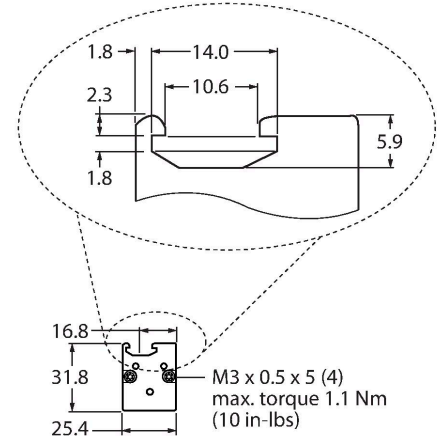

Özellikler

- Erkek uçlu M12 x 1, 5 telli, 0,15 m kablo
- Koruma sınıfı IP65
- Tarama alanı 371 mm
- Minimum hedef boyutu 9,5 mm
- Çalışma gerilimi: 10...30 VDC
- Düşürülen algılama aralığı için programlanabilir bağlantı
- Teslimat kapsamında yer alan duvar montajı için M5 vidalar ile birlikte 2 yuva somunu

Kablo bağlantı şeması

İşlevsel prensip

Işık perdeleri, geniş alanları izlemek için kullanılır. Bir verici ve bir alıcıdan oluşurlar. 76 mm'ye (LX3...) ve 914 mm'ye (Lx36...) kadar tarama yüksekliği olan ışık perdelerinin anahtarlama mevcuttur. LX ışık perdesinin çapraz ışınları, küçük nesnelere ve/veya standart şekillerde olmayan nesnelere güvenilir şekilde algılanmasını sağlar.

Aksesuarlar

Aksesuarlar

Ölçekli çizim	Tip	Tanit. no.	
	MQDEC2-506	3060810	Anschlusskabel, PVC, geschirmt, Länge 1.83 m, M12 x 1 Kupplung 5-polig auf offenes Ende
	MQDEC2-506RA	3060813	Anschlusskabel, PVC, geschirmt, Länge 1.83 m, M12 x 1 Kupplung gewinkelt 5-polig auf offenes Ende
	RKC4.5T-2/TEL	6625016	Bağlantı kablosu, dişi M12, düz, 5 pimli, kablo uzunluğu: 2 m, kılıf malzemesi: PVC, siyah; cULus onaylı; diğer kablo uzunlukları ve kaliteleri mevcuttur, bkz. www.turck.com
	WKC4.5T-2/TEL	6625028	Bağlantı kablosu, dişi M12, açılı, 5 pimli, kablo uzunluğu: 2 m, kılıf malzemesi: PVC, siyah; cULus onaylı; diğer kablo uzunlukları ve kaliteleri mevcuttur, bkz. www.turck.com