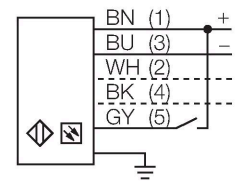

LX15EQ

Fotoelektrik Sensör – Karşı modu sensör (verici)

Emitter

Teknik Veriler

Tip	LX15EQ
Tanit. no.	3071796
Optik veriler	
İşlev	ışık perdesi
Çalışma modu	Verici
Işık tipi	IR
Dalga boyu	880 nm
Optik çözünürlük	9.5 mm
Mesafe	150...2000 mm
Tarama alanı	371 mm
Elektrik verileri	
Çalışma voltajı	10...30 VDC
Kaçak dalgalanma	< 10 % U _{ss}
Yük akımı yok	≤ 100 mA
Kısa devre koruması	evet
Ters kutup koruması	evet
Tipik yanıt süresi	< 4 msn
Mekanik veriler	
Tasarım	Dikdörtgen, LX
Boyutlar	31.8 x 25.4 x 418.2 mm
Gövde malzemesi	Metal, AL, Gri
Lens	plastik, Acrylic
Elektriksel bağlantı	Konektörlü kablo, M12 x 1, 0.15 m, PVC
Çekirdek sayısı	5
Çekirdek kesiti	0.5 mm ²
Ortam sıcaklığı	-20...+70 °C

Kablo bağlantı şeması

İşlevsel prensip

Işık perdeleri, geniş alanları izlemek için kullanılır. Bir verici ve bir alıcıdan oluşurlar. 76 mm'ye (LX3...) ve 914 mm'ye (Lx36...) kadar tarama yüksekliği olan ışık perdelerinin anahtarlama mevcuttur. LX ışık perdesinin çapraz ışınları, küçük nesnelere ve/veya standart şekillerde olmayan nesnelere güvenilir şekilde algılanmasını sağlar.

Aksesuarlar

Aksesuarlar

Ölçekli çizim	Tip	Tanit. no.	
	MQDEC2-506	3060810	Anschlusskabel, PVC, geschirmt, Länge 1.83 m, M12 x 1 Kupplung 5-polig auf offenes Ende
	MQDEC2-506RA	3060813	Anschlusskabel, PVC, geschirmt, Länge 1.83 m, M12 x 1 Kupplung gewinkelt 5-polig auf offenes Ende
	RKC4.5T-2/TEL	6625016	Bağlantı kablosu, dişi M12, düz, 5 pimli, kablo uzunluğu: 2 m, kılıf malzemesi: PVC, siyah; cULus onaylı; diğer kablo uzunlukları ve kaliteleri mevcuttur, bkz. www.turck.com
	WKC4.5T-2/TEL	6625028	Bağlantı kablosu, dişi M12, açılı, 5 pimli, kablo uzunluğu: 2 m, kılıf malzemesi: PVC, siyah; cULus onaylı; diğer kablo uzunlukları ve kaliteleri mevcuttur, bkz. www.turck.com