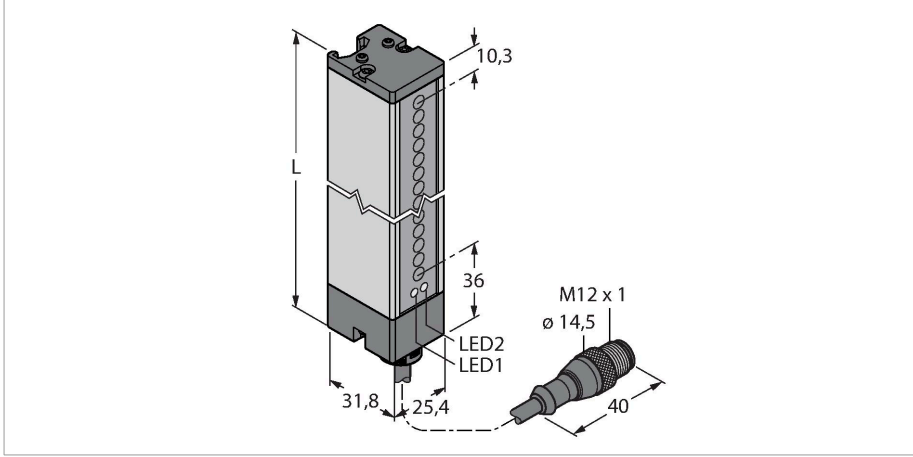

LX15EQ

Fotoelektrik Sensör – Karşı modu sensör (verici)

Emitter

Teknik Veriler

Tip	LX15EQ
Tanit. no.	3071796
Optik veriler	
İşlev	ışık perdesi
Çalışma modu	Verici
Işık tipi	IR
Dalga boyu	880 nm
Optik çözünürlük	9.5 mm
Mesafe	150...2000 mm
Tarama alanı	371 mm
Elektrik verileri	
Çalışma voltajı	10...30 VDC
Kaçak dalgalanma	< 10 % U _{ss}
Yük akımı yok	≤ 100 mA
Kısa devre koruması	evet
Ters kutup koruması	evet
Tipik yanıt süresi	< 4 msn
Mekanik veriler	
Tasarım	Dikdörtgen, LX
Boyutlar	31.8 x 25.4 x 418.2 mm
Gövde malzemesi	Metal, AL, Gri
Lens	plastik, Acrylic
Elektriksel bağlantı	Konektörlü kablo, M12 x 1, 0.15 m, PVC
Çekirdek sayısı	5
Çekirdek kesiti	0.5 mm ²
Ortam sıcaklığı	-20...+70 °C

Özellikler

- Erkek uçlu M12 x 1, 5 telli, 0,15 m kablo
- Koruma sınıfı IP65
- Tarama alanı 371 mm
- Minimum hedef boyutu 9,5 mm
- Çalışma gerilimi: 10...30 VDC
- Düşürülen algılama aralığı için programlanabilir bağlantı
- Teslimat kapsamında yer alan duvar montajı için M5 vidalar ile birlikte 2 yuva somunu

Kablo bağlantı şeması

İşlevsel prensip

Işık perdeleri, geniş alanları izlemek için kullanılır. Bir verici ve bir alıcıdan oluşurlar. 76 mm'ye (LX3...) ve 914 mm'ye (Lx36...) kadar tarama yüksekliği olan ışık perdelerinin anahtarlama mevcuttur. LX ışık perdesinin çapraz ışınları, küçük nesnelere ve/veya standart şekillerde olmayan nesnelere güvenilir şekilde algılanmasını sağlar.