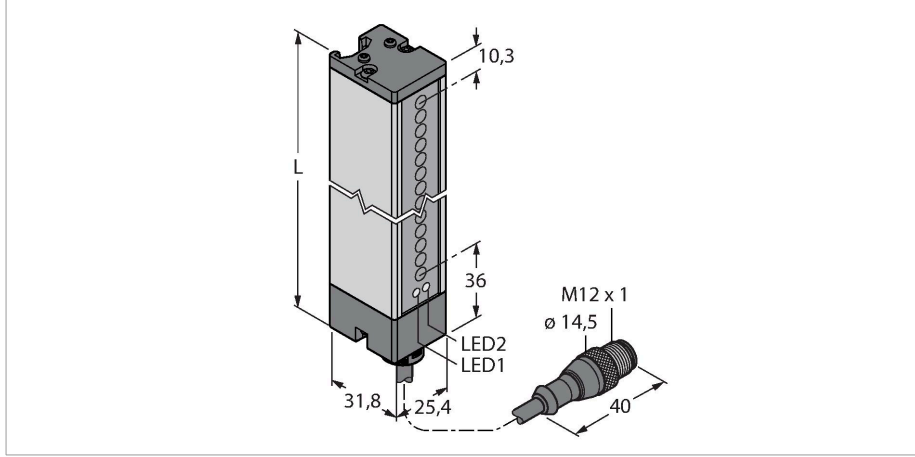

LX18EQ

Fotoelektrik Sensör – Karşı modu sensör (verici)

Emitter

Teknik Veriler

Tip	LX18EQ
Tanit. no.	3071798
Optik veriler	
İşlev	ışık perdesi
Çalışma modu	Verici
Işık tipi	IR
Dalga boyu	880 nm
Optik çözünürlük	9.5 mm
Mesafe	150...2000 mm
Tarama alanı	447 mm
Elektrik verileri	
Çalışma voltajı	10...30 VDC
Kaçak dalgalanma	< 10 % U _{ss}
Yük akımı yok	≤ 100 mA
Kısa devre koruması	evet
Ters kutup koruması	evet
Tipik yanıt süresi	< 4.8 msn
Mekanik veriler	
Tasarım	Dikdörtgen, LX
Boyutlar	31.8 x 25.4 x 494.4 mm
Gövde malzemesi	Metal, AL, Gri
Lens	plastik, Acrylic
Elektriksel bağlantı	Konektörlü kablo, M12 x 1, 0.15 m, PVC
Çekirdek sayısı	5
Çekirdek kesiti	0.5 mm ²
Ortam sıcaklığı	-20...+70 °C

Özellikler

- Erkek uçlu M12 x 1, 5 telli, 0,15 m kablo
- Koruma sınıfı IP65
- Tarama alanı 447 mm
- Minimum hedef boyutu 9,5 mm
- Çalışma gerilimi: 10...30 VDC
- Düşürülen algılama aralığı için programlanabilir bağlantı
- Teslimat kapsamında yer alan duvar montajı için M5 vidalar ile birlikte 2 yuva somunu

Kablo bağlantı şeması

İşlevsel prensip

Işık perdeleri, geniş alanları izlemek için kullanılır. Bir verici ve bir alıcıdan oluşurlar. 76 mm'ye (LX3...) ve 914 mm'ye (Lx36...) kadar tarama yüksekliği olan ışık perdelerinin anahtarlaması mevcuttur. LX ışık perdesinin çapraz ışınları, küçük nesnelere ve/veya standart şekillerde olmayan nesnelere güvenilir şekilde algılanmasını sağlar.