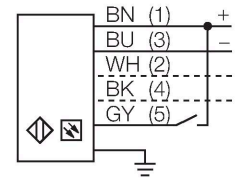

LX18EQ

Fotoelektrik Sensör – Karşı modu sensör (verici)

Emitter

Teknik Veriler

Tip	LX18EQ
Tanit. no.	3071798
Optik veriler	
İşlev	ışık perdesi
Çalışma modu	Verici
Işık tipi	IR
Dalga boyu	880 nm
Optik çözünürlük	9.5 mm
Mesafe	150...2000 mm
Tarama alanı	447 mm
Elektrik verileri	
Çalışma voltajı	10...30 VDC
Kaçak dalgalanma	< 10 % U _{ss}
Yük akımı yok	≤ 100 mA
Kısa devre koruması	evet
Ters kutup koruması	evet
Tipik yanıt süresi	< 4.8 msn
Mekanik veriler	
Tasarım	Dikdörtgen, LX
Boyutlar	31.8 x 25.4 x 494.4 mm
Gövde malzemesi	Metal, AL, Gri
Lens	plastik, Acrylic
Elektriksel bağlantı	Konektörlü kablo, M12 x 1, 0.15 m, PVC
Çekirdek sayısı	5
Çekirdek kesiti	0.5 mm ²
Ortam sıcaklığı	-20...+70 °C

Kablo bağlantı şeması

İşlevsel prensip

Işık perdeleri, geniş alanları izlemek için kullanılır. Bir verici ve bir alıcıdan oluşurlar. 76 mm'ye (LX3...) ve 914 mm'ye (Lx36...) kadar tarama yüksekliği olan ışık perdelerinin anahtarlaması mevcuttur. LX ışık perdesinin çapraz ışınları, küçük nesnelere ve/veya standart şekillerde olmayan nesnelere güvenilir şekilde algılanmasını sağlar.

Aksesuarlar

Aksesuarlar

Ölçekli çizim	Tip	Tanit. no.	
	MQDEC2-506	3060810	Anschlusskabel, PVC, geschirmt, Länge 1.83 m, M12 x 1 Kupplung 5-polig auf offenes Ende
	MQDEC2-506RA	3060813	Anschlusskabel, PVC, geschirmt, Länge 1.83 m, M12 x 1 Kupplung gewinkelt 5-polig auf offenes Ende
	RKC4.5T-2/TEL	6625016	Bağlantı kablosu, dişi M12, düz, 5 pimli, kablo uzunluğu: 2 m, kılıf malzemesi: PVC, siyah; cULus onaylı; diğer kablo uzunlukları ve kaliteleri mevcuttur, bkz. www.turck.com
	WKC4.5T-2/TEL	6625028	Bağlantı kablosu, dişi M12, açılı, 5 pimli, kablo uzunluğu: 2 m, kılıf malzemesi: PVC, siyah; cULus onaylı; diğer kablo uzunlukları ve kaliteleri mevcuttur, bkz. www.turck.com