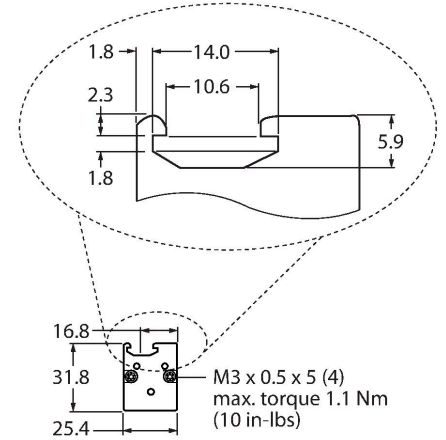

Özellikler

- Erkek uçlu M12 x 1, 5 telli, 0,15 m kablo
- Koruma sınıfı IP65
- Tarama alanı 447 mm
- Minimum hedef boyutu 9,5 mm
- Çalışma gerilimi: 10...30 VDC
- Düşürülen algılama aralığı için programlanabilir bağlantı
- Teslimat kapsamında yer alan duvar montajı için M5 vidalar ile birlikte 2 yuva somunu

Kablo bağlantı şeması

İşlevsel prensip

Işık perdeleri, geniş alanları izlemek için kullanılır. Bir verici ve bir alıcıdan oluşurlar. 76 mm'ye (LX3...) ve 914 mm'ye (Lx36...) kadar tarama yüksekliği olan ışık perdelerinin anahtarlaması mevcuttur. LX ışık perdesinin çapraz ışınları, küçük nesnelere ve/veya standart şekillerde olmayan nesnelere güvenilir şekilde algılanmasını sağlar.

Aksesuarlar

Aksesuarlar

Ölçekli çizim	Tip	Tanit. no.	
	MQDEC2-506	3060810	Anschlusskabel, PVC, geschirmt, Länge 1.83 m, M12 x 1 Kupplung 5-polig auf offenes Ende
	MQDEC2-506RA	3060813	Anschlusskabel, PVC, geschirmt, Länge 1.83 m, M12 x 1 Kupplung gewinkelt 5-polig auf offenes Ende
	RKC4.5T-2/TEL	6625016	Bağlantı kablosu, dişi M12, düz, 5 pimli, kablo uzunluğu: 2 m, kılıf malzemesi: PVC, siyah; cULus onaylı; diğer kablo uzunlukları ve kaliteleri mevcuttur, bkz. www.turck.com
	WKC4.5T-2/TEL	6625028	Bağlantı kablosu, dişi M12, açılı, 5 pimli, kablo uzunluğu: 2 m, kılıf malzemesi: PVC, siyah; cULus onaylı; diğer kablo uzunlukları ve kaliteleri mevcuttur, bkz. www.turck.com