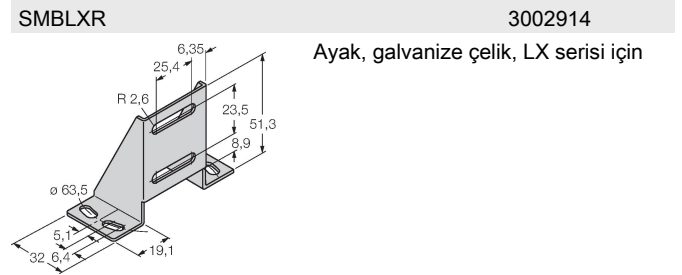

Aksesuarlar

Aksesuarlar

Ölçekli çizim	Tip	Tanit. no.	
	MQDEC2-506	3060810	Anschlusskabel, PVC, geschirmt, Länge 1.83 m, M12 x 1 Kupplung 5-polig auf offenes Ende
	MQDEC2-506RA	3060813	Anschlusskabel, PVC, geschirmt, Länge 1.83 m, M12 x 1 Kupplung gewinkelt 5-polig auf offenes Ende
	RKC4.5T-2/TEL	6625016	Bağlantı kablosu, dişi M12, düz, 5 pimli, kablo uzunluğu: 2 m, kılıf malzemesi: PVC, siyah; cULus onaylı; diğer kablo uzunlukları ve kaliteleri mevcuttur, bkz. www.turck.com
	WKC4.5T-2/TEL	6625028	Bağlantı kablosu, dişi M12, açılı, 5 pimli, kablo uzunluğu: 2 m, kılıf malzemesi: PVC, siyah; cULus onaylı; diğer kablo uzunlukları ve kaliteleri mevcuttur, bkz. www.turck.com