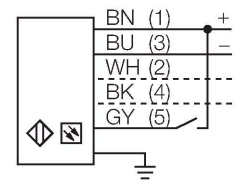

Kablo bağlantı şeması

İşlevsel prensip

Işık perdeleri, geniş alanları izlemek için kullanılır. Bir verici ve bir alıcıdan oluşurlar. 76 mm'ye (LX3...) ve 914 mm'ye (Lx36...) kadar tarama yüksekliği olan ışık perdelerinin anahtarlaması mevcuttur. LX ışık perdesinin çapraz ışınları, küçük nesnelere ve/veya standart şekillerde olmayan nesnelere güvenilir şekilde algılanmasını sağlar.