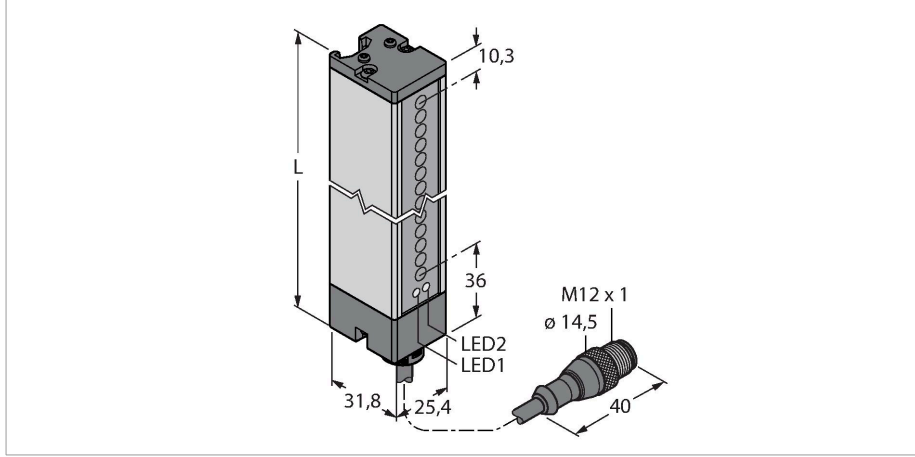

#### Teknik Veriler

Tip	LX21EQ
Tanit. no.	3071800
<b>Optik veriler</b>	
İşlev	ışık perdesi
Çalışma modu	Verici
Işık tipi	IR
Dalga boyu	880 nm
Optik çözünürlük	9.5 mm
Mesafe	150...2000 mm
Tarama alanı	523 mm
<b>Elektrik verileri</b>	
Çalışma voltajı	10...30 VDC
Kaçak dalgalanma	< 10 % U <sub>ss</sub>
Yük akımı yok	≤ 100 mA
Kısa devre koruması	evet
Ters kutup koruması	evet
Tipik yanıt süresi	< 5.6 msn
<b>Mekanik veriler</b>	
Tasarım	Dikdörtgen, LX
Boyutlar	31.8 x 25.4 x 570.6 mm
Gövde malzemesi	Metal, AL, Gri
Lens	plastik, Acrylic
Elektriksel bağlantı	Konektörlü kablo, M12 x 1, 0.15 m, PVC
Çekirdek sayısı	5
Çekirdek kesiti	0.5 mm <sup>2</sup>
Ortam sıcaklığı	-20...+70 °C

#### Özellikler

- Erkek uçlu M12 x 1, 5 telli, 0,15 m kablo
- Koruma sınıfı IP65
- Tarama alanı 523 mm
- Minimum hedef boyutu 9,5 mm
- Çalışma gerilimi: 10...30 VDC
- Düşürülen algılama aralığı için programlanabilir bağlantı
- Teslimat kapsamında yer alan duvar montajı için M5 vidalar ile birlikte 2 yuva somunu

## Aksesuarlar

Ölçekli çizim	Tip	Tanit. no.	
	MQDEC2-506	3060810	Anschlusskabel, PVC, geschirmt, Länge 1.83 m, M12 x 1 Kupplung 5-polig auf offenes Ende
	MQDEC2-506RA	3060813	Anschlusskabel, PVC, geschirmt, Länge 1.83 m, M12 x 1 Kupplung gewinkelt 5-polig auf offenes Ende
	RKC4.5T-2/TEL	6625016	Bağlantı kablosu, dişi M12, düz, 5 pimli, kablo uzunluğu: 2 m, kılıf malzemesi: PVC, siyah; cULus onaylı; diğer kablo uzunlukları ve kaliteleri mevcuttur, bkz. <a href="http://www.turck.com">www.turck.com</a>
	WKC4.5T-2/TEL	6625028	Bağlantı kablosu, dişi M12, açılı, 5 pimli, kablo uzunluğu: 2 m, kılıf malzemesi: PVC, siyah; cULus onaylı; diğer kablo uzunlukları ve kaliteleri mevcuttur, bkz. <a href="http://www.turck.com">www.turck.com</a>