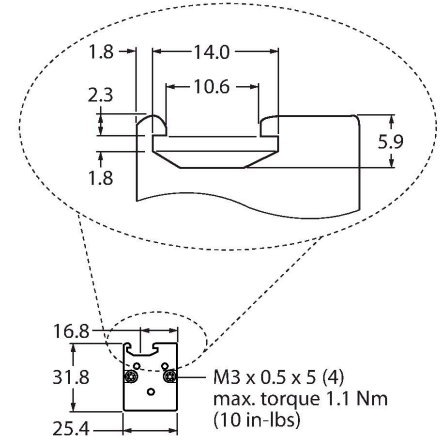

Özellikler

- Erkek uçlu M12 x 1, 5 telli, 0,15 m kablo
- Koruma sınıfı IP65
- Tarama alanı 599 mm
- Minimum hedef boyutu 9,5 mm
- Çalışma gerilimi: 10...30 VDC
- Düşürülen algılama aralığı için programlanabilir bağlantı
- Teslimat kapsamında yer alan duvar montajı için M5 vidalar ile birlikte 2 yuva somunu

Kablo bağlantı şeması

İşlevsel prensip

Işık perdeleri, geniş alanları izlemek için kullanılır. Bir verici ve bir alıcıdan oluşurlar. 76 mm'ye (LX3...) ve 914 mm'ye (Lx36...) kadar tarama yüksekliği olan ışık perdelerinin anahtarlaması mevcuttur. LX ışık perdesinin çapraz ışınları, küçük nesnelere ve/veya standart şekillerde olmayan nesnelere güvenilir şekilde algılanmasını sağlar.

Aksesuarlar

Aksesuarlar

Ölçekli çizim	Tip	Tanit. no.	
	MQDEC2-506	3060810	Anschlusskabel, PVC, geschirmt, Länge 1.83 m, M12 x 1 Kupplung 5-polig auf offenes Ende
	MQDEC2-506RA	3060813	Anschlusskabel, PVC, geschirmt, Länge 1.83 m, M12 x 1 Kupplung gewinkelt 5-polig auf offenes Ende
	RKC4.5T-2/TEL	6625016	Bağlantı kablosu, dişi M12, düz, 5 pimli, kablo uzunluğu: 2 m, kılıf malzemesi: PVC, siyah; cULus onaylı; diğer kablo uzunlukları ve kaliteleri mevcuttur, bkz. www.turck.com
	WKC4.5T-2/TEL	6625028	Bağlantı kablosu, dişi M12, açılı, 5 pimli, kablo uzunluğu: 2 m, kılıf malzemesi: PVC, siyah; cULus onaylı; diğer kablo uzunlukları ve kaliteleri mevcuttur, bkz. www.turck.com