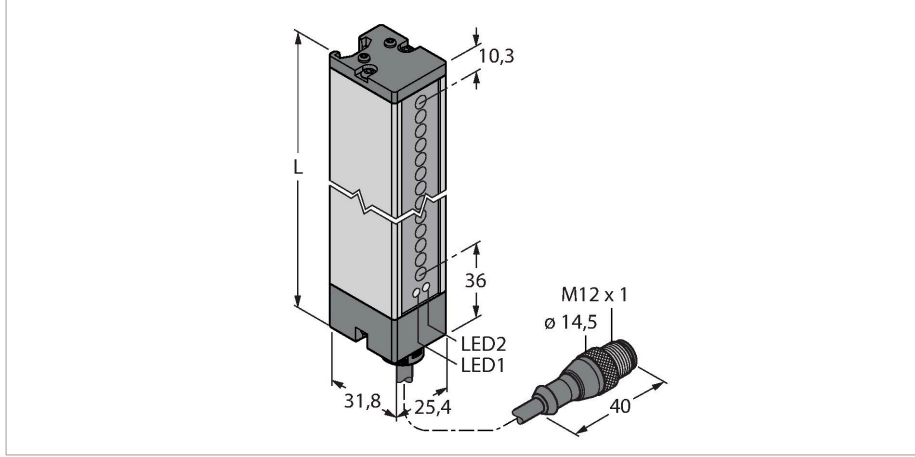

LX24EQ

Fotoelektrik Sensör – Karşı modu sensör (verici) Emitter

Teknik Veriler

Tip	LX24EQ
Tanit. no.	3071802
Optik veriler	
İşlev	ışık perdesi
Çalışma modu	Verici
Işık tipi	IR
Dalga boyu	880 nm
Optik çözünürlük	9.5 mm
Mesafe	150...2000 mm
Tarama alanı	599 mm
Elektrik verileri	
Çalışma voltajı	10...30 VDC
Kaçak dalgalanma	< 10 % U _{ss}
Yük akımı yok	≤ 100 mA
Kısa devre koruması	evet
Ters kutup koruması	evet
Tipik yanıt süresi	< 6.4 msn
Mekanik veriler	
Tasarım	Dikdörtgen, LX
Boyutlar	31.8 x 25.4 x 646.8 mm
Gövde malzemesi	Metal, AL, Gri
Lens	plastik, Acrylic
Elektriksel bağlantı	Konektörlü kablo, M12 x 1, 0.15 m, PVC
Çekirdek sayısı	5
Çekirdek kesiti	0.5 mm ²
Ortam sıcaklığı	-20...+70 °C

Özellikler

- Erkek uçlu M12 x 1, 5 telli, 0,15 m kablo
- Koruma sınıfı IP65
- Tarama alanı 599 mm
- Minimum hedef boyutu 9,5 mm
- Çalışma gerilimi: 10...30 VDC
- Düşürülen algılama aralığı için programlanabilir bağlantı
- Teslimat kapsamında yer alan duvar montajı için M5 vidalar ile birlikte 2 yuva somunu

Kablo bağlantı şeması

İşlevsel prensip

Işık perdeleri, geniş alanları izlemek için kullanılır. Bir verici ve bir alıcıdan oluşurlar. 76 mm'ye (LX3...) ve 914 mm'ye (Lx36...) kadar tarama yüksekliği olan ışık perdelerinin anahtarlaması mevcuttur. LX ışık perdesinin çapraz ışınları, küçük nesnelere ve/veya standart şekillerde olmayan nesnelere güvenilir şekilde algılanmasını sağlar.