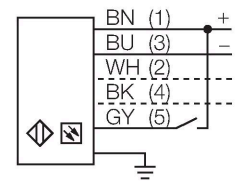

LX24EQ

Fotoelektrik Sensör – Karşı modu sensör (verici) Emitter

Teknik Veriler

Tip	LX24EQ
Tanit. no.	3071802
Optik veriler	
İşlev	ışık perdesi
Çalışma modu	Verici
Işık tipi	IR
Dalga boyu	880 nm
Optik çözünürlük	9.5 mm
Mesafe	150...2000 mm
Tarama alanı	599 mm
Elektrik verileri	
Çalışma voltajı	10...30 VDC
Kaçak dalgalanma	< 10 % U _{ss}
Yük akımı yok	≤ 100 mA
Kısa devre koruması	evet
Ters kutup koruması	evet
Tipik yanıt süresi	< 6.4 msn
Mekanik veriler	
Tasarım	Dikdörtgen, LX
Boyutlar	31.8 x 25.4 x 646.8 mm
Gövde malzemesi	Metal, AL, Gri
Lens	plastik, Acrylic
Elektriksel bağlantı	Konektörlü kablo, M12 x 1, 0.15 m, PVC
Çekirdek sayısı	5
Çekirdek kesiti	0.5 mm ²
Ortam sıcaklığı	-20...+70 °C

Kablo bağlantı şeması

İşlevsel prensip

Işık perdeleri, geniş alanları izlemek için kullanılır. Bir verici ve bir alıcıdan oluşurlar. 76 mm'ye (LX3...) ve 914 mm'ye (Lx36...) kadar tarama yüksekliği olan ışık perdelerinin anahtarlaması mevcuttur. LX ışık perdesinin çapraz ışınları, küçük nesnelere ve/veya standart şekillerde olmayan nesnelere güvenilir şekilde algılanmasını sağlar.

Aksesuarlar

Aksesuarlar

Ölçekli çizim	Tip	Tanit. no.	
	MQDEC2-506	3060810	Anschlusskabel, PVC, geschirmt, Länge 1.83 m, M12 x 1 Kupplung 5-polig auf offenes Ende
	MQDEC2-506RA	3060813	Anschlusskabel, PVC, geschirmt, Länge 1.83 m, M12 x 1 Kupplung gewinkelt 5-polig auf offenes Ende
	RKC4.5T-2/TEL	6625016	Bağlantı kablosu, dişi M12, düz, 5 pimli, kablo uzunluğu: 2 m, kılıf malzemesi: PVC, siyah; cULus onaylı; diğer kablo uzunlukları ve kaliteleri mevcuttur, bkz. www.turck.com
	WKC4.5T-2/TEL	6625028	Bağlantı kablosu, dişi M12, açılı, 5 pimli, kablo uzunluğu: 2 m, kılıf malzemesi: PVC, siyah; cULus onaylı; diğer kablo uzunlukları ve kaliteleri mevcuttur, bkz. www.turck.com