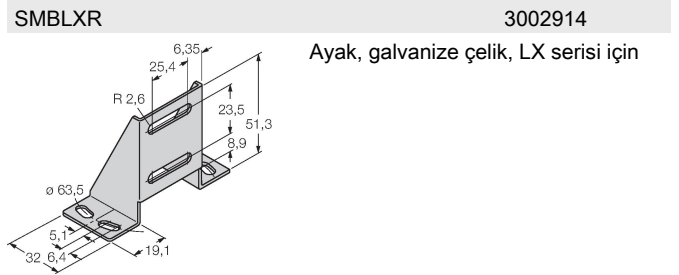

Aksesuarlar

Aksesuarlar

Ölçekli çizim	Tip	Tanit. no.	
	MQDEC2-506	3060810	Anschlusskabel, PVC, geschirmt, Länge 1.83 m, M12 x 1 Kupplung 5-polig auf offenes Ende
	MQDEC2-506RA	3060813	Anschlusskabel, PVC, geschirmt, Länge 1.83 m, M12 x 1 Kupplung gewinkelt 5-polig auf offenes Ende
	RKC4.5T-2/TEL	6625016	Bağlantı kablosu, dişi M12, düz, 5 pimli, kablo uzunluğu: 2 m, kılıf malzemesi: PVC, siyah; cULus onaylı; diğer kablo uzunlukları ve kaliteleri mevcuttur, bkz. www.turck.com
	WKC4.5T-2/TEL	6625028	Bağlantı kablosu, dişi M12, açılı, 5 pimli, kablo uzunluğu: 2 m, kılıf malzemesi: PVC, siyah; cULus onaylı; diğer kablo uzunlukları ve kaliteleri mevcuttur, bkz. www.turck.com