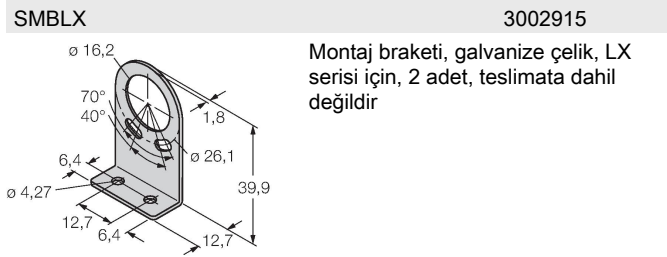

Aksesuarlar

Aksesuarlar

Ölçekli çizim	Tip	Tanit. no.	
	MQDEC2-506	3060810	Anschlusskabel, PVC, geschirmt, Länge 1.83 m, M12 x 1 Kupplung 5-polig auf offenes Ende
	MQDEC2-506RA	3060813	Anschlusskabel, PVC, geschirmt, Länge 1.83 m, M12 x 1 Kupplung gewinkelt 5-polig auf offenes Ende
	RKC4.5T-2/TEL	6625016	Bağlantı kablosu, dişi M12, düz, 5 pimli, kablo uzunluğu: 2 m, kılıf malzemesi: PVC, siyah; cULus onaylı; diğer kablo uzunlukları ve kaliteleri mevcuttur, bkz. www.turck.com
	WKC4.5T-2/TEL	6625028	Bağlantı kablosu, dişi M12, açılı, 5 pimli, kablo uzunluğu: 2 m, kılıf malzemesi: PVC, siyah; cULus onaylı; diğer kablo uzunlukları ve kaliteleri mevcuttur, bkz. www.turck.com