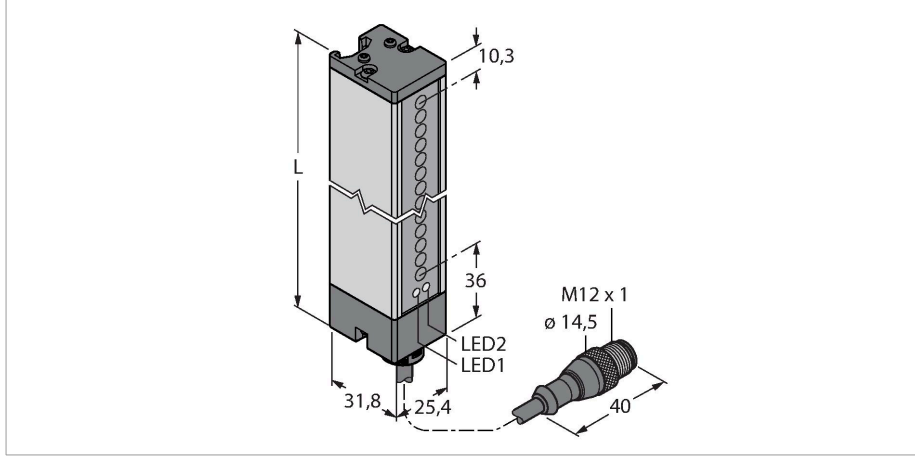

LX15RQ

Fotoelektrik Sensör – karşı modu sensör (alıcı) Receiver

Teknik Veriler

Tip	LX15RQ
Tanit. no.	3071811
Optik veriler	
İşlev	ışık perdesi
Çalışma modu	Alıcı
Optik çözünürlük	9.5 mm
Mesafe	150...2000 mm
Tarama alanı	371 mm
Elektrik verileri	
Çalışma voltajı	10...30 VDC
Kaçak dalgalanma	< 10 % U _{ss}
Yük akımı yok	≤ 100 mA
Kısa devre koruması	evet
Ters kutup koruması	evet
Çıkış işlevi	NA kontak, PNP/NPN
Akım çıkışı	125 mA
Tipik yanıt süresi	< 4 msn
Mekanik veriler	
Tasarım	Dikdörtgen, LX
Boyutlar	31.8 x 25.4 x 418.2 mm
Gövde malzemesi	Metal, AL, Gri
Lens	plastik, Acrylic
Elektriksel bağlantı	Konektörlü kablo, M12 x 1, 0.15 m, PVC
Çekirdek sayısı	5
Çekirdek kesiti	0.5 mm ²
Ortam sıcaklığı	-20...+70 °C

Özellikler

- Erkek uçlu M12 x 1, 5 telli, 0,15 m kablo
- Koruma sınıfı IP65
- Tarama alanı 371 mm
- Minimum hedef boyutu 9,5 mm
- Çalışma gerilimi: 10...30 VDC
- Düşürülen algılama aralığı için programlanabilir bağlantı
- Teslimat kapsamında yer alan duvar montajı için M5 vidalar ile birlikte 2 yuva somunu

Kablo bağlantı şeması

İşlevsel prensip

İşık perdeleri, geniş alanları izlemek için kullanılır. Bir verici ve bir alıcıdan oluşurlar. 76 mm'ye (LX3...) ve 914 mm'ye (Lx36...) kadar tarama yüksekliği olan ışık perdelerinin anahtarlaması mevcuttur. LX ışık perdesinin çapraz ışınları, küçük nesnelerin ve/veya standart şekillerde olmayan nesnelerin güvenilir şekilde algılanmasını sağlar.