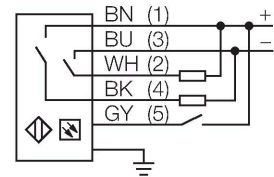

LX15RQ

Fotoelektrik Sensör – karşı modu sensör (alıcı) Receiver

Teknik Veriler

Tip	LX15RQ
Tanit. no.	3071811
Optik veriler	
İşlev	ışık perdesi
Çalışma modu	Alıcı
Optik çözünürlük	9.5 mm
Mesafe	150...2000 mm
Tarama alanı	371 mm
Elektrik verileri	
Çalışma voltajı	10...30 VDC
Kaçak dalgalanma	< 10 % U _{ss}
Yük akımı yok	≤ 100 mA
Kısa devre koruması	evet
Ters kutup koruması	evet
Çıkış işlevi	NA kontak, PNP/NPN
Akım çıkışı	125 mA
Tipik yanıt süresi	< 4 msn
Mekanik veriler	
Tasarım	Dikdörtgen, LX
Boyutlar	31.8 x 25.4 x 418.2 mm
Gövde malzemesi	Metal, AL, Gri
Lens	plastik, Acrylic
Elektriksel bağlantı	Konektörlü kablo, M12 x 1, 0.15 m, PVC
Çekirdek sayısı	5
Çekirdek kesiti	0.5 mm ²
Ortam sıcaklığı	-20...+70 °C

Kablo bağlantı şeması

İşlevsel prensip

İşık perdeleri, geniş alanları izlemek için kullanılır. Bir verici ve bir alıcıdan oluşurlar. 76 mm'ye (LX3...) ve 914 mm'ye (Lx36...) kadar tarama yüksekliği olan ışık perdelerinin anahtarlaması mevcuttur. LX ışık perdesinin çapraz ışınları, küçük nesnelerin ve/veya standart şekillerde olmayan nesnelerin güvenilir şekilde algılanmasını sağlar.

Aksesuarlar

Aksesuarlar

Ölçekli çizim	Tip	Tanit. no.	
	MQDEC2-506	3060810	Anschlusskabel, PVC, geschirmt, Länge 1.83 m, M12 x 1 Kupplung 5-polig auf offenes Ende
	MQDEC2-506RA	3060813	Anschlusskabel, PVC, geschirmt, Länge 1.83 m, M12 x 1 Kupplung gewinkelt 5-polig auf offenes Ende
	RKC4.5T-2/TEL	6625016	Bağlantı kablosu, dişi M12, düz, 5 pimli, kablo uzunluğu: 2 m, kılıf malzemesi: PVC, siyah; cULus onaylı; diğer kablo uzunlukları ve kaliteleri mevcuttur, bkz. www.turck.com
	WKC4.5T-2/TEL	6625028	Bağlantı kablosu, dişi M12, açılı, 5 pimli, kablo uzunluğu: 2 m, kılıf malzemesi: PVC, siyah; cULus onaylı; diğer kablo uzunlukları ve kaliteleri mevcuttur, bkz. www.turck.com