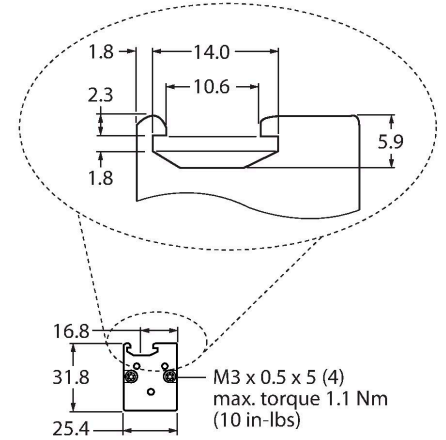

Özellikler

- Erkek uçlu M12 x 1, 5 telli, 0,15 m kablo
- Koruma sınıfı IP65
- Tarama alanı 371 mm
- Minimum hedef boyutu 9,5 mm
- Çalışma gerilimi: 10...30 VDC
- Düşürülen algılama aralığı için programlanabilir bağlantı
- Teslimat kapsamında yer alan duvar montajı için M5 vidalar ile birlikte 2 yuva somunu

Kablo bağlantı şeması

İşlevsel prensip

İşık perdeleri, geniş alanları izlemek için kullanılır. Bir verici ve bir alıcıdan oluşurlar. 76 mm'ye (LX3...) ve 914 mm'ye (Lx36...) kadar tarama yüksekliği olan ışık perdelerinin anahtarlaması mevcuttur. LX ışık perdesinin çapraz ışınları, küçük nesnelerin ve/veya standart şekillerde olmayan nesnelerin güvenilir şekilde algılanmasını sağlar.

Aksesuarlar

Aksesuarlar

Ölçekli çizim	Tip	Tanit. no.	
	MQDEC2-506	3060810	Anschlusskabel, PVC, geschirmt, Länge 1.83 m, M12 x 1 Kupplung 5-polig auf offenes Ende
	MQDEC2-506RA	3060813	Anschlusskabel, PVC, geschirmt, Länge 1.83 m, M12 x 1 Kupplung gewinkelt 5-polig auf offenes Ende
	RKC4.5T-2/TEL	6625016	Bağlantı kablosu, dişi M12, düz, 5 pimli, kablo uzunluğu: 2 m, kılıf malzemesi: PVC, siyah; cULus onaylı; diğer kablo uzunlukları ve kaliteleri mevcuttur, bkz. www.turck.com
	WKC4.5T-2/TEL	6625028	Bağlantı kablosu, dişi M12, açılı, 5 pimli, kablo uzunluğu: 2 m, kılıf malzemesi: PVC, siyah; cULus onaylı; diğer kablo uzunlukları ve kaliteleri mevcuttur, bkz. www.turck.com