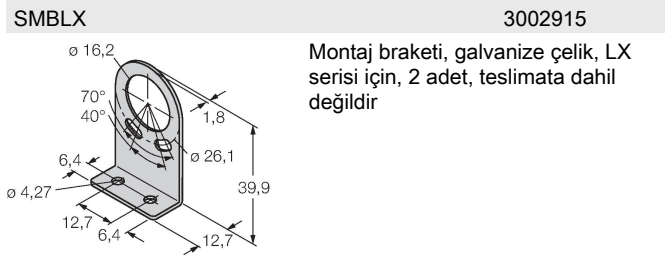

Aksesuarlar

Aksesuarlar

Ölçekli çizim	Tip	Tanit. no.	
	MQDEC2-506	3060810	Anschlusskabel, PVC, geschirmt, Länge 1.83 m, M12 x 1 Kupplung 5-polig auf offenes Ende
	MQDEC2-506RA	3060813	Anschlusskabel, PVC, geschirmt, Länge 1.83 m, M12 x 1 Kupplung gewinkelt 5-polig auf offenes Ende
	RKC4.5T-2/TEL	6625016	Bağlantı kablosu, dişi M12, düz, 5 pimli, kablo uzunluğu: 2 m, kılıf malzemesi: PVC, siyah; cULus onaylı; diğer kablo uzunlukları ve kaliteleri mevcuttur, bkz. www.turck.com
	WKC4.5T-2/TEL	6625028	Bağlantı kablosu, dişi M12, açılı, 5 pimli, kablo uzunluğu: 2 m, kılıf malzemesi: PVC, siyah; cULus onaylı; diğer kablo uzunlukları ve kaliteleri mevcuttur, bkz. www.turck.com