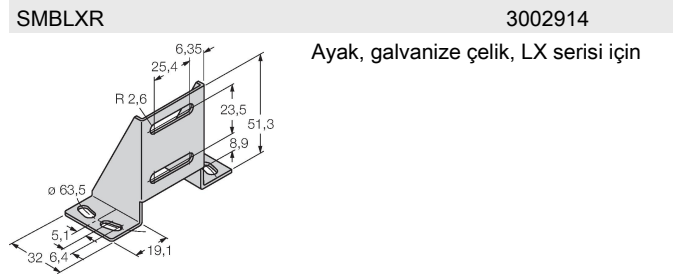

Aksesuarlar

Aksesuarlar

Ölçekli çizim	Tip	Tanit. no.	
	MQDEC2-506	3060810	Anschlusskabel, PVC, geschirmt, Länge 1.83 m, M12 x 1 Kupplung 5-polig auf offenes Ende
	MQDEC2-506RA	3060813	Anschlusskabel, PVC, geschirmt, Länge 1.83 m, M12 x 1 Kupplung gewinkelt 5-polig auf offenes Ende
	RKC4.5T-2/TEL	6625016	Bağlantı kablosu, dişi M12, düz, 5 pimli, kablo uzunluğu: 2 m, kılıf malzemesi: PVC, siyah; cULus onaylı; diğer kablo uzunlukları ve kaliteleri mevcuttur, bkz. www.turck.com
	WKC4.5T-2/TEL	6625028	Bağlantı kablosu, dişi M12, açılı, 5 pimli, kablo uzunluğu: 2 m, kılıf malzemesi: PVC, siyah; cULus onaylı; diğer kablo uzunlukları ve kaliteleri mevcuttur, bkz. www.turck.com