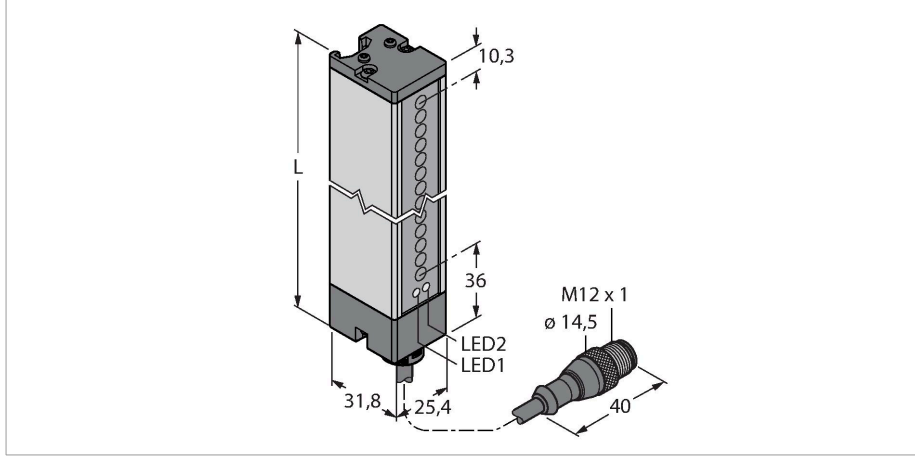

### Teknik Veriler

Tip	LX18RQ
Tanit. no.	3071813
<b>Optik veriler</b>	
İşlev	ışık perdesi
Çalışma modu	Alıcı
Optik çözünürlük	9.5 mm
Mesafe	150...2000 mm
Tarama alanı	447 mm
<b>Elektrik verileri</b>	
Çalışma voltajı	10...30 VDC
Kaçak dalgalanma	< 10 % U <sub>ss</sub>
Yük akımı yok	≤ 100 mA
Kısa devre koruması	evet
Ters kutup koruması	evet
Çıkış işlevi	NA kontak, PNP/NPN
Akım çıkışı	125 mA
Tipik yanıt süresi	< 4.8 msn
<b>Mekanik veriler</b>	
Tasarım	Dikdörtgen, LX
Boyutlar	31.8 x 25.4 x 494.4 mm
Gövde malzemesi	Metal, AL, Gri
Lens	plastik, Acrylic
Elektriksel bağlantı	Konektörlü kablo, M12 x 1, 0.15 m, PVC
Çekirdek sayısı	5
Çekirdek kesiti	0.5 mm <sup>2</sup>
Ortam sıcaklığı	-20...+70 °C

### Özellikler

- Erkek uçlu M12 x 1, 5 telli, 0,15 m kablo
- Koruma sınıfı IP65
- Tarama alanı 447 mm
- Minimum hedef boyutu 9,5 mm
- Çalışma gerilimi: 10...30 VDC
- Düşürülen algılama aralığı için programlanabilir bağlantı
- Teslimat kapsamında yer alan duvar montajı için M5 vidalar ile birlikte 2 yuva somunu

## Aksesuarlar

Ölçekli çizim	Tip	Tanit. no.	
	MQDEC2-506	3060810	Anschlusskabel, PVC, geschirmt, Länge 1.83 m, M12 x 1 Kupplung 5-polig auf offenes Ende
	MQDEC2-506RA	3060813	Anschlusskabel, PVC, geschirmt, Länge 1.83 m, M12 x 1 Kupplung gewinkelt 5-polig auf offenes Ende
	RKC4.5T-2/TEL	6625016	Bağlantı kablosu, dişi M12, düz, 5 pimli, kablo uzunluğu: 2 m, kılıf malzemesi: PVC, siyah; cULus onaylı; diğer kablo uzunlukları ve kaliteleri mevcuttur, bkz. www.turck.com
	WKC4.5T-2/TEL	6625028	Bağlantı kablosu, dişi M12, açılı, 5 pimli, kablo uzunluğu: 2 m, kılıf malzemesi: PVC, siyah; cULus onaylı; diğer kablo uzunlukları ve kaliteleri mevcuttur, bkz. www.turck.com