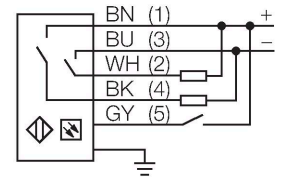

Kablo bağlantı şeması

İşlevsel prensip

İşık perdeleri, geniş alanları izlemek için kullanılır. Bir verici ve bir alıcıdan oluşurlar. 76 mm'ye (LX3...) ve 914 mm'ye (Lx36...) kadar tarama yüksekliği olan ışık perdelerinin anahtarlama mevcuttur. LX ışık perdesinin çapraz ışınları, küçük nesnelerin ve/veya standart şekillerde olmayan nesnelerin güvenilir şekilde algılanmasını sağlar.