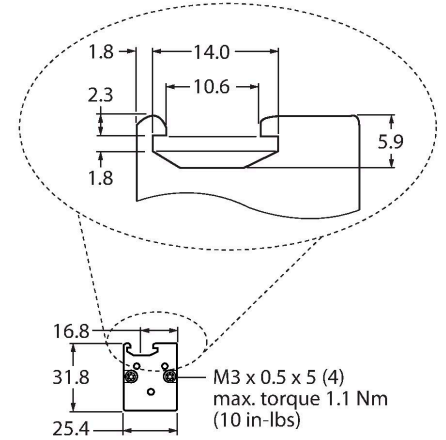

Özellikler

- Erkek uçlu M12 x 1, 5 telli, 0,15 m kablo
- Koruma sınıfı IP65
- Tarama alanı 523 mm
- Minimum hedef boyutu 9,5 mm
- Çalışma gerilimi: 10...30 VDC
- Düşürülen algılama aralığı için programlanabilir bağlantı
- Teslimat kapsamında yer alan duvar montajı için M5 vidalar ile birlikte 2 yuva somunu

Kablo bağlantı şeması

İşlevsel prensip

İşık perdeleri, geniş alanları izlemek için kullanılır. Bir verici ve bir alıcıdan oluşurlar. 76 mm'ye (LX3...) ve 914 mm'ye (Lx36...) kadar tarama yüksekliği olan ışık perdelerinin anahtarlama mevcuttur. LX ışık perdesinin çapraz ışınları, küçük nesnelerin ve/veya standart şekillerde olmayan nesnelerin güvenilir şekilde algılanmasını sağlar.

Aksesuarlar

Aksesuarlar

Ölçekli çizim	Tip	Tanit. no.	
	MQDEC2-506	3060810	Anschlusskabel, PVC, geschirmt, Länge 1.83 m, M12 x 1 Kupplung 5-polig auf offenes Ende
	MQDEC2-506RA	3060813	Anschlusskabel, PVC, geschirmt, Länge 1.83 m, M12 x 1 Kupplung gewinkelt 5-polig auf offenes Ende
	RKC4.5T-2/TEL	6625016	Bağlantı kablosu, dişi M12, düz, 5 pimli, kablo uzunluğu: 2 m, kılıf malzemesi: PVC, siyah; cULus onaylı; diğer kablo uzunlukları ve kaliteleri mevcuttur, bkz. www.turck.com
	WKC4.5T-2/TEL	6625028	Bağlantı kablosu, dişi M12, açılı, 5 pimli, kablo uzunluğu: 2 m, kılıf malzemesi: PVC, siyah; cULus onaylı; diğer kablo uzunlukları ve kaliteleri mevcuttur, bkz. www.turck.com