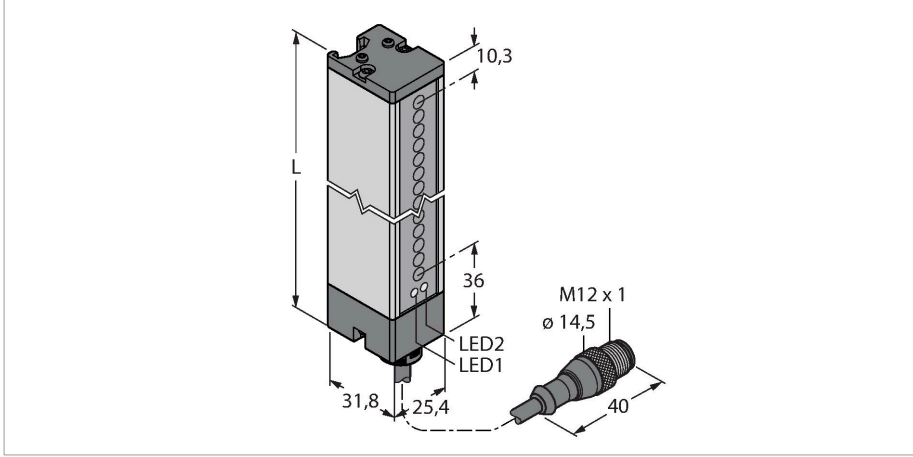

LX21RQ

Fotoelektrik Sensör – karşı modu sensör (alıcı)

Receiver

Teknik Veriler

Tip	LX21RQ
Tanit. no.	3071815
Optik veriler	
İşlev	ışık perdesi
Çalışma modu	Alıcı
Optik çözünürlük	9.5 mm
Mesafe	150...2000 mm
Tarama alanı	523 mm
Elektrik verileri	
Çalışma voltajı	10...30 VDC
Kaçak dalgalanma	< 10 % U _{ss}
Yük akımı yok	≤ 100 mA
Kısa devre koruması	evet
Ters kutup koruması	evet
Çıkış işlevi	NA kontak, PNP/NPN
Akım çıkışı	125 mA
Tipik yanıt süresi	< 5.6 msn
Mekanik veriler	
Tasarım	Dikdörtgen, LX
Boyutlar	31.8 x 25.4 x 570.6 mm
Gövde malzemesi	Metal, AL, Gri
Lens	plastik, Acrylic
Elektriksel bağlantı	Konektörlü kablo, M12 x 1, 0.15 m, PVC
Çekirdek sayısı	5
Çekirdek kesiti	0.5 mm ²
Ortam sıcaklığı	-20...+70 °C

Özellikler

- Erkek uçlu M12 x 1, 5 telli, 0,15 m kablo
- Koruma sınıfı IP65
- Tarama alanı 523 mm
- Minimum hedef boyutu 9,5 mm
- Çalışma gerilimi: 10...30 VDC
- Düşürülen algılama aralığı için programlanabilir bağlantı
- Teslimat kapsamında yer alan duvar montajı için M5 vidalar ile birlikte 2 yuva somunu

Kablo bağlantı şeması

İşlevsel prensip

İşık perdeleri, geniş alanları izlemek için kullanılır. Bir verici ve bir alıcıdan oluşurlar. 76 mm'ye (LX3...) ve 914 mm'ye (Lx36...) kadar tarama yüksekliği olan ışık perdelerinin anahtarlama mevcuttur. LX ışık perdesinin çapraz ışınları, küçük nesnelerin ve/veya standart şekillerde olmayan nesnelerin güvenilir şekilde algılanmasını sağlar.