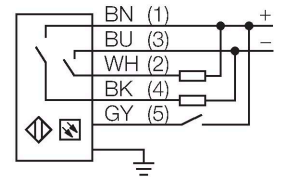

LX21RQ

Fotoelektrik Sensör – karşı modu sensör (alıcı)

Receiver

Teknik Veriler

Tip	LX21RQ
Tanit. no.	3071815
Optik veriler	
İşlev	ışık perdesi
Çalışma modu	Alıcı
Optik çözünürlük	9.5 mm
Mesafe	150...2000 mm
Tarama alanı	523 mm
Elektrik verileri	
Çalışma voltajı	10...30 VDC
Kaçak dalgalanma	< 10 % U _{ss}
Yük akımı yok	≤ 100 mA
Kısa devre koruması	evet
Ters kutup koruması	evet
Çıkış işlevi	NA kontak, PNP/NPN
Akım çıkışı	125 mA
Tipik yanıt süresi	< 5.6 msn
Mekanik veriler	
Tasarım	Dikdörtgen, LX
Boyutlar	31.8 x 25.4 x 570.6 mm
Gövde malzemesi	Metal, AL, Gri
Lens	plastik, Acrylic
Elektriksel bağlantı	Konektörlü kablo, M12 x 1, 0.15 m, PVC
Çekirdek sayısı	5
Çekirdek kesiti	0.5 mm ²
Ortam sıcaklığı	-20...+70 °C

Kablo bağlantı şeması

İşlevsel prensip

İşık perdeleri, geniş alanları izlemek için kullanılır. Bir verici ve bir alıcıdan oluşurlar. 76 mm'ye (LX3...) ve 914 mm'ye (Lx36...) kadar tarama yüksekliği olan ışık perdelerinin anahtarlama mevcuttur. LX ışık perdesinin çapraz ışınları, küçük nesnelerin ve/veya standart şekillerde olmayan nesnelerin güvenilir şekilde algılanmasını sağlar.

Aksesuarlar

Aksesuarlar

Ölçekli çizim	Tip	Tanit. no.	
	MQDEC2-506	3060810	Anschlusskabel, PVC, geschirmt, Länge 1.83 m, M12 x 1 Kupplung 5-polig auf offenes Ende
	MQDEC2-506RA	3060813	Anschlusskabel, PVC, geschirmt, Länge 1.83 m, M12 x 1 Kupplung gewinkelt 5-polig auf offenes Ende
	RKC4.5T-2/TEL	6625016	Bağlantı kablosu, dişi M12, düz, 5 pimli, kablo uzunluğu: 2 m, kılıf malzemesi: PVC, siyah; cULus onaylı; diğer kablo uzunlukları ve kaliteleri mevcuttur, bkz. www.turck.com
	WKC4.5T-2/TEL	6625028	Bağlantı kablosu, dişi M12, açılı, 5 pimli, kablo uzunluğu: 2 m, kılıf malzemesi: PVC, siyah; cULus onaylı; diğer kablo uzunlukları ve kaliteleri mevcuttur, bkz. www.turck.com