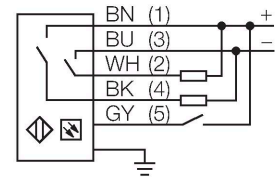

Kablo bağlantı şeması

İşlevsel prensip

İşık perdeleri, geniş alanları izlemek için kullanılır. Bir verici ve bir alıcıdan oluşurlar. 76 mm'ye (LX3...) ve 914 mm'ye (Lx36...) kadar tarama yüksekliği olan ışık perdelerinin anahtarlama mevcuttur. LX ışık perdesinin çapraz ışınları, küçük nesnelerin ve/veya standart şekillerde olmayan nesnelerin güvenilir şekilde algılanmasını sağlar.