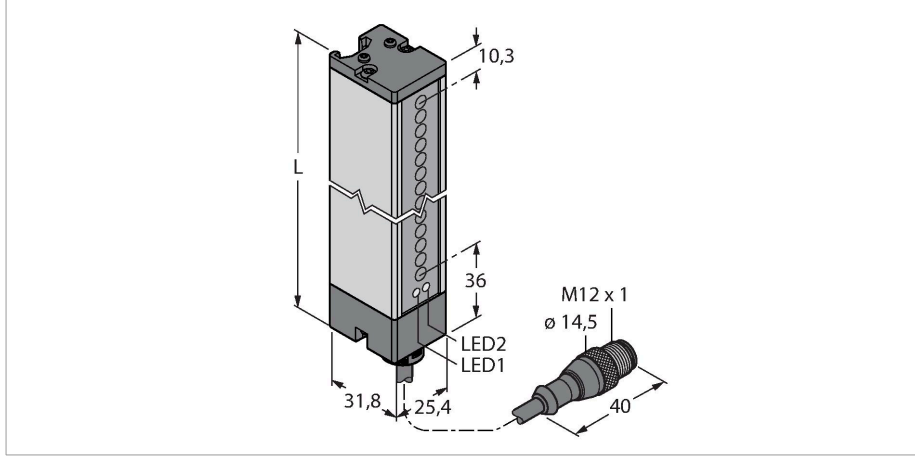

### Teknik Veriler

Tip	LX24RQ
Tanit. no.	3071817
<b>Optik veriler</b>	
İşlev	ışık perdesi
Çalışma modu	Alıcı
Optik çözünürlük	9.5 mm
Mesafe	150...2000 mm
Tarama alanı	599 mm
<b>Elektrik verileri</b>	
Çalışma voltajı	10...30 VDC
Kaçak dalgalanma	< 10 % U <sub>ss</sub>
Yük akımı yok	≤ 100 mA
Kısa devre koruması	evet
Ters kutup koruması	evet
Çıkış işlevi	NA kontak, PNP/NPN
Akım çıkışı	125 mA
Tipik yanıt süresi	< 6.4 msn
<b>Mekanik veriler</b>	
Tasarım	Dikdörtgen, LX
Boyutlar	31.8 x 25.4 x 646.8 mm
Gövde malzemesi	Metal, AL, Gri
Lens	plastik, Acrylic
Elektriksel bağlantı	Konektörlü kablo, M12 x 1, 0.15 m, PVC
Çekirdek sayısı	5
Çekirdek kesiti	0.5 mm <sup>2</sup>
Ortam sıcaklığı	-20...+70 °C

### Özellikler

- Erkek uçlu M12 x 1, 5 telli, 0,15 m kablo
- Koruma sınıfı IP65
- Tarama alanı 599 mm
- Minimum hedef boyutu 9,5 mm
- Çalışma gerilimi: 10...30 VDC
- Düşürülen algılama aralığı için programlanabilir bağlantı
- Teslimat kapsamında yer alan duvar montajı için M5 vidalar ile birlikte 2 yuva somunu

## Aksesuarlar

Ölçekli çizim	Tip	Tanit. no.	
	MQDEC2-506	3060810	Anschlusskabel, PVC, geschirmt, Länge 1.83 m, M12 x 1 Kupplung 5-polig auf offenes Ende
	MQDEC2-506RA	3060813	Anschlusskabel, PVC, geschirmt, Länge 1.83 m, M12 x 1 Kupplung gewinkelt 5-polig auf offenes Ende
	RKC4.5T-2/TEL	6625016	Bağlantı kablosu, dişi M12, düz, 5 pimli, kablo uzunluğu: 2 m, kılıf malzemesi: PVC, siyah; cULus onaylı; diğer kablo uzunlukları ve kaliteleri mevcuttur, bkz. <a href="http://www.turck.com">www.turck.com</a>
	WKC4.5T-2/TEL	6625028	Bağlantı kablosu, dişi M12, açılı, 5 pimli, kablo uzunluğu: 2 m, kılıf malzemesi: PVC, siyah; cULus onaylı; diğer kablo uzunlukları ve kaliteleri mevcuttur, bkz. <a href="http://www.turck.com">www.turck.com</a>