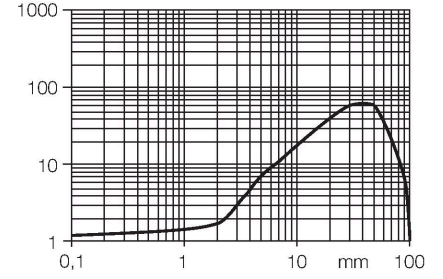

QS18VP6FF100Q8

Fotoelektrik Sensör – Sabit alanlı arka plan bastırma özelliği bulunan cisimden yansımali sensör

Teknik Veriler

Tip	QS18VP6FF100Q8
Tanıt. no.	3071882
Optik veriler	
İşlev	Yakınlık anahtarı
Çalışma modu	Arka plan bastırma, ayarlanamaz
Işık tipi	kırmızı
Dalga boyu	630 nm
Mesafe	0...100 mm
Elektrik verileri	
Çalışma voltajı	10...30 VDC
Kaçak dalgalanma	< 10 % U _{ss}
DC nominal çalışma akımı	≤ 100 mA
Kısa devre koruması	evet
Ters kutup koruması	evet
Çıkış işlevi	NA/NK kontağı, PNP
Akım çıkışı	100 mA
Anahtarlama frekansı	≤ 625 Hz
Hazırlık gecikmesi	≤ 100 msn
Tipik yanıt süresi	< 0.85 msn
Mekanik veriler	
Tasarım	Dişli dikdörtgen model, QS18
Boyutlar	Ø 18 x 31 x 15 x 35 mm
Gövde malzemesi	Plastik, ABS
Lens	plastik, Akrilik
Elektriksel bağlantı	Konektörler, M12 x 1, PVC
Çekirdek sayısı	4

Özellikler

- Erkek M12 x 1, 4 telli
- Koruma sınıfı IP67
- LED, çok yönlü görünür
- Çalışma gerilimi: 10...30 VDC
- PNP kontak çıkış, NA+NK

Kablo bağlantı şeması

İşlevsel prensip

Arka plan bastırma özelliği bulunan yayınlık modu sensörleri, tek bir verici ve bir dizi alıcı eleman ile birlikte çalışır. Hedef konum ve sensörün fotoelektrik yapısı, alıcı elemanlardan hangisinin en çok ışığı alacağını belirler. Sensörün elektronik yapısı, yansıtıcı nesnenin ölçüm aralığının içinde veya dışında olduğunu belirler. Bu sensörler, sabit bir kesme noktasıyla birlikte gelir.

Kazanç eğrisi
Mesafe ile bağlantılı kazanç

Teknik Veriler

Ortam sıcaklığı	-20...+70 °C
IP Derecesi	IP67
Güç-açık göstergesi	LED, yeşil
Anahtarlama durumu	LED, sarı
Error indication	LED, yeşil, yanıp sönüyor
Aşırı kazanç göstergesi	LED, sarı, yanıp sönüyor
Testler/onaylar	
MTTF	965 yılı SN 29500'e uygun (Ed. 99) 40 °C
Onaylar	CE, cURus

Ölçekli çizim**Tip**

WKC4.4T-2/TEL

Tanıt. no.

6625025

Bağlantı kablosu, dişi M12, açılı, 4 pimli,
kablo uzunluğu: 2 m, kılıf malzemesi:
PVC, siyah; cULus onaylı; diğer kablo
uzunlukları ve kaliteleri mevcuttur, bkz.
www.turck.com