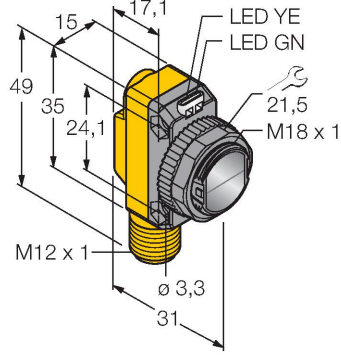

QS18VP6FF100Q8

Fotoelektrik Sensör – Sabit alanlı arka plan bastırma özelliği bulunan cisimden yansımali sensör

Teknik Veriler

Tip	QS18VP6FF100Q8
Tanıt. no.	3071882
Optik veriler	
İşlev	Yakınlık anahtarı
Çalışma modu	Arka plan bastırma, ayarlanamaz
Işık tipi	kırmızı
Dalga boyu	630 nm
Mesafe	0...100 mm
Elektrik verileri	
Çalışma voltajı	10...30 VDC
Kaçak dalgalanma	< 10 % U _{ss}
DC nominal çalışma akımı	≤ 100 mA
Kısa devre koruması	evet
Ters kutup koruması	evet
Çıkış işlevi	NA/NK kontağı, PNP
Akım çıkışı	100 mA
Anahtarlama frekansı	≤ 625 Hz
Hazırlık gecikmesi	≤ 100 msn
Tipik yanıt süresi	< 0.85 msn
Mekanik veriler	
Tasarım	Dişli dikdörtgen model, QS18
Boyutlar	Ø 18 x 31 x 15 x 35 mm
Gövde malzemesi	Plastik, ABS
Lens	plastik, Akrilik
Elektriksel bağlantı	Konektörler, M12 x 1, PVC
Çekirdek sayısı	4

Özellikler

- Erkek M12 x 1, 4 telli
- Koruma sınıfı IP67
- LED, çok yönlü görünür
- Çalışma gerilimi: 10...30 VDC
- PNP kontak çıkış, NA+NK

Kablo bağlantı şeması

İşlevsel prensip

Arka plan bastırma özelliği bulunan yayınlık modu sensörleri, tek bir verici ve bir dizi alıcı eleman ile birlikte çalışır. Hedef konum ve sensörün fotoelektrik yapısı, alıcı elemanlardan hangisinin en çok ışığı alacağını belirler. Sensörün elektronik yapısı, yansıtıcı nesnenin ölçüm aralığının içinde veya dışında olduğunu belirler. Bu sensörler, sabit bir kesme noktasıyla birlikte gelir.

Aksesuarlar

Aksesuarlar

Ölçekli çizim	Tip	Tanit. no.	
	RKC4.4T-2/TEL	6625013	Bağlantı kablosu, dışı M12, düz, 4 pimli, kablo uzunluğu: 2 m, kılıf malzemesi: PVC, siyah; cULus onaylı; diğer kablo uzunlukları ve kaliteleri mevcuttur, bkz. www.turck.com

Ölçekli çizim**Tip**

WKC4.4T-2/TEL

Tanıt. no.

6625025

Bağlantı kablosu, dişi M12, açılı, 4 pimli,
kablo uzunluğu: 2 m, kılıf malzemesi:
PVC, siyah; cULus onaylı; diğer kablo
uzunlukları ve kaliteleri mevcuttur, bkz.
www.turck.com