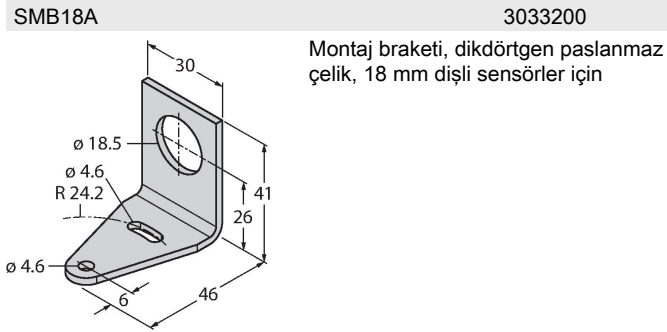

Aksesuarlar

Aksesuarlar

Ölçekli çizim	Tip	Tanit. no.	
	RKC4.4T-2/TEL	6625013	Bağlantı kablosu, dışı M12, düz, 4 pimli, kablo uzunluğu: 2 m, kılıf malzemesi: PVC, siyah; cULus onaylı; diğer kablo uzunlukları ve kaliteleri mevcuttur, bkz. www.turck.com