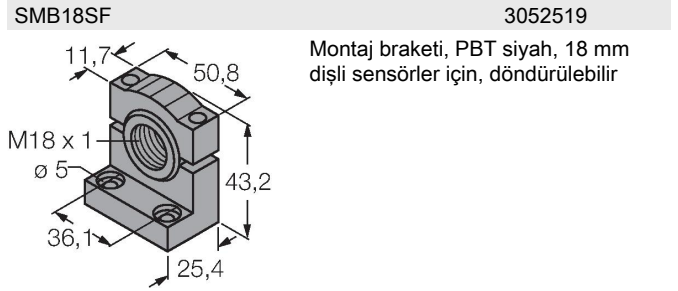

Aksesuarlar

Aksesuarlar

Ölçekli çizim	Tip	Tanit. no.	
	RKC4.4T-2/TEL	6625013	Bağlantı kablosu, dışı M12, düz, 4 pimli, kablo uzunluğu: 2 m, kılıf malzemesi: PVC, siyah; cULus onaylı; diğer kablo uzunlukları ve kaliteleri mevcuttur, bkz. www.turck.com