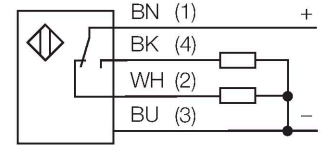

QS18VP6FF100Q8

Fotoelektrik Sensör – Sabit alanlı arka plan bastırma özelliği bulunan cisimden yansımali sensör

Teknik Veriler

Tip	QS18VP6FF100Q8
Tanıt. no.	3071882
Optik veriler	
İşlev	Yakınlık anahtarı
Çalışma modu	Arka plan bastırma, ayarlanamaz
Işık tipi	kırmızı
Dalga boyu	630 nm
Mesafe	0...100 mm
Elektrik verileri	
Çalışma voltajı	10...30 VDC
Kaçak dalgalanma	< 10 % U _{ss}
DC nominal çalışma akımı	≤ 100 mA
Kısa devre koruması	evet
Ters kutup koruması	evet
Çıkış işlevi	NA/NK kontağı, PNP
Akım çıkışı	100 mA
Anahtarlama frekansı	≤ 625 Hz
Hazırlık gecikmesi	≤ 100 msn
Tipik yanıt süresi	< 0.85 msn
Mekanik veriler	
Tasarım	Dişli dikdörtgen model, QS18
Boyutlar	Ø 18 x 31 x 15 x 35 mm
Gövde malzemesi	Plastik, ABS
Lens	plastik, Akrilik
Elektriksel bağlantı	Konektörler, M12 x 1, PVC
Çekirdek sayısı	4

Özellikler

- Erkek M12 x 1, 4 telli
- Koruma sınıfı IP67
- LED, çok yönlü görünür
- Çalışma gerilimi: 10...30 VDC
- PNP kontak çıkış, NA+NK

Kablo bağlantı şeması

İşlevsel prensip

Arka plan bastırma özelliği bulunan yayınlık modu sensörleri, tek bir verici ve bir dizi alıcı eleman ile birlikte çalışır. Hedef konum ve sensörün fotoelektrik yapısı, alıcı elemanlardan hangisinin en çok ışığı alacağını belirler. Sensörün elektronik yapısı, yansıtıcı nesnenin ölçüm aralığının içinde veya dışında olduğunu belirler. Bu sensörler, sabit bir kesme noktasıyla birlikte gelir.

Kazanç eğrisi
Mesafe ile bağlantılı kazanç

Teknik Veriler

Ortam sıcaklığı	-20...+70 °C
IP Derecesi	IP67
Güç-açık göstergesi	LED, yeşil
Anahtarlama durumu	LED, sarı
Error indication	LED, yeşil, yanıp sönüyor
Aşırı kazanç göstergesi	LED, sarı, yanıp sönüyor
Testler/onaylar	
MTTF	965 yılı SN 29500'e uygun (Ed. 99) 40 °C
Onaylar	CE, cURus

Ölçekli çizim**Tip**

WKC4.4T-2/TEL

Tanıt. no.

6625025

Bağlantı kablosu, dişi M12, açılı, 4 pimli,
kablo uzunluğu: 2 m, kılıf malzemesi:
PVC, siyah; cULus onaylı; diğer kablo
uzunlukları ve kaliteleri mevcuttur, bkz.
www.turck.com