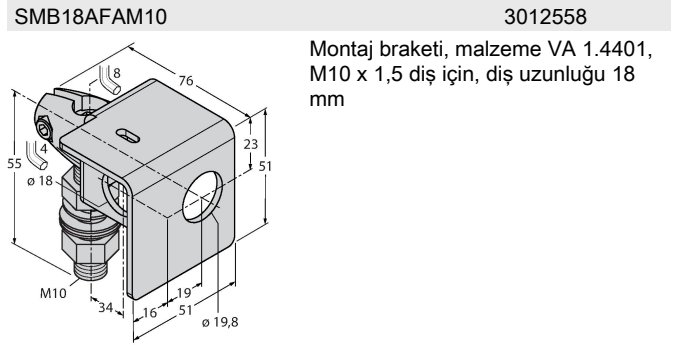

Aksesuarlar

Aksesuarlar

Ölçekli çizim	Tip	Tanit. no.	
	RKC4.4T-2/TEL	6625013	Bağlantı kablosu, dışı M12, düz, 4 pimli, kablo uzunluğu: 2 m, kılıf malzemesi: PVC, siyah; cULus onaylı; diğer kablo uzunlukları ve kaliteleri mevcuttur, bkz. www.turck.com