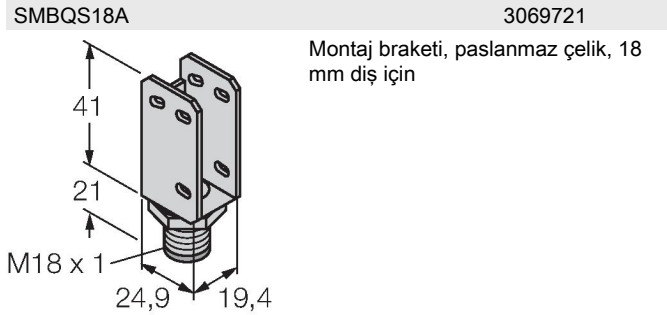

Aksesuarlar

Aksesuarlar

Ölçekli çizim	Tip	Tanit. no.	
	RKC4.4T-2/TEL	6625013	Bağlantı kablosu, dışı M12, düz, 4 pimli, kablo uzunluğu: 2 m, kılıf malzemesi: PVC, siyah; cULus onaylı; diğer kablo uzunlukları ve kaliteleri mevcuttur, bkz. www.turck.com