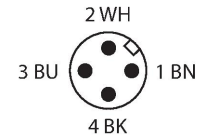

QS18VP6FF100Q8

Fotoelektrik Sensör – Sabit alanlı arka plan bastırma özelliği bulunan cisimden yansımali sensör

Teknik Veriler

Tip	QS18VP6FF100Q8
Tanıt. no.	3071882
Optik veriler	
İşlev	Yakınlık anahtarı
Çalışma modu	Arka plan bastırma, ayarlanamaz
Işık tipi	kırmızı
Dalga boyu	630 nm
Mesafe	0...100 mm
Elektrik verileri	
Çalışma voltajı	10...30 VDC
Kaçak dalgalanma	< 10 % U _{ss}
DC nominal çalışma akımı	≤ 100 mA
Kısa devre koruması	evet
Ters kutup koruması	evet
Çıkış işlevi	NA/NK kontağı, PNP
Akım çıkışı	100 mA
Anahtarlama frekansı	≤ 625 Hz
Hazırlık gecikmesi	≤ 100 msn
Tipik yanıt süresi	< 0.85 msn
Mekanik veriler	
Tasarım	Dişli dikdörtgen model, QS18
Boyutlar	Ø 18 x 31 x 15 x 35 mm
Gövde malzemesi	Plastik, ABS
Lens	plastik, Akrilik
Elektriksel bağlantı	Konektörler, M12 x 1, PVC
Çekirdek sayısı	4

Özellikler

- Erkek M12 x 1, 4 telli
- Koruma sınıfı IP67
- LED, çok yönlü görünür
- Çalışma gerilimi: 10...30 VDC
- PNP kontak çıkış, NA+NK

Kablo bağlantı şeması

İşlevsel prensip

Arka plan bastırma özelliği bulunan yayınlık modu sensörleri, tek bir verici ve bir dizi alıcı eleman ile birlikte çalışır. Hedef konum ve sensörün fotoelektrik yapısı, alıcı elemanlardan hangisinin en çok ışığı alacağını belirler. Sensörün elektronik yapısı, yansıtıcı nesnenin ölçüm aralığının içinde veya dışında olduğunu belirler. Bu sensörler, sabit bir kesme noktasıyla birlikte gelir.

Kazanç eğrisi
Mesafe ile bağlantılı kazanç

Teknik Veriler

Ortam sıcaklığı	-20...+70 °C
IP Derecesi	IP67
Güç-açık göstergesi	LED, yeşil
Anahtarlama durumu	LED, sarı
Error indication	LED, yeşil, yanıp sönüyor
Aşırı kazanç göstergesi	LED, sarı, yanıp sönüyor
Testler/onaylar	
MTTF	965 yılı SN 29500'e uygun (Ed. 99) 40 °C
Onaylar	CE, cURus

Ölçekli çizim**Tip**

WKC4.4T-2/TEL

Tanıt. no.

6625025

Bağlantı kablosu, dişi M12, açılı, 4 pimli,
kablo uzunluğu: 2 m, kılıf malzemesi:
PVC, siyah; cULus onaylı; diğer kablo
uzunlukları ve kaliteleri mevcuttur, bkz.
www.turck.com