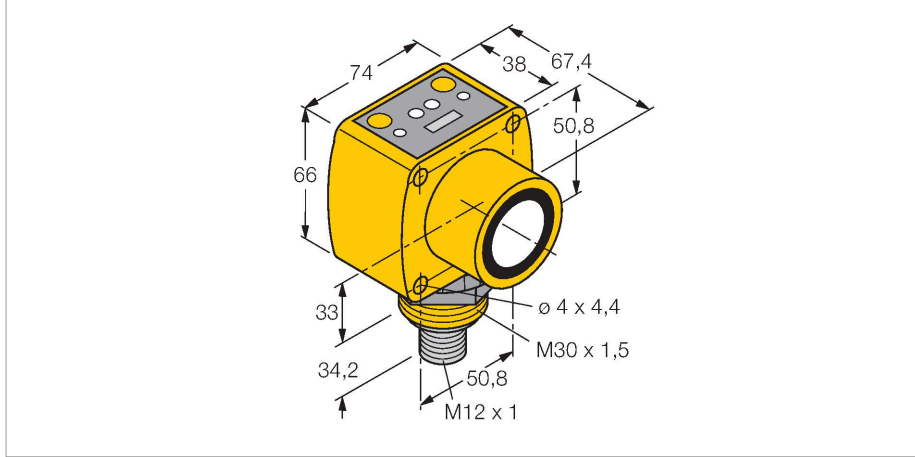

QT50UVR3WQ1

Ultrasonik sensör – cisimden yansımali sensör Anahtarlama çıkışları ile

Özellikler

- LED sinyal yoğunluğunu gösterir
- Erkek konektör, 5 pimli, M12 x 1 (AC)
- DIP anahtarlarıyla seçilebilen sıcaklık dengeleme
- Kör nokta: 20 cm
- Mesafe: 800 cm

Teknik Veriler

Tip	QT50UVR3WQ1
Tanit. no.	3072475
Ultrason verileri	
İşlev	Yakınlık anahtarı
Mesafe	200...8000 mm
Ultrasound frequency	75 kHz
Tekrarlanabilirlik	≤ ± 1 mm
Sıcaklık sapması	≤ 0.02 son değerin %'si/K
Edge lengths of the nominal actuator	500 mm
Elektrik verileri	
Çalışma voltajı	85...265 VAC
Tipik yanıt süresi	< 100 msn
Hazırlık gecikmesi	≤ 1500 msn
Çıkış işlevi	2 NA kontak, PNP
Anahtarlama frekansı	≤ 5 Hz
Kısa devre koruması	evet
Mekanik veriler	
Tasarım	Dikdörtgen, QT50U
Radyasyon yönü	düz
Boyutlar	67.4 x 74 x 100.2 mm
Gövde malzemesi	Plastik, PBT
Transducer material	Plastic, Epoxyd resin and PU foam
Elektriksel bağlantı	Konektörler, M12 x 1, PVC
Ortam sıcaklığı	-20...+70 °C
Saklama sıcaklığı	-40...+90 °C

SMB30SC

3052521

Montaj braketi, PBT siyah, 30 mm dişli sensörler için, döndürülebilir

Aksesuarlar

Ölçekli çizim	Tip	Tanit. no.
	MQVR3S-506	3072671
	MQVR3S-506RA	3072672
	RKC4.5T-2/TEL	6625016

Bağlantı kablosu, M12 dişi konektör, düz, 5 pimli, kablo uzunluğu: 2 m, kılıf malzemesi: PVC, siyah; cULus onayı

Ölçekli çizim**Tip**

WKC4.5T-2/TEL

Tanit. no.

6625028

Bağlantı kablosu, M12 dişi konektör,
açılı, 5 pimli, kablo uzunluğu: 2 m, kılıf
malzemesi: PVC, siyah; cULus onayı