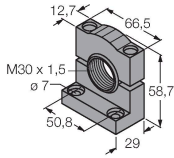

Aksesuarlar

SMB30A

3032723

Montaj braketi, dikdörtgen paslanmaz çelik, 30 mm dişli sensörler için

SMB30MM

3027162

Montaj braketi, dikdörtgen paslanmaz çelik, 30 mm dişli sensörler için, hassas hizalama için geniş delikler

SMB30SC

3052521

Montaj braketi, PBT siyah, 30 mm dişli sensörler için, döndürülebilir

Aksesuarlar

Ölçekli çizim	Tip	Tanit. no.
	MQVR3S-506	3072671
	MQVR3S-506RA	3072672
	RKC4.5T-2/TEL	6625016

Bağlantı kablosu, M12 dişi konektör, düz, 5 pimli, kablo uzunluğu: 2 m, kılıf malzemesi: PVC, siyah; cULus onayı

Ölçekli çizim**Tip**

WKC4.5T-2/TEL

Tanit. no.

6625028

Bağlantı kablosu, M12 dişi konektör,
açılı, 5 pimli, kablo uzunluğu: 2 m, kılıf
malzemesi: PVC, siyah; cULus onayı