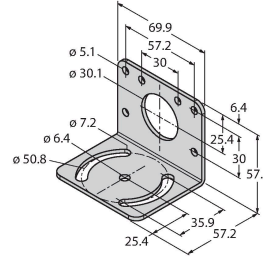

Aksesuarlar

SMB30A

3032723

Montaj braketi, dikdörtgen paslanmaz çelik, 30 mm dişli sensörler için

SMB30MM

3027162

Montaj braketi, dikdörtgen paslanmaz çelik, 30 mm dişli sensörler için, hassas hizalama için geniş delikler

SMB30SC

3052521

Montaj braketi, PBT siyah, 30 mm dişli sensörler için, döndürülebilir

Aksesuarlar

Ölçekli çizim	Tip	Tanit. no.
	MQVR3S-506	3072671
	MQVR3S-506RA	3072672
	RKC4.5T-2/TEL	6625016

Bağlantı kablosu, M12 dişi konektör, düz, 5 pimli, kablo uzunluğu: 2 m, kılıf malzemesi: PVC, siyah; cULus onayı

Ölçekli çizim**Tip**

WKC4.5T-2/TEL

Tanit. no.

6625028

Bağlantı kablosu, M12 dişi konektör,
açılı, 5 pimli, kablo uzunluğu: 2 m, kılıf
malzemesi: PVC, siyah; cULus onayı