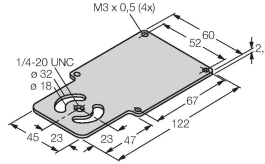

Arka düzlem, paslanmaz çelik, Q60 serisi için

SMBQ60

3067592