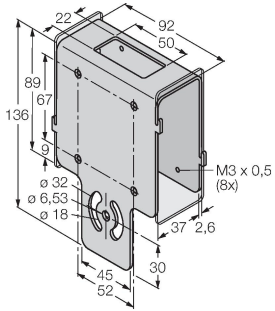

Aksesuarlar

SMBAMSQ60IP

3073441

Güvenlik camı paneli bulunan koruyucu gövde, paslanmaz çelik, Q60 için

SMBAMSQ60P

3073133