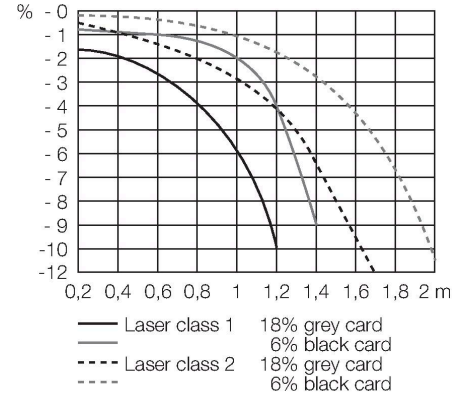

Kablo bağlantı şeması

Teknik Veriler

Tip	Q60VR3LAF2000QPMA10
Tanıt. no.	3073467
Optik veriler	
İşlev	Yakınlık anahtarı
Çalışma modu	Arka plan bastırma, ayarlanabilir
Işık tipi	kırmızı
Dalga boyu	650 nm
Lazer sınıfı	▲ 2
Mesafe	200...2000 mm
Elektrik verileri	
Çalışma voltajı	12...250 VDC
Çalışma voltajı	24...250 VAC
DC nominal çalışma akımı	≤ 200 mA
Yük akımı yok	≤ 50 mA
Çıkış işlevi	Tamamlayıcı kontak, Röle çıkışı
Anahtarlama frekansı	≤ 33 Hz
Hazırlık gecikmesi	≤ 1000 msn
Mekanik veriler	
Tasarım	Dikdörtgen, Q60
Boyutlar	60 x 25 x 75 mm
Gövde malzemesi	Plastik, ABS, Sarı
Lens	plastik, akrilik
Elektriksel bağlantı	Konektörlü kablo, 7/8", 0.15 m, PUR
Ortam sıcaklığı	-10...+45 °C
IP Derecesi	IP67
Özel özellikler	Lazer

Sapma eğrisi
Beyaz bir hedefin kesme noktasına kıyasla %18 gri ve %6 siyah hedef şeklindeki kesme noktası sapması

Teknik Veriler

Güç-açık göstergesi	LED, yeşil
Anahtarlama durumu	LED, sarı
Error indication	LED
Aşırı kazanç göstergesi	LED, yeşil, yanıp sönüyor
Testler/onaylar	
MTTF	19 yılı SN 29500'e uygun (Ed. 99) 40 °C
Onaylar	CE, cURus