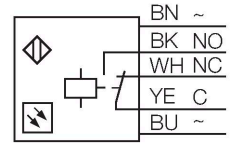

Q60VR3LAF2000QPMA10

Fotoelektrik Sensör – lazer sensörü, yayınlık modu, ayarlanabilir arka plan bastırma özelliğiyle

Özellikler

- 7/8" erkek uçlu, 5 telli, PUR, 150 mm kablo
- Koruma sınıfı IP67
- 5 bölümlü LED ekran
- Sinyal göstergesi
- Anahtarlı kilit
- AÇMA/KAPATMA gecikmesi, 8...16 ms arasında ayarlanabilir
- Çalışma gerilimi: 12...250 VDC veya 24...250 VAC
- Röle çıkışı

Kablo bağlantı şeması

Teknik Veriler

Tip	Q60VR3LAF2000QPMA10
Tanıt. no.	3073467
Optik veriler	
İşlev	Yakınlık anahtarı
Çalışma modu	Arka plan bastırma, ayarlanabilir
Işık tipi	kırmızı
Dalga boyu	650 nm
Lazer sınıfı	▲ 2
Mesafe	200...2000 mm
Elektrik verileri	
Çalışma voltajı	12...250 VDC
Çalışma voltajı	24...250 VAC
DC nominal çalışma akımı	≤ 200 mA
Yük akımı yok	≤ 50 mA
Çıkış işlevi	Tamamlayıcı kontak, Röle çıkışı
Anahtarlama frekansı	≤ 33 Hz
Hazırlık gecikmesi	≤ 1000 msn
Mekanik veriler	
Tasarım	Dikdörtgen, Q60
Boyutlar	60 x 25 x 75 mm
Gövde malzemesi	Plastik, ABS, Sarı
Lens	plastik, akrilik
Elektriksel bağlantı	Konektörlü kablo, 7/8", 0.15 m, PUR
Ortam sıcaklığı	-10...+45 °C
IP Derecesi	IP67
Özel özellikler	Lazer

İşlevsel prensip

Arka plan bastırma özelliği bulunan yayınlık modu sensörleri, tek bir verici ve bir dizi alıcı eleman ile birlikte çalışır. Hedef konum ve sensörün fotoelektrik yapısı, alıcı elemanlardan hangisinin en çok ışığı alacağını belirler. Sensörün elektronik yapısı, yansıtan nesnenin ölçüm aralığının içinde veya dışında olduğunu belirler. Sensörler, ayarlanabilir veya sabit kesme noktasıyla birlikte gelir.

Sapma eğrisi
Beyaz bir hedefin kesme noktasına kıyasla %18 gri ve %6 siyah hedef şeklindeki kesme noktası sapması

Teknik Veriler

Güç-açık göstergesi	LED, yeşil
Anahtarlama durumu	LED, sarı
Error indication	LED
Aşırı kazanç göstergesi	LED, yeşil, yanıp sönüyor
Testler/onaylar	
MTTF	19 yılı SN 29500'e uygun (Ed. 99) 40 °C
Onaylar	CE, cURus