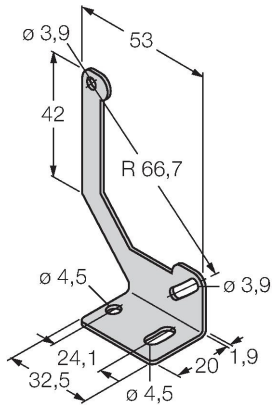

Montaj braket, paslanmaz çelik, Q60 serisi için