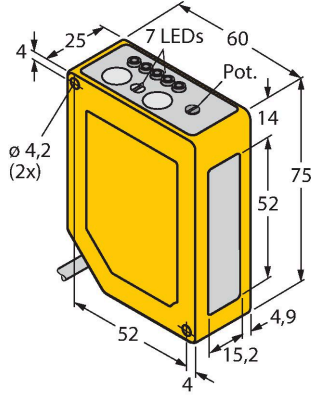

Q60VR3LAF2000QPMA10

Fotoelektrik Sensör – lazer sensörü, yayınlık modu, ayarlanabilir arka plan bastırma özelliğiyle

Özellikler

- 7/8" erkek uçlu, 5 telli, PUR, 150 mm kablo
- Koruma sınıfı IP67
- 5 bölümlü LED ekran
- Sinyal göstergesi
- Anahtarlı kilit
- AÇMA/KAPATMA gecikmesi, 8...16 ms arasında ayarlanabilir
- Çalışma gerilimi: 12...250 VDC veya 24...250 VAC
- Röle çıkışı

Kablo bağlantı şeması

Teknik Veriler

Tip	Q60VR3LAF2000QPMA10
Tanıt. no.	3073467
Optik veriler	
İşlev	Yakınlık anahtarı
Çalışma modu	Arka plan bastırma, ayarlanabilir
Işık tipi	kırmızı
Dalga boyu	650 nm
Lazer sınıfı	▲ 2
Mesafe	200...2000 mm
Elektrik verileri	
Çalışma voltajı	12...250 VDC
Çalışma voltajı	24...250 VAC
DC nominal çalışma akımı	≤ 200 mA
Yük akımı yok	≤ 50 mA
Çıkış işlevi	Tamamlayıcı kontak, Röle çıkışı
Anahtarlama frekansı	≤ 33 Hz
Hazırlık gecikmesi	≤ 1000 msn
Mekanik veriler	
Tasarım	Dikdörtgen, Q60
Boyutlar	60 x 25 x 75 mm
Gövde malzemesi	Plastik, ABS, Sarı
Lens	plastik, akrilik
Elektriksel bağlantı	Konektörlü kablo, 7/8", 0.15 m, PUR
Ortam sıcaklığı	-10...+45 °C
IP Derecesi	IP67
Özel özellikler	Lazer

İşlevsel prensip

Arka plan bastırma özelliği bulunan yayınlık modu sensörleri, tek bir verici ve bir dizi alıcı eleman ile birlikte çalışır. Hedef konum ve sensörün fotoelektrik yapısı, alıcı elemanlardan hangisinin en çok ışığı alacağını belirler. Sensörün elektronik yapısı, yansıtan nesnenin ölçüm aralığının içinde veya dışında olduğunu belirler. Sensörler, ayarlanabilir veya sabit kesme noktasıyla birlikte gelir.

Sapma eğrisi
Beyaz bir hedefin kesme noktasına kıyasla %18 gri ve %6 siyah hedef şeklindeki kesme noktası sapması

Teknik Veriler

Güç-açık göstergesi	LED, yeşil
Anahtarlama durumu	LED, sarı
Error indication	LED
Aşırı kazanç göstergesi	LED, yeşil, yanıp sönüyor
Testler/onaylar	
MTTF	19 yılı SN 29500'e uygun (Ed. 99) 40 °C
Onaylar	CE, cURus