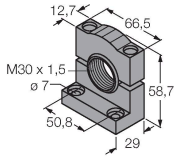

Aksesuarlar

SMB30A

3032723

Montaj braketi, dikdörtgen paslanmaz çelik, 30 mm dişli sensörler için

SMB30MM

3027162

Montaj braketi, dikdörtgen paslanmaz çelik, 30 mm dişli sensörler için, hassas hizalama için geniş delikler

SMB30SC

3052521

Montaj braketi, PBT siyah, 30 mm dişli sensörler için, döndürülebilir

Aksesuarlar

Ölçekli çizim	Tip	Tanit. no.
	MQVR3S-506	3072671
	MQVR3S-506RA	3072672
	RKC4.5T-2/TEL	6625016

Bağlantı kablosu, M12 dişli konektör, düz, 5 pimli, kablo uzunluğu: 2 m, kılıf malzemesi: PVC, siyah; cULus onayı

Ölçekli çizim**Tip**

WKC4.5T-2/TEL

Tanit. no.

6625028

Bağlantı kablosu, M12 dişi konektör,
açılı, 5 pimli, kablo uzunluğu: 2 m, kılıf
malzemesi: PVC, siyah; cULus onayı