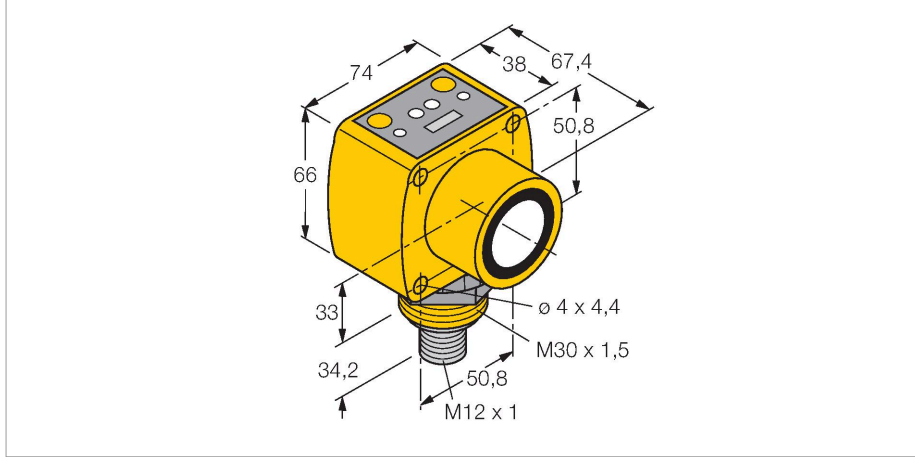

QT50UVR3WQ1-CRFV

Ultrasonik sensör – cisimden yansımali sensör Anahtarlama çıkışları ile

Özellikler

- LED sinyal yoğunluğunu gösterir
- Erkek konektör, 5 pimli, M12 x 1 (AC)
- DIP anahtarlarıyla seçilebilen sıcaklık dengeleme
- Kör nokta: 20 cm
- Mesafe: 800 cm

Teknik Veriler

Tip	QT50UVR3WQ1-CRFV
Tanıt. no.	3074178
Ultrason verileri	
İşlev	Yakınlık anahtarı
Mesafe	200...6000 mm
Ultrasound frequency	75 kHz
Tekrarlanabilirlik	≤ ± 1 mm
Sıcaklık sapması	≤ 0.02 son değerin %'si/K
Edge lengths of the nominal actuator	500 mm
Elektrik verileri	
Çalışma voltajı	85...265 VAC
Tipik yanıt süresi	< 100 msn
Hazırlık gecikmesi	≤ 1500 msn
Çıkış işlevi	2 NA kontak, PNP
Anahtarlama frekansı	≤ 5 Hz
Kısa devre koruması	evet
Mekanik veriler	
Tasarım	Dikdörtgen, QT50U
Radyasyon yönü	düz
Boyutlar	67.4 x 74 x 100.2 mm
Gövde malzemesi	Plastik, PBT
Transducer material	Plastic, Epoxyd resin and PU foam
Elektriksel bağlantı	Konektörler, M12 x 1, PVC
Ortam sıcaklığı	-20...+70 °C
Saklama sıcaklığı	-40...+90 °C

SMB30SC

3052521

Montaj braketi, PBT siyah, 30 mm dişli sensörler için, döndürülebilir

Aksesuarlar

Ölçekli çizim	Tip	Tanit. no.
	MQVR3S-506	3072671
	MQVR3S-506RA	3072672
	RKC4.5T-2/TEL	6625016

Bağlantı kablosu, M12 dişli konektör, düz, 5 pimli, kablo uzunluğu: 2 m, kılıf malzemesi: PVC, siyah; cULus onayı

Ölçekli çizim**Tip**

WKC4.5T-2/TEL

Tanit. no.

6625028

Bağlantı kablosu, M12 dişi konektör,
açılı, 5 pimli, kablo uzunluğu: 2 m, kılıf
malzemesi: PVC, siyah; cULus onayı