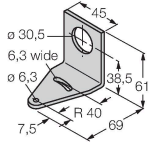

Teknik Veriler

Relative humidity	100 %
IP Derecesi	IP67
Güç-açık göstergesi	LED, yeşil
Anahtarlama durumu	LED, Sarı
Object detected	LED, Red
Testler/onaylar	
MTTF	131 yılı SN 29500'e uygun (Ed. 99) 40 °C
Onaylar	CE

Aksesuarlar

SMB30A

3032723

Montaj braketi, dikdörtgen paslanmaz çelik, 30 mm dişli sensörler için