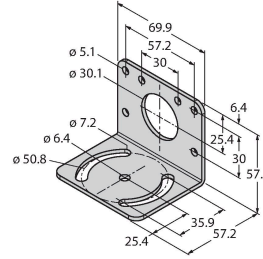

Aksesuarlar

SMB30A

3032723

Montaj braketi, dikdörtgen paslanmaz çelik, 30 mm dişli sensörler için

SMB30MM

3027162

Montaj braketi, dikdörtgen paslanmaz çelik, 30 mm dişli sensörler için, hassas hizalama için geniş delikler

SMB30SC

3052521

Montaj braketi, PBT siyah, 30 mm dişli sensörler için, döndürülebilir

Aksesuarlar

Ölçekli çizim	Tip	Tanit. no.
	MQVR3S-506	3072671
	MQVR3S-506RA	3072672
	RKC4.5T-2/TEL	6625016

Bağlantı kablosu, M12 dişli konektör, düz, 5 pimli, kablo uzunluğu: 2 m, kılıf malzemesi: PVC, siyah; cULus onayı

Ölçekli çizim**Tip**

WKC4.5T-2/TEL

Tanit. no.

6625028

Bağlantı kablosu, M12 dişi konektör,
açılı, 5 pimli, kablo uzunluğu: 2 m, kılıf
malzemesi: PVC, siyah; cULus onayı