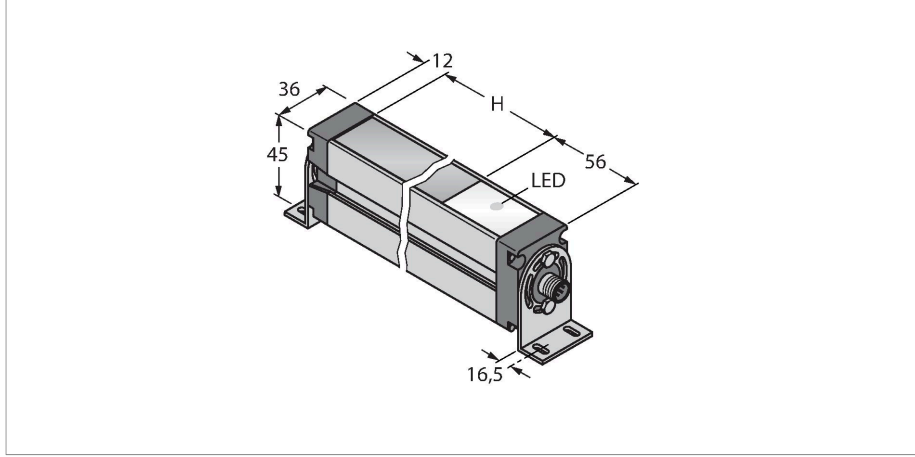

EA5E150Q

ölçüm ışığı ekranı – verici

Teknik Veriler

Tip	EA5E150Q
Tanıt. no.	3075423
Optik veriler	
İşlev	ışık perdesi
Çalışma modu	Verici
Işık tipi	IR
Optik çözünürlük	5 mm
Mesafe	400...4000 mm
Tarama alanı	150 mm
Huzme sayısı	30
Elektrik verileri	
Çalışma voltajı	12...30 VDC
Yük akımı yok	≤ 400 mA
Hazırlık gecikmesi	≤ 2 s
Körleme fonksiyonu	evet
Mekanik veriler	
Tasarım	Dikdörtgen, EZ-Array
Boyutlar	45.2 x 36 x 227 mm
Gövde malzemesi	Metal, AL, Anotlanmış
Lens	plastik, akrilik
Elektriksel bağlantı	Konektörler, M12 x 1
Ortam sıcaklığı	-40...+70 °C
IP Derecesi	IP65
Güç-açık göstergesi	LED, kırmızı
Error indication	yanıp sönüyor
Testler/onaylar	
Onaylar	CE

Özellikler

- Erkek M12 x 1, 8 telli
- Tarama alanı 150 mm
- Koruma sınıfı IP65
- Çözünürlük 5 mm
- Maks. mesafe 4 m
- 2 x EZA-MBK-11 braket teslimata dahildir
- Çalışma gerilimi 12...30 VDC

Kablo bağlantı şeması

İşlevsel prensip

Ölçüm ışığı ekranı EZ-Array, ürün profili oluşturma ve boyutlandırma, kenar ve orta kısım kılavuzlama, sehim ve delik algılama ve ayrıca parça sayımı için idealdir. İki parçalı ışık perdesi, basit bir şekilde takılır. Elektronik elemanları, alıcı gövdede bir araya getirilmiştir ve 6 DIP anahtarıyla yapılandırılabilir. Özel fonksiyonlar için ekran, birlikte gelen yazılımla PC yoluyla ayarlanabilir. Verici ve alıcıyı senkronize etmek için ikisinin senkr. çıkışlarını birbirine bağlamak yeterlidir.