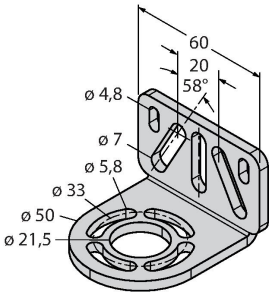

EZA-MBK-20

3072587

Montaj braket, çelik, siyah cilalı, EZ-ARRAY ve EZ-SCREEN standart 14 & 30 mm için

Aksesuarlar

Ölçekli çizim

Tip

Tanit. no.

RKS8T-2/TEL

6625446

Bağlantı kablosu, M12 dişi konektör, düz, 8 telli, kablo uzunluğu: 2 m, kılıf malzemesi: PVC, siyah; korumalı; cULus onaylı; diğer kablo uzunlukları ve kaliteleri mevcuttur, bkz. www.turck.com