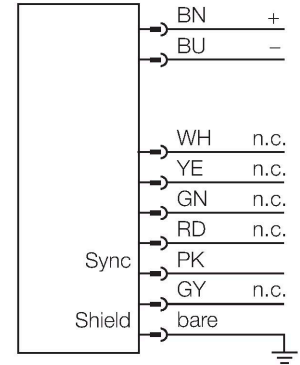

EA5E150Q

ölçüm ışığı ekranı – verici

Teknik Veriler

Tip	EA5E150Q
Tanıt. no.	3075423
Optik veriler	
İşlev	ışık perdesi
Çalışma modu	Verici
Işık tipi	IR
Optik çözünürlük	5 mm
Mesafe	400...4000 mm
Tarama alanı	150 mm
Huzme sayısı	30
Elektrik verileri	
Çalışma voltajı	12...30 VDC
Yük akımı yok	≤ 400 mA
Hazırlık gecikmesi	≤ 2 s
Körleme fonksiyonu	evet
Mekanik veriler	
Tasarım	Dikdörtgen, EZ-Array
Boyutlar	45.2 x 36 x 227 mm
Gövde malzemesi	Metal, AL, Anotlanmış
Lens	plastik, akrilik
Elektriksel bağlantı	Konektörler, M12 x 1
Ortam sıcaklığı	-40...+70 °C
IP Derecesi	IP65
Güç-açık göstergesi	LED, kırmızı
Error indication	yanıp sönüyor
Testler/onaylar	
Onaylar	CE

Özellikler

- Erkek M12 x 1, 8 telli
- Tarama alanı 150 mm
- Koruma sınıfı IP65
- Çözünürlük 5 mm
- Maks. mesafe 4 m
- 2 x EZA-MBK-11 braket teslimata dahildir
- Çalışma gerilimi 12...30 VDC

Kablo bağlantı şeması

İşlevsel prensip

Ölçüm ışığı ekranı EZ-Array, ürün profili oluşturma ve boyutlandırma, kenar ve orta kısım kılavuzlama, sehim ve delik algılama ve ayrıca parça sayımı için idealdir. İki parçalı ışık perdesi, basit bir şekilde takılır. Elektronik elemanları, alıcı gövdede bir araya getirilmiştir ve 6 DIP anahtarıyla yapılandırılabilir. Özel fonksiyonlar için ekran, birlikte gelen yazılımla PC yoluyla ayarlanabilir. Verici ve alıcıyı senkronize etmek için ikisinin senkr. çıkışlarını birbirine bağlamak yeterlidir.