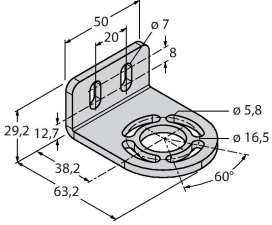

Aksesuarlar

EZA-MBK-11

3071470

Montaj braket, çelik, siyah cilalı, EZ-ARRAY ve EZ-SCREEN standart ve basamaklı 14 & 30 mm için