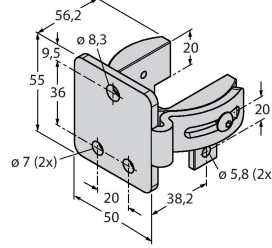

EZA-MBK-12

3071756

Montaj braket, çelik, siyah cilalı, EZ-ARRAY ve EZ-SCREEN standart ve basamaklı 14 & 30 mm için