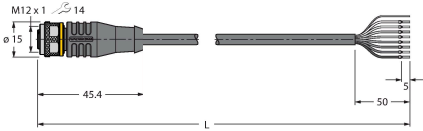

EZA-MBK-20

3072587

Montaj braket, çelik, siyah cilalı, EZ-ARRAY ve EZ-SCREEN standart 14 & 30 mm için

Aksesuarlar

Ölçekli çizim

Tip

Tanit. no.

RKS8T-2/TEL

6625446

Bağlantı kablosu, M12 dişi konektör, düz, 8 telli, kablo uzunluğu: 2 m, kılıf malzemesi: PVC, siyah; korumalı; cULus onaylı; diğer kablo uzunlukları ve kaliteleri mevcuttur, bkz. www.turck.com

WKS8T-2/TXL