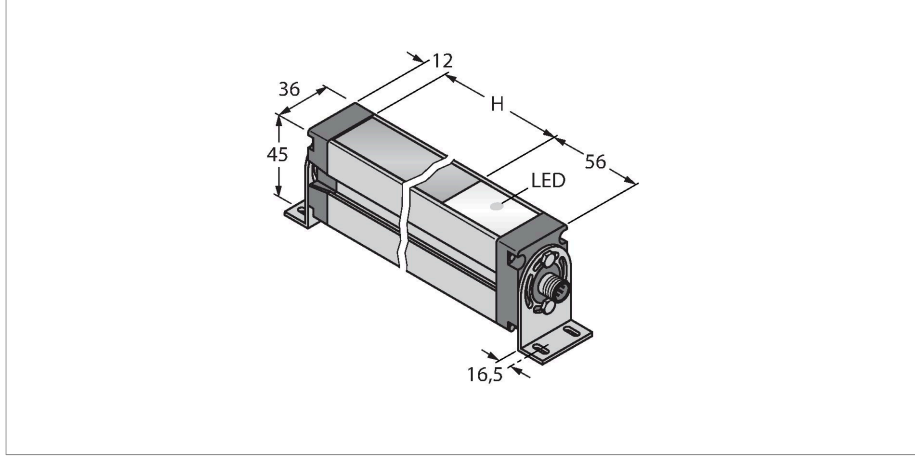

EA5E300Q

ölçüm ışığı ekranı – verici

Teknik Veriler

Tip	EA5E300Q
Tanıt. no.	3075424
Optik veriler	
İşlev	ışık perdesi
Çalışma modu	Verici
Işık tipi	IR
Optik çözünürlük	5 mm
Mesafe	400...4000 mm
Tarama alanı	300 mm
Huzme sayısı	60
Elektrik verileri	
Çalışma voltajı	12...30 VDC
Yük akımı yok	≤ 400 mA
Hazırlık gecikmesi	≤ 2 s
Körleme fonksiyonu	evet
Mekanik veriler	
Tasarım	Dikdörtgen, EZ-Array
Boyutlar	45.2 x 36 x 379 mm
Gövde malzemesi	Metal, AL, Anotlanmış
Lens	plastik, akrilik
Elektriksel bağlantı	Konektörler, M12 x 1
Ortam sıcaklığı	-40...+70 °C
IP Derecesi	IP65
Güç-açık göstergesi	LED, kırmızı
Error indication	yanıp sönüyor
Testler/onaylar	
Onaylar	CE

Özellikler

- Erkek M12 x 1, 8 telli
- Tarama alanı 300 mm
- Koruma sınıfı IP65
- Çözünürlük 5 mm
- Maks. mesafe 4 m
- 2 x EZA-MBK-11 braket teslimata dahildir
- Çalışma gerilimi 12...30 VDC

Kablo bağlantı şeması

İşlevsel prensip

Ölçüm ışığı ekranı EZ-Array, ürün profili oluşturma ve boyutlandırma, kenar ve orta kısım kılavuzlama, sehim ve delik algılama ve ayrıca parça sayımı için idealdir. İki parçalı ışık perdesi, basit bir şekilde takılır. Elektronik elemanları, alıcı gövdede bir araya getirilmiştir ve 6 DIP anahtarıyla yapılandırılabilir. Özel fonksiyonlar için ekran, birlikte gelen yazılımla PC yoluyla ayarlanabilir. Verici ve alıcıyı senkronize etmek için ikisinin senkr. çıkışlarını birbirine bağlamak yeterlidir.