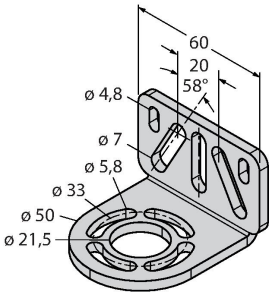

EZA-MBK-20

3072587

Montaj braket, çelik, siyah cilalı, EZ-ARRAY ve EZ-SCREEN standart 14 & 30 mm için

Aksesuarlar

Ölçekli çizim

Tip

Tanit. no.

RKS8T-2/TEL

6625446

Bağlantı kablosu, M12 dişi konektör, düz, 8 telli, kablo uzunluğu: 2 m, kılıf malzemesi: PVC, siyah; korumalı; cULus onaylı; diğer kablo uzunlukları ve kaliteleri mevcuttur, bkz. www.turck.com