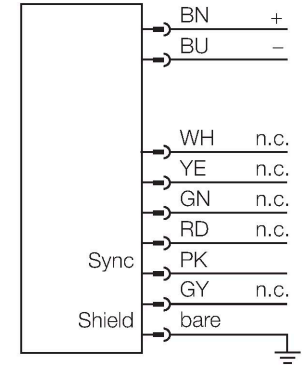

EA5E300Q

ölçüm ışığı ekranı – verici

Teknik Veriler

Tip	EA5E300Q
Tanıt. no.	3075424
Optik veriler	
İşlev	ışık perdesi
Çalışma modu	Verici
Işık tipi	IR
Optik çözünürlük	5 mm
Mesafe	400...4000 mm
Tarama alanı	300 mm
Huzme sayısı	60
Elektrik verileri	
Çalışma voltajı	12...30 VDC
Yük akımı yok	≤ 400 mA
Hazırlık gecikmesi	≤ 2 s
Körleme fonksiyonu	evet
Mekanik veriler	
Tasarım	Dikdörtgen, EZ-Array
Boyutlar	45.2 x 36 x 379 mm
Gövde malzemesi	Metal, AL, Anotlanmış
Lens	plastik, akrilik
Elektriksel bağlantı	Konektörler, M12 x 1
Ortam sıcaklığı	-40...+70 °C
IP Derecesi	IP65
Güç-açık göstergesi	LED, kırmızı
Error indication	yanıp sönüyor
Testler/onaylar	
Onaylar	CE

Özellikler

- Erkek M12 x 1, 8 telli
- Tarama alanı 300 mm
- Koruma sınıfı IP65
- Çözünürlük 5 mm
- Maks. mesafe 4 m
- 2 x EZA-MBK-11 braket teslimata dahildir
- Çalışma gerilimi 12...30 VDC

Kablo bağlantı şeması

İşlevsel prensip

Ölçüm ışığı ekranı EZ-Array, ürün profili oluşturma ve boyutlandırma, kenar ve orta kısım kılavuzlama, sehim ve delik algılama ve ayrıca parça sayımı için idealdir. İki parçalı ışık perdesi, basit bir şekilde takılır. Elektronik elemanları, alıcı gövdede bir araya getirilmiştir ve 6 DIP anahtarıyla yapılandırılabilir. Özel fonksiyonlar için ekran, birlikte gelen yazılımla PC yoluyla ayarlanabilir. Verici ve alıcıyı senkronize etmek için ikisinin senkr. çıkışlarını birbirine bağlamak yeterlidir.