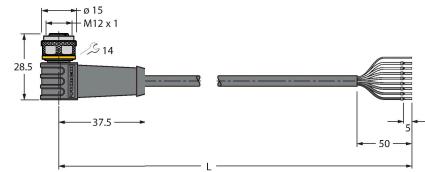

RKC8T-2/TEL

6625130

Bağlantı kablosu, M12 dişi, düz, 8 telli, kablo uzunluğu: 2 m, kılıf malzemesi: PVC, siyah; cULus onaylı; diğer kablo uzunlukları ve kaliteleri mevcuttur, bkz. www.turck.com