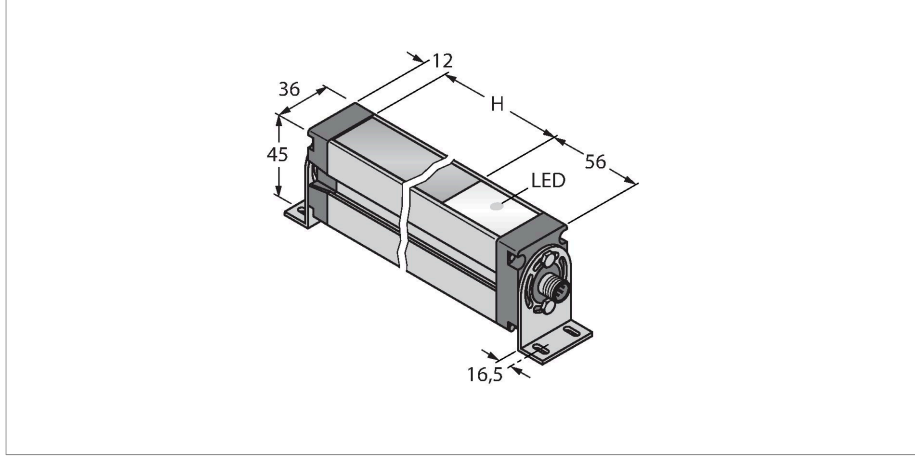

EA5E600Q

ölçüm ışığı ekranı – verici

Teknik Veriler

Tip	EA5E600Q
Tanıt. no.	3075426
Optik veriler	
İşlev	ışık perdesi
Çalışma modu	Verici
Işık tipi	IR
Optik çözünürlük	5 mm
Mesafe	400...4000 mm
Tarama alanı	600 mm
Huzme sayısı	120
Elektrik verileri	
Çalışma voltajı	12...30 VDC
Yük akımı yok	≤ 400 mA
Hazırlık gecikmesi	≤ 2 s
Körleme fonksiyonu	evet
Mekanik veriler	
Tasarım	Dikdörtgen, EZ-Array
Boyutlar	45.2 x 36 x 678 mm
Gövde malzemesi	Metal, AL, Anotlanmış
Lens	plastik, akrilik
Elektriksel bağlantı	Konektörler, M12 × 1
Ortam sıcaklığı	-40...+70 °C
IP Derecesi	IP65
Güç-açık göstergesi	LED, kırmızı
Error indication	yanıp sönüyor
Testler/onaylar	
Onaylar	CE

Özellikler

- Erkek M12 x 1, 8 telli
- Tarama alanı 600 mm
- Koruma sınıfı IP65
- Çözünürlük 5 mm
- Maks. mesafe 4 m
- 2 x EZA-MBK-11 braket teslimata dahildir
- Çalışma gerilimi 12...30 VDC

Kablo bağlantı şeması

İşlevsel prensip

Ölçüm ışığı ekranı EZ-Array, ürün profili oluşturma ve boyutlandırma, kenar ve orta kısım kılavuzlama, sehim ve delik algılama ve ayrıca parça sayımı için idealdir. İki parçalı ışık perdesi, basit bir şekilde takılır. Elektronik elemanları, alıcı gövdede bir araya getirilmiştir ve 6 DIP anahtarla yapılandırılabilir. Özel fonksiyonlar için ekran, birlikte gelen yazılımla PC yoluyla ayarlanabilir. Verici ve alıcıyı senkronize etmek için ikisinin senkr. çıkışlarını birbirine bağlamak yeterlidir.