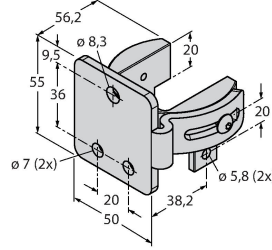

EZA-MBK-12

3071756

Montaj braketi, çelik, siyah cilalı, EZ-ARRAY ve EZ-SCREEN standart ve basamaklı 14 & 30 mm için