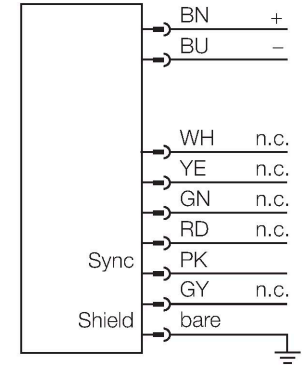

EA5E600Q

ölçüm ışığı ekranı – verici

Teknik Veriler

Tip	EA5E600Q
Tanıt. no.	3075426
Optik veriler	
İşlev	ışık perdesi
Çalışma modu	Verici
Işık tipi	IR
Optik çözünürlük	5 mm
Mesafe	400...4000 mm
Tarama alanı	600 mm
Huzme sayısı	120
Elektrik verileri	
Çalışma voltajı	12...30 VDC
Yük akımı yok	≤ 400 mA
Hazırlık gecikmesi	≤ 2 s
Körleme fonksiyonu	evet
Mekanik veriler	
Tasarım	Dikdörtgen, EZ-Array
Boyutlar	45.2 x 36 x 678 mm
Gövde malzemesi	Metal, AL, Anotlanmış
Lens	plastik, akrilik
Elektriksel bağlantı	Konektörler, M12 × 1
Ortam sıcaklığı	-40...+70 °C
IP Derecesi	IP65
Güç-açık göstergesi	LED, kırmızı
Error indication	yanıp sönüyor
Testler/onaylar	
Onaylar	CE

Özellikler

- Erkek M12 x 1, 8 telli
- Tarama alanı 600 mm
- Koruma sınıfı IP65
- Çözünürlük 5 mm
- Maks. mesafe 4 m
- 2 x EZA-MBK-11 braket teslimata dahildir
- Çalışma gerilimi 12...30 VDC

Kablo bağlantı şeması

İşlevsel prensip

Ölçüm ışığı ekranı EZ-Array, ürün profili oluşturma ve boyutlandırma, kenar ve orta kısım kılavuzlama, sehim ve delik algılama ve ayrıca parça sayımı için idealdir. İki parçalı ışık perdesi, basit bir şekilde takılır. Elektronik elemanları, alıcı gövdede bir araya getirilmiştir ve 6 DIP anahtarla yapılandırılabilir. Özel fonksiyonlar için ekran, birlikte gelen yazılımla PC yoluyla ayarlanabilir. Verici ve alıcıyı senkronize etmek için ikisinin senkr. çıkışlarını birbirine bağlamak yeterlidir.