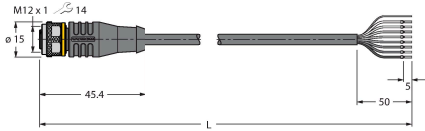

EA5E600Q

ölçüm ışığı ekranı – verici

Teknik Veriler

Tip	EA5E600Q
Tanıt. no.	3075426
Optik veriler	
İşlev	ışık perdesi
Çalışma modu	Verici
Işık tipi	IR
Optik çözünürlük	5 mm
Mesafe	400...4000 mm
Tarama alanı	600 mm
Huzme sayısı	120
Elektrik verileri	
Çalışma voltajı	12...30 VDC
Yük akımı yok	≤ 400 mA
Hazırlık gecikmesi	≤ 2 s
Körleme fonksiyonu	evet
Mekanik veriler	
Tasarım	Dikdörtgen, EZ-Array
Boyutlar	45.2 x 36 x 678 mm
Gövde malzemesi	Metal, AL, Anotlanmış
Lens	plastik, akrilik
Elektriksel bağlantı	Konektörler, M12 × 1
Ortam sıcaklığı	-40...+70 °C
IP Derecesi	IP65
Güç-açık göstergesi	LED, kırmızı
Error indication	yanıp sönüyor
Testler/onaylar	
Onaylar	CE

EZA-MBK-20

3072587

Montaj braketi, çelik, siyah cilalı, EZ-ARRAY ve EZ-SCREEN standart 14 & 30 mm için

Aksesuarlar

Ölçekli çizim

Tip

Tanit. no.

RKS8T-2/TEL

6625446

Bağlantı kablosu, M12 dişi konektör, düz, 8 telli, kablo uzunluğu: 2 m, kılıf malzemesi: PVC, siyah; korumalı; cULus onaylı; diğer kablo uzunlukları ve kaliteleri mevcuttur, bkz. www.turck.com

WKS8T-2/TXL