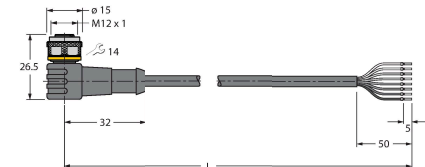

Aksesuarlar

EZA-MBK-11

3071470

Montaj braketi, çelik, siyah cilalı, EZ-ARRAY ve EZ-SCREEN standart ve basamaklı 14 & 30 mm için

EZA-MBK-12

3071756

Montaj braketi, çelik, siyah cilalı, EZ-ARRAY ve EZ-SCREEN standart ve basamaklı 14 & 30 mm için

EZA-MBK-20

3072587

Montaj braketi, çelik, siyah cilalı, EZ-ARRAY ve EZ-SCREEN standart 14 & 30 mm için

Aksesuarlar

Ölçekli çizim

Tip

Tanit. no.

RKS8T-2/TEL

6625446

Bağlantı kablosu, M12 dişi konektör, düz, 8 telli, kablo uzunluğu: 2 m, kılıf malzemesi: PVC, siyah; korumalı; cULus onaylı; diğer kablo uzunlukları ve kaliteleri mevcuttur, bkz. www.turck.com

WKS8T-2/TXL

6625461

Bağlantı kablosu, M12 dişi konektör, açılı, 8 telli korumalı, kablo uzunluğu: 2 m, kılıf malzemesi: PUR, siyah; cULus onaylı; diğer kablo uzunlukları ve kaliteleri mevcuttur, bkz. www.turck.com

RKC8T-2/TEL

6625130

Bağlantı kablosu, M12 dişi, düz, 8 telli, kablo uzunluğu: 2 m, kılıf malzemesi: PVC, siyah; cULus onaylı; diğer kablo uzunlukları ve kaliteleri mevcuttur, bkz. www.turck.com

WKC8T-2/TEL

6625133

Bağlantı kablosu, M12 dişi konektör, açılı, 8 telli, kablo uzunluğu: 2 m, kılıf malzemesi: PVC, siyah; cULus onaylı; diğer kablo uzunlukları ve kaliteleri mevcuttur, bkz. www.turck.com