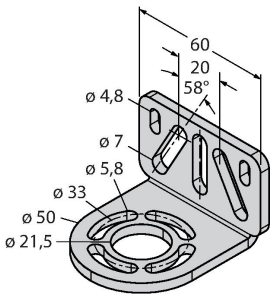

EZA-MBK-20

3072587

Montaj braketi, çelik, siyah cilalı, EZ-ARRAY ve EZ-SCREEN standart 14 & 30 mm için

Aksesuarlar

Ölçekli çizim

Tip

Tanit. no.

RKS8T-2/TEL

6625446

Bağlantı kablosu, M12 dişi konektör, düz, 8 telli, kablo uzunluğu: 2 m, kılıf malzemesi: PVC, siyah; korumalı; cULus onaylı; diğer kablo uzunlukları ve kaliteleri mevcuttur, bkz. www.turck.com