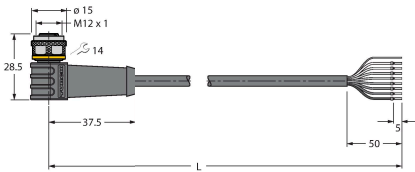

RKC8T-2/TEL

6625130

Bağlantı kablosu, M12 dişi, düz, 8 telli, kablo uzunluğu: 2 m, kılıf malzemesi: PVC, siyah; cULus onaylı; diğer kablo uzunlukları ve kaliteleri mevcuttur, bkz. www.turck.com