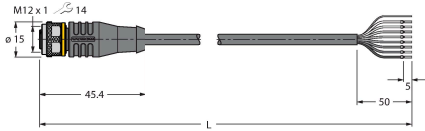

EZA-MBK-20

3072587

Montaj braketi, çelik, siyah cilalı, EZ-ARRAY ve EZ-SCREEN standart 14 & 30 mm için

Aksesuarlar

Ölçekli çizim

Tip

Tanit. no.

RKS8T-2/TEL

6625446

Bağlantı kablosu, M12 dişi konektör, düz, 8 telli, kablo uzunluğu: 2 m, kılıf malzemesi: PVC, siyah; korumalı; cULus onaylı; diğer kablo uzunlukları ve kaliteleri mevcuttur, bkz. www.turck.com

WKS8T-2/TXL