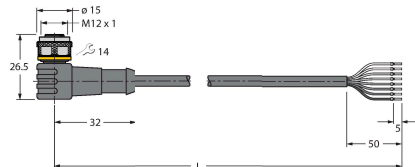

Aksesuarlar

EZA-MBK-11

3071470

Montaj braketi, çelik, siyah cilalı, EZ-ARRAY ve EZ-SCREEN standart ve basamaklı 14 & 30 mm için

EZA-MBK-12

3071756

Montaj braketi, çelik, siyah cilalı, EZ-ARRAY ve EZ-SCREEN standart ve basamaklı 14 & 30 mm için

EZA-MBK-20

3072587

Montaj braketi, çelik, siyah cilalı, EZ-ARRAY ve EZ-SCREEN standart 14 & 30 mm için

Aksesuarlar

Ölçekli çizim

Tip

Tanit. no.

RKS8T-2/TEL

6625446

Bağlantı kablosu, M12 dişi konektör, düz, 8 telli, kablo uzunluğu: 2 m, kılıf malzemesi: PVC, siyah; korumalı; cULus onaylı; diğer kablo uzunlukları ve kaliteleri mevcuttur, bkz. www.turck.com

WKS8T-2/TXL

6625461

Bağlantı kablosu, M12 dişi konektör, açılı, 8 telli korumalı, kablo uzunluğu: 2 m, kılıf malzemesi: PUR, siyah; cULus onaylı; diğer kablo uzunlukları ve kaliteleri mevcuttur, bkz. www.turck.com

RKC8T-2/TEL

6625130

Bağlantı kablosu, M12 dişi, düz, 8 telli, kablo uzunluğu: 2 m, kılıf malzemesi: PVC, siyah; cULus onaylı; diğer kablo uzunlukları ve kaliteleri mevcuttur, bkz. www.turck.com

WKC8T-2/TEL

6625133

Bağlantı kablosu, M12 dişi konektör, açılı, 8 telli, kablo uzunluğu: 2 m, kılıf malzemesi: PVC, siyah; cULus onaylı; diğer kablo uzunlukları ve kaliteleri mevcuttur, bkz. www.turck.com