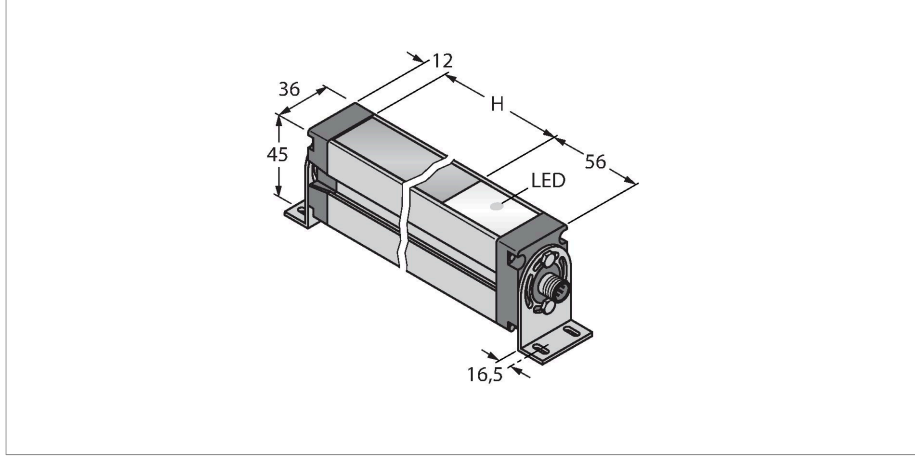

EA5E1200Q

ölçüm ışığı ekranı – verici

Teknik Veriler

Tip	EA5E1200Q
Tanıt. no.	3075430
Optik veriler	
İşlev	ışık perdesi
Çalışma modu	Verici
Işık tipi	IR
Optik çözünürlük	5 mm
Mesafe	400...4000 mm
Tarama alanı	1200 mm
Huzme sayısı	240
Elektrik verileri	
Çalışma voltajı	12...30 VDC
Yük akımı yok	≤ 400 mA
Hazırlık gecikmesi	≤ 2 s
Körleme fonksiyonu	evet
Mekanik veriler	
Tasarım	Dikdörtgen, EZ-Array
Boyutlar	45.2 x 36 x 1278 mm
Gövde malzemesi	Metal, AL, Anotlanmış
Lens	plastik, akrilik
Elektriksel bağlantı	Konektörler, M12 × 1
Ortam sıcaklığı	-40...+70 °C
IP Derecesi	IP65
Güç-açık göstergesi	LED, kırmızı
Error indication	yanıp sönüyor
Testler/onaylar	
Onaylar	CE

Özellikler

- Erkek M12 x 1, 8 telli
- Tarama alanı 1200 mm
- Koruma sınıfı IP65
- Çözünürlük 5 mm
- Maks. mesafe 4 m
- 2 x EZA-MBK-11 braket teslimata dahildir
- Çalışma gerilimi 12...30 VDC

Kablo bağlantı şeması

İşlevsel prensip

Ölçüm ışığı ekranı EZ-Array, ürün profili oluşturma ve boyutlandırma, kenar ve orta kısım kılavuzlama, sehim ve delik algılama ve ayrıca parça sayımı için idealdir. İki parçalı ışık perdesi, basit bir şekilde takılır. Elektronik elemanları, alıcı gövdede bir araya getirilmiştir ve 6 DIP anahtarıyla yapılandırılabilir. Özel fonksiyonlar için ekran, birlikte gelen yazılımla PC yoluyla ayarlanabilir. Verici ve alıcıyı senkronize etmek için ikisinin senkr. çıkışlarını birbirine bağlamak yeterlidir.