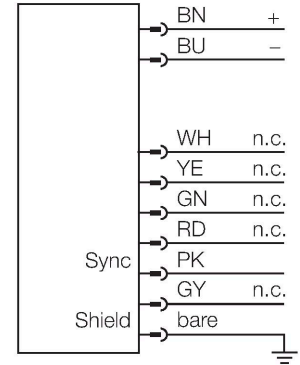

EA5E1200Q

ölçüm ışığı ekranı – verici

Teknik Veriler

Tip	EA5E1200Q
Tanıt. no.	3075430
Optik veriler	
İşlev	ışık perdesi
Çalışma modu	Verici
Işık tipi	IR
Optik çözünürlük	5 mm
Mesafe	400...4000 mm
Tarama alanı	1200 mm
Huzme sayısı	240
Elektrik verileri	
Çalışma voltajı	12...30 VDC
Yük akımı yok	≤ 400 mA
Hazırlık gecikmesi	≤ 2 s
Körleme fonksiyonu	evet
Mekanik veriler	
Tasarım	Dikdörtgen, EZ-Array
Boyutlar	45.2 x 36 x 1278 mm
Gövde malzemesi	Metal, AL, Anotlanmış
Lens	plastik, akrilik
Elektriksel bağlantı	Konektörler, M12 × 1
Ortam sıcaklığı	-40...+70 °C
IP Derecesi	IP65
Güç-açık göstergesi	LED, kırmızı
Error indication	yanıp sönüyor
Testler/onaylar	
Onaylar	CE

Özellikler

- Erkek M12 x 1, 8 telli
- Tarama alanı 1200 mm
- Koruma sınıfı IP65
- Çözünürlük 5 mm
- Maks. mesafe 4 m
- 2 x EZA-MBK-11 braket teslimata dahildir
- Çalışma gerilimi 12...30 VDC

Kablo bağlantı şeması

İşlevsel prensip

Ölçüm ışığı ekranı EZ-Array, ürün profili oluşturma ve boyutlandırma, kenar ve orta kısım kılavuzlama, sehim ve delik algılama ve ayrıca parça sayımı için idealdir. İki parçalı ışık perdesi, basit bir şekilde takılır. Elektronik elemanları, alıcı gövdede bir araya getirilmiştir ve 6 DIP anahtarıyla yapılandırılabilir. Özel fonksiyonlar için ekran, birlikte gelen yazılımla PC yoluyla ayarlanabilir. Verici ve alıcıyı senkronize etmek için ikisinin senkr. çıkışlarını birbirine bağlamak yeterlidir.