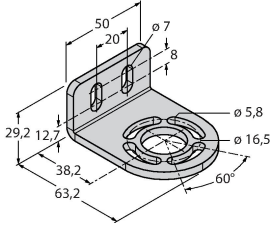

Aksesuarlar

EZA-MBK-11

3071470

Montaj braketi, çelik, siyah cilalı, EZ-ARRAY ve EZ-SCREEN standart ve basamaklı 14 & 30 mm için