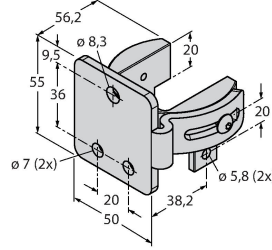

İşlevsel prensip

Ölçüm ışığı ekranı EZ-Array, ürün profili oluşturma ve boyutlandırma, kenar ve orta kısım kılavuzlama, sehim ve delik algılama ve ayrıca parça sayımı için idealdir. İki parçalı ışık perdesi, basit bir şekilde takılır. Elektronik elemanları, alıcı gövdede bir araya getirilmiştir ve 6 DIP anahtarıyla yapılandırılabilir. Özel fonksiyonlar için ekran, birlikte gelen yazılımla PC yoluyla ayarlanabilir. Verici ve alıcıyı senkronize etmek için ikisinin senkr. çıkışlarını birbirine bağlamak yeterlidir.

EZA-MBK-20

3072587

Montaj braketi, çelik, siyah cilalı, EZ-ARRAY ve EZ-SCREEN standart 14 & 30 mm için

Aksesuarlar

Ölçekli çizim

Tip

Tanit. no.

RKS8T-2/TEL

6625446

Bağlantı kablosu, M12 dişi konektör, düz, 8 telli, kablo uzunluğu: 2 m, kılıf malzemesi: PVC, siyah; korumalı; cULus onaylı; diğer kablo uzunlukları ve kaliteleri mevcuttur, bkz. www.turck.com

WKS8T-2/TXL

6625133

Bağlantı kablosu, M12 dişi konektör, açılı, 8 telli, kablo uzunluğu: 2 m, kılıf malzemesi: PVC, siyah; cULus onaylı; diğer kablo uzunlukları ve kaliteleri mevcuttur, bkz. www.turck.com

Ölçekli çizim**Tip**