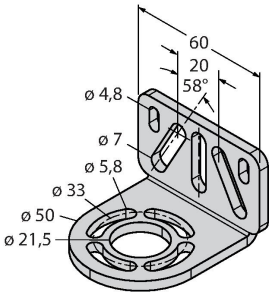

EA5E1800Q

ölçüm ışığı ekranı – verici

Teknik Veriler

Tip	EA5E1800Q
Tanıt. no.	3075432
Optik veriler	
İşlev	ışık perdesi
Çalışma modu	Verici
Işık tipi	IR
Optik çözünürlük	5 mm
Mesafe	400...4000 mm
Tarama alanı	1800 mm
Huzme sayısı	360
Elektrik verileri	
Çalışma voltajı	12...30 VDC
Yük akımı yok	≤ 400 mA
Hazırlık gecikmesi	≤ 2 s
Körleme fonksiyonu	evet
Mekanik veriler	
Tasarım	Dikdörtgen, EZ-Array
Boyutlar	45.2 x 36 x 1878 mm
Gövde malzemesi	Metal, AL, Anotlanmış
Lens	plastik, akrilik
Elektriksel bağlantı	Konektörler, M12 × 1
Ortam sıcaklığı	-40...+70 °C
IP Derecesi	IP65
Güç-açık göstergesi	LED, kırmızı
Error indication	yanıp sönüyor
Testler/onaylar	
Onaylar	CE

İşlevsel prensip

Ölçüm ışığı ekranı EZ-Array, ürün profili oluşturma ve boyutlandırma, kenar ve orta kısım kılavuzlama, sehim ve delik algılama ve ayrıca parça sayımı için idealdir. İki parçalı ışık perdesi, basit bir şekilde takılır. Elektronik elemanları, alıcı gövdede bir araya getirilmiştir ve 6 DIP anahtarıyla yapılandırılabilir. Özel fonksiyonlar için ekran, birlikte gelen yazılımla PC yoluyla ayarlanabilir. Verici ve alıcıyı senkronize etmek için ikisinin senkr. çıkışlarını birbirine bağlamak yeterlidir.

EZA-MBK-20

3072587

Montaj braketi, çelik, siyah cilalı, EZ-ARRAY ve EZ-SCREEN standart 14 & 30 mm için

Aksesuarlar

Ölçekli çizim

Tip

Tanit. no.

RKS8T-2/TEL

6625446

Bağlantı kablosu, M12 dişi konektör, düz, 8 telli, kablo uzunluğu: 2 m, kılıf malzemesi: PVC, siyah; korumalı; cULus onaylı; diğer kablo uzunlukları ve kaliteleri mevcuttur, bkz. www.turck.com

WKS8T-2/TXL