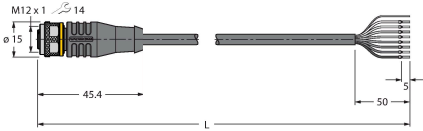

EZA-MBK-20

3072587

Montaj braketi, çelik, siyah cilalı, EZ-ARRAY ve EZ-SCREEN standart 14 & 30 mm için

Aksesuarlar

Ölçekli çizim

Tip

Tanit. no.

RKS8T-2/TEL

6625446

Bağlantı kablosu, M12 dişi konektör, düz, 8 telli, kablo uzunluğu: 2 m, kılıf malzemesi: PVC, siyah; korumalı; cULus onaylı; diğer kablo uzunlukları ve kaliteleri mevcuttur, bkz. www.turck.com

WKS8T-2/TXL