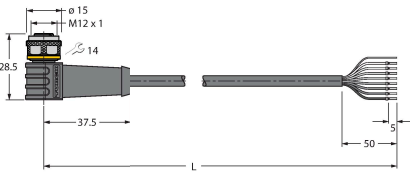

RKC8T-2/TEL

6625130

Bağlantı kablosu, M12 dişi, düz, 8 telli, kablo uzunluğu: 2 m, kılıf malzemesi: PVC, siyah; cULus onaylı; diğer kablo uzunlukları ve kaliteleri mevcuttur, bkz. www.turck.com