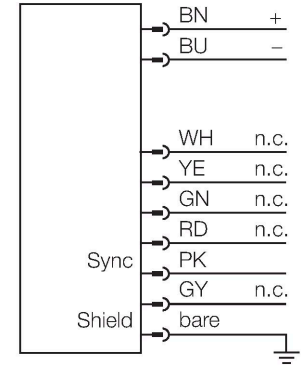

EA5E1800Q

ölçüm ışığı ekranı – verici

Teknik Veriler

Tip	EA5E1800Q
Tanıt. no.	3075432
Optik veriler	
İşlev	ışık perdesi
Çalışma modu	Verici
Işık tipi	IR
Optik çözünürlük	5 mm
Mesafe	400...4000 mm
Tarama alanı	1800 mm
Huzme sayısı	360
Elektrik verileri	
Çalışma voltajı	12...30 VDC
Yük akımı yok	≤ 400 mA
Hazırlık gecikmesi	≤ 2 s
Körleme fonksiyonu	evet
Mekanik veriler	
Tasarım	Dikdörtgen, EZ-Array
Boyutlar	45.2 x 36 x 1878 mm
Gövde malzemesi	Metal, AL, Anotlanmış
Lens	plastik, akrilik
Elektriksel bağlantı	Konektörler, M12 × 1
Ortam sıcaklığı	-40...+70 °C
IP Derecesi	IP65
Güç-açık göstergesi	LED, kırmızı
Error indication	yanıp sönüyor
Testler/onaylar	
Onaylar	CE

Özellikler

- Erkek M12 x 1, 8 telli
- Tarama alanı 1800 mm
- Koruma sınıfı IP65
- Çözünürlük 5 mm
- Maks. mesafe 4 m
- 2 x EZA-MBK-11 braket teslimata dahildir
- Çalışma gerilimi 12...30 VDC

Kablo bağlantı şeması

İşlevsel prensip

Ölçüm ışığı ekranı EZ-Array, ürün profili oluşturma ve boyutlandırma, kenar ve orta kısım kılavuzlama, sehim ve delik algılama ve ayrıca parça sayımı için idealdir. İki parçalı ışık perdesi, basit bir şekilde takılır. Elektronik elemanları, alıcı gövdede bir araya getirilmiştir ve 6 DIP anahtarıyla yapılandırılabilir. Özel fonksiyonlar için ekran, birlikte gelen yazılımla PC yoluyla ayarlanabilir. Verici ve alıcıyı senkronize etmek için ikisinin senkr. çıkışlarını birbirine bağlamak yeterlidir.