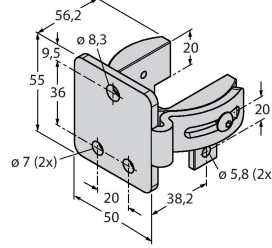

EZA-MBK-12

3071756

Montaj braketi, çelik, siyah cilalı, EZ-ARRAY ve EZ-SCREEN standart ve basamaklı 14 & 30 mm için