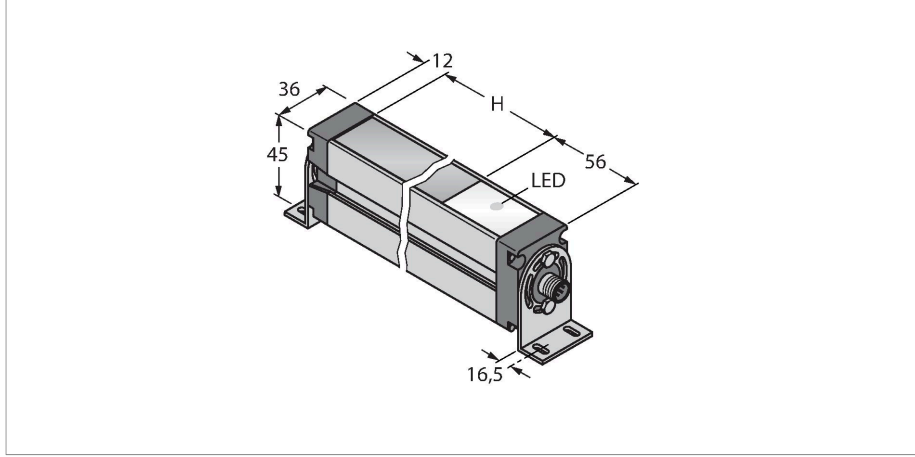

EA5E1800Q

ölçüm ışığı ekranı – verici

Teknik Veriler

Tip	EA5E1800Q
Tanıt. no.	3075432
Optik veriler	
İşlev	ışık perdesi
Çalışma modu	Verici
Işık tipi	IR
Optik çözünürlük	5 mm
Mesafe	400...4000 mm
Tarama alanı	1800 mm
Huzme sayısı	360
Elektrik verileri	
Çalışma voltajı	12...30 VDC
Yük akımı yok	≤ 400 mA
Hazırlık gecikmesi	≤ 2 s
Körleme fonksiyonu	evet
Mekanik veriler	
Tasarım	Dikdörtgen, EZ-Array
Boyutlar	45.2 x 36 x 1878 mm
Gövde malzemesi	Metal, AL, Anotlanmış
Lens	plastik, akrilik
Elektriksel bağlantı	Konektörler, M12 × 1
Ortam sıcaklığı	-40...+70 °C
IP Derecesi	IP65
Güç-açık göstergesi	LED, kırmızı
Error indication	yanıp sönüyor
Testler/onaylar	
Onaylar	CE

Özellikler

- Erkek M12 x 1, 8 telli
- Tarama alanı 1800 mm
- Koruma sınıfı IP65
- Çözünürlük 5 mm
- Maks. mesafe 4 m
- 2 x EZA-MBK-11 braket teslimata dahildir
- Çalışma gerilimi 12...30 VDC

Kablo bağlantı şeması

İşlevsel prensip

Ölçüm ışığı ekranı EZ-Array, ürün profili oluşturma ve boyutlandırma, kenar ve orta kısım kılavuzlama, sehim ve delik algılama ve ayrıca parça sayımı için idealdir. İki parçalı ışık perdesi, basit bir şekilde takılır. Elektronik elemanları, alıcı gövdede bir araya getirilmiştir ve 6 DIP anahtarıyla yapılandırılabilir. Özel fonksiyonlar için ekran, birlikte gelen yazılımla PC yoluyla ayarlanabilir. Verici ve alıcıyı senkronize etmek için ikisinin senkr. çıkışlarını birbirine bağlamak yeterlidir.