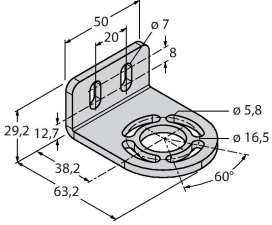

Aksesuarlar

EZA-MBK-11

3071470

Montaj braketi, çelik, siyah cilalı, EZ-ARRAY ve EZ-SCREEN standart ve basamaklı 14 & 30 mm için