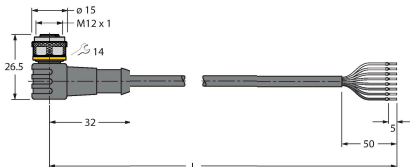

Aksesuarlar

EZA-MBK-11

3071470

Montaj braketi, çelik, siyah cilalı, EZ-ARRAY ve EZ-SCREEN standart ve basamaklı 14 & 30 mm için

EZA-MBK-12

3071756

Montaj braketi, çelik, siyah cilalı, EZ-ARRAY ve EZ-SCREEN standart ve basamaklı 14 & 30 mm için

EZA-MBK-20

3072587

Montaj braketi, çelik, siyah cilalı, EZ-ARRAY ve EZ-SCREEN standart 14 & 30 mm için

Aksesuarlar

Ölçekli çizim

Tip

Tanit. no.

RKS8T-2/TEL

6625446

Bağlantı kablosu, M12 dişi konektör, düz, 8 telli, kablo uzunluğu: 2 m, kılıf malzemesi: PVC, siyah; korumalı; cULus onaylı; diğer kablo uzunlukları ve kaliteleri mevcuttur, bkz. www.turck.com

WKS8T-2/TXL

6625461

Bağlantı kablosu, M12 dişi konektör, açılı, 8 telli korumalı, kablo uzunluğu: 2 m, kılıf malzemesi: PUR, siyah; cULus onaylı; diğer kablo uzunlukları ve kaliteleri mevcuttur, bkz. www.turck.com

RKC8T-2/TEL

6625130

Bağlantı kablosu, M12 dişi, düz, 8 telli, kablo uzunluğu: 2 m, kılıf malzemesi: PVC, siyah; cULus onaylı; diğer kablo uzunlukları ve kaliteleri mevcuttur, bkz. www.turck.com

WKC8T-2/TEL

6625133

Bağlantı kablosu, M12 dişi konektör, açılı, 8 telli, kablo uzunluğu: 2 m, kılıf malzemesi: PVC, siyah; cULus onaylı; diğer kablo uzunlukları ve kaliteleri mevcuttur, bkz. www.turck.com