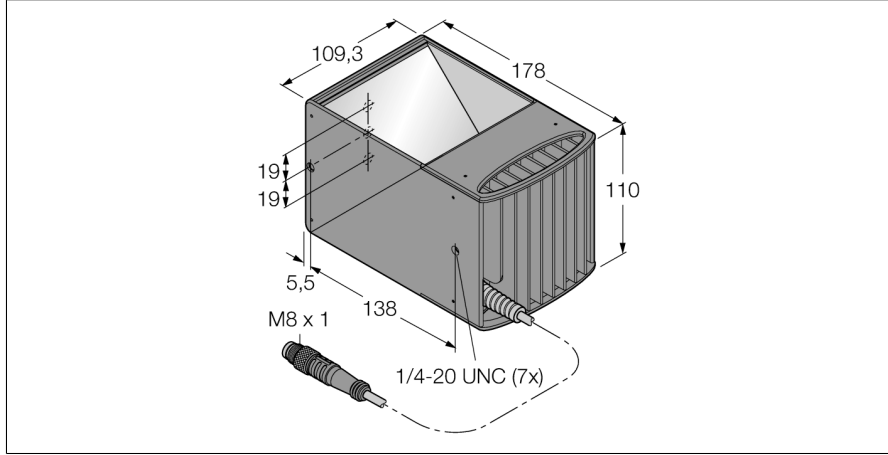

## Görüntü sistemi eksenel aydınlatma LEDIO100M-D

- Eksenel aydınlatma
- Koruma sınıfı: IP40
- Renk: kızılötesi
- Güç kaynağı: 24 VDC
- Pigtail M8x1, 0,6 m

### Kablo Bağlantı Şeması

	BN (1)	+
	BU (3)	-
	BK (4) strobe (+5 to 24 VDC OFF/-V ON)	

<b>Tip kodu</b>	LEDIO100M-D
İdent no.	3077462
<b>Purpose</b>	Görüntü işleme alan lambası
İşlev	Dikdörtgen
Tasarım	178 x 109.3 x 109.9mm
Boyutlar	Metal, AL
Gövde malzemesi	Plastic, clear
Window material	0.6 m
Kablo uzunluğu	20000 h
LED kullanım ömrü (L70)	IP40
IP Derecesi	0...+50 °C
Ortam sıcaklığı	CE, cULus listeli
Onaylar	
<b>Çalışma voltajı</b>	24 VDC
DC nominal çalışma akımı	≤ 500 mA
Elektriksel bağlantı	Konektörülü kablo, M8 x 1
<b>Işık tipi</b>	IR
Dalga boyu	850...940 nm

### İşlevsel prensip

Aydınlatma eş merkezli bir biçimde kameranın ışık yolunda entegre olur.