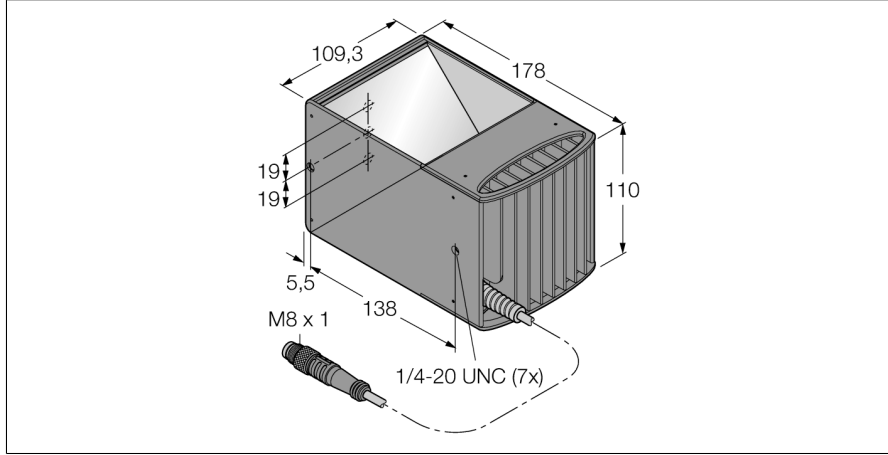

Görüntü sistemi eksenel aydınlatma LEDBO100M

- Eksenel aydınlatma
- Koruma sınıfı: IP40
- Renk: mavi
- Güç kaynağı: 24 VDC
- Pigtail M8x1, 0,6 m

Kablo Bağlantı Şeması

Tip kodu	LEDBO100M
İdent no.	3077465
Purpose	Görüntü işleme alan lambası
İşlev	Dikdörtgen
Tasarım	178 x 109.3 x 109.9mm
Boyutlar	Metal, AL
Gövde malzemesi	Plastic, clear
Window material	0.6 m
Kablo uzunluğu	20000 h
LED kullanım ömrü (L70)	IP40
IP Derecesi	0...+50 °C
Ortam sıcaklığı	CE, cULus listeli
Onaylar	
Çalışma voltajı	24 VDC
DC nominal çalışma akımı	≤ 500 mA
Elektriksel bağlantı	Konektörülü kablo, M8 x 1
Işık tipi	mavi
Dalga boyu	465...485 nm

İşlevsel prensip

Aydınlatma eş merkezli bir biçimde kameranın ışık yolunda entegre olur.