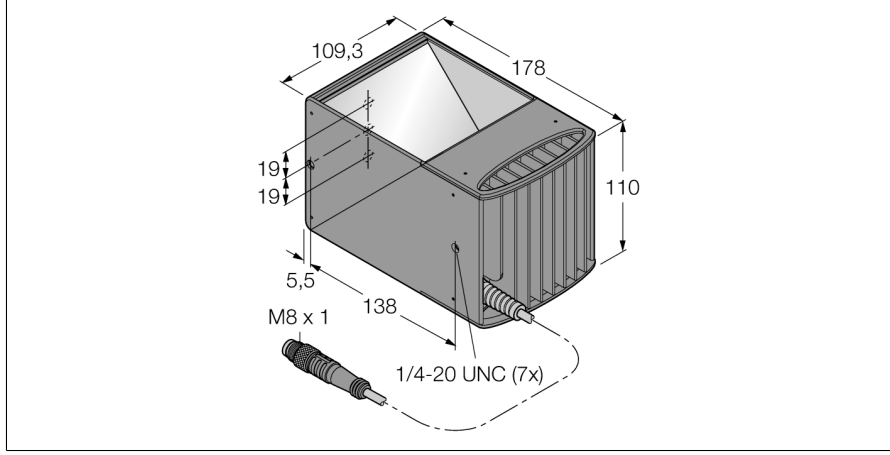

Görüntü sistemi eksenel aydınlatma LEDBO100M

- Eksenel aydınlatma
- Koruma sınıfı: IP40
- Renk: mavi
- Güç kaynağı: 24 VDC
- Pigtail M8x1, 0,6 m

Kablo Bağlantı Şeması

	BN (1)	+
	BU (3)	-
	BK (4) strobe (+5 to 24 VDC OFF/-V ON)	

İşlevsel prensip

Aydınlatma eş merkezli bir biçimde kameranın ışık yolunda entegre olur.

Tip	LEDBO100M
Tanit. no.	3077465
Sinyal ve ekran verileri	
Purpose	Görüntü işleme
İşlev	alan lambası
İşık tipi	mavi
Dalga boyu	465...485 nm
LED kullanım ömrü (L70)	20000 h
Renk 1 özellikleri	Mavi
Elektrik verileri	
Çalışma gerilimi U_s	24 VDC
DC nominal çalışma akımı I_s	≤ 500 mA
Renk başına maksimum akım tüketimi	500 mA
Mekanik veriler	
Tasarım	Dikdörtgen
Gövde malzemesi	Metal, Anotlanmış AL
Window material	Acrylic, clear
Elektriksel bağlantı	Konektörlü kablo, M8 x 1, 0.6 m, PVC
Çekirdek sayısı	3
Ortam sıcaklığı	0...+50 °C
IP Derecesi	IP40
Testler/onaylar	
Onaylar	CE, cULus listeli