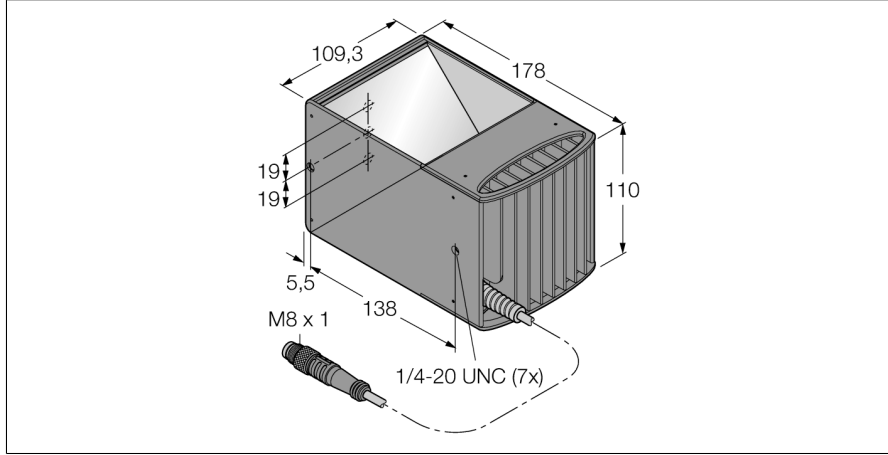

## Görüntü sistemi eksenel aydınlatma LEDBO100M-D

- Eksenel aydınlatma
- Koruma sınıfı: IP40
- Renk: mavi
- Güç kaynağı: 24 VDC
- Pigtail M8x1, 0,6 m

### Kablo Bağlantı Şeması

<b>Tip kodu</b>	LEDBO100M-D
İdent no.	3077466
<b>Purpose</b>	Görüntü işleme alan lambası
İşlev	Dikdörtgen
Tasarım	178 x 109.3 x 109.9mm
Boyutlar	Metal, AL
Gövde malzemesi	Plastic, clear
Window material	0.6 m
Kablo uzunluğu	20000 h
LED kullanım ömrü (L70)	IP40
IP Derecesi	0...+50 °C
Ortam sıcaklığı	CE, cULus listeli
Onaylar	
<b>Çalışma voltajı</b>	24 VDC
DC nominal çalışma akımı	≤ 500 mA
Elektriksel bağlantı	Konektörülü kablo, M8 x 1
<b>Işık tipi</b>	mavi
Dalga boyu	465...485 nm

### İşlevsel prensip

Aydınlatma eş merkezli bir biçimde kameranın ışık yolunda entegre olur.