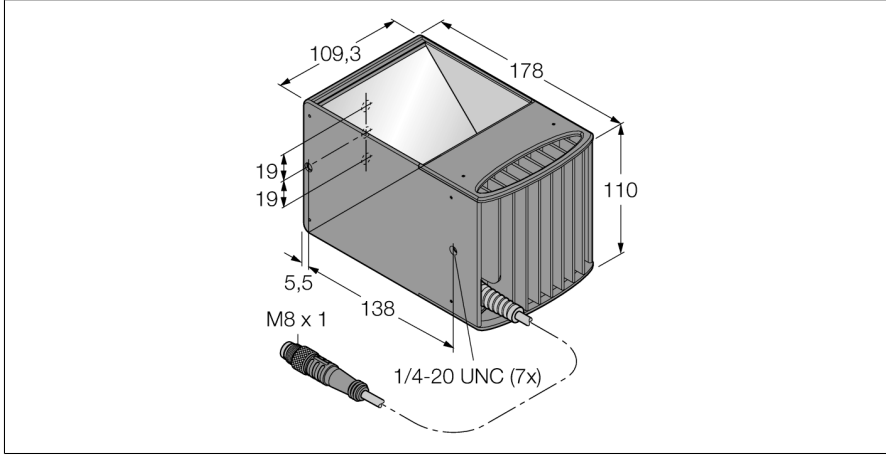

Görüntü sistemi eksenel aydınlatma LEDGO100M

- Eksenel aydınlatma
- Koruma sınıfı: IP40
- Renk: yeşil
- Güç kaynağı: 24 VDC
- Pigtail M8x1, 0,6 m

Kablo Bağlantı Şeması

	BN (1)	+
	BU (3)	-
	BK (4) strobe (+5 to 24 VDC OFF/-V ON)	

Tip kodu	LEDGO100M
İdent no.	3077467
Purpose	Görüntü işleme alan lambası
İşlev	Dikdörtgen
Tasarım	178 x 109.3 x 109.9mm
Boyutlar	Metal, AL
Gövde malzemesi	Plastic, clear
Window material	0.6 m
Kablo uzunluğu	20000 h
LED kullanım ömrü (L70)	IP40
IP Derecesi	0...+50 °C
Ortam sıcaklığı	CE, cULus listeli
Onaylar	
Çalışma voltajı	24 VDC
DC nominal çalışma akımı	≤ 500 mA
Elektriksel bağlantı	Konektörülü kablo, M8 x 1
İşık tipi	yeşil
Dalga boyu	520...535 nm

İşlevsel prensip

Aydınlatma eş merkezli bir biçimde kameranın ışık yolunda entegre olur.