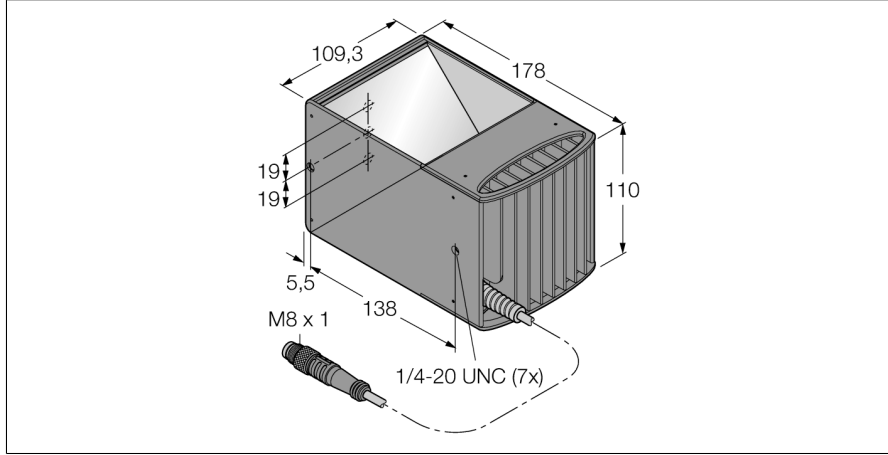

Görüntü sistemi eksenel aydınlatma LEDGO100M-D

- Eksenel aydınlatma
- Koruma sınıfı: IP40
- Renk: yeşil
- Güç kaynağı: 24 VDC
- Pigtail M8x1, 0,6 m

Kablo Bağlantı Şeması

Tip kodu	LEDGO100M-D
İdent no.	3077468
Purpose	Görüntü işleme
İşlev	alan lambası
Tasarım	Dikdörtgen
Boyutlar	178 x 109.3 x 109.9mm
Gövde malzemesi	Metal, AL
Window material	Plastic, clear
Kablo uzunluğu	0.6 m
LED kullanım ömrü (L70)	20000 h
IP Derecesi	IP40
Ortam sıcaklığı	0...+50 °C
Onaylar	CE, cULus listeli
Çalışma voltajı	24 VDC
DC nominal çalışma akımı	≤ 500 mA
Elektriksel bağlantı	Konektörülü kablo, M8 x 1
Işık tipi	yeşil
Dalga boyu	520...535 nm

İşlevsel prensip

Aydınlatma eş merkezli bir biçimde kameranın ışık yolunda entegre olur.