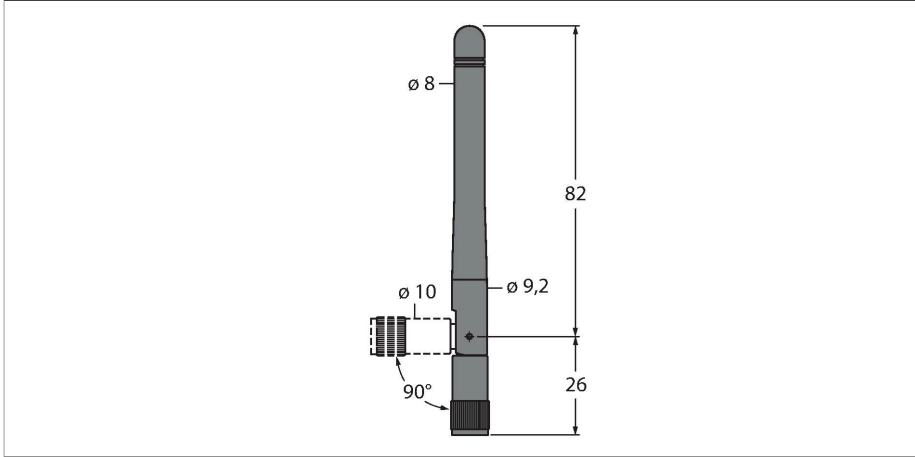

BWA-202-C

Anten

Özellikler

- Dahili anten 2 dBi
- RP-SMA konektörü

İşlevsel prensip

Harici bağlantısı olan kablosuz cihazlar, anten gerektirir. Bunlar, uzatma kabloları kullanılmadan kaynaklanan olası kayıpları telafi etmek için farklı kazançlarla mevcuttur. Ayrıca özel cam fiber antenler de sunuyoruz. Bunlar, açık alan uygulamaları için kusursuz bir tercihtir. DX70 veya DX80 cihazları, bir 2.4 GHz anten ve 2 dB kazanç ile teslim alınır (dahili anteni olan cihazlar hariç).

Teknik Veriler

Tip	BWA-202-C
Tanit. no.	3077816
Cihaz tipi	anten
Frequency band	2,4 GHz
Boyutlar	82.5 mm
Antenna connection	RP-SMA tapası
Testler/onaylar