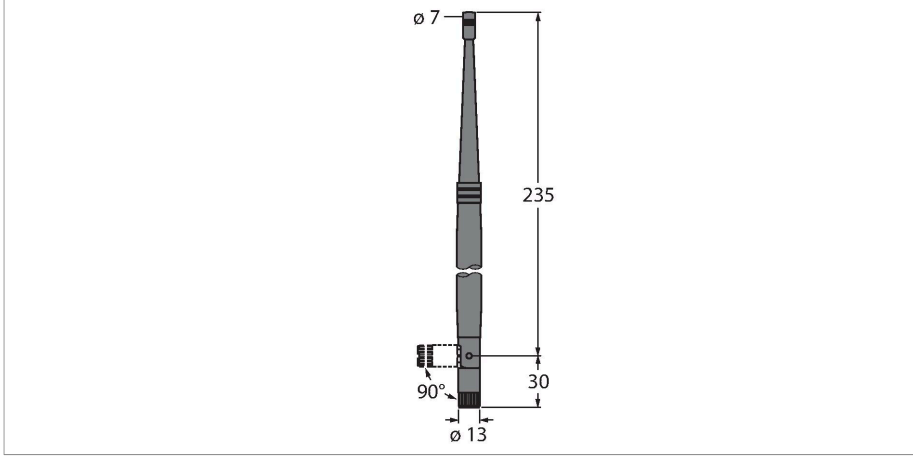

BWA-205-C

Anten

Özellikler

- Dahili anten 5 dBi
- RP-SMA konektörü

İşlevsel prensip

Harici bağlantısı olan kablosuz cihazlar, anten gerektirir. Bunlar, uzatma kabloları kullanılmasıyla kaynaklanan olası kayıpları telafi etmek için farklı kazançlarla mevcuttur. Ayrıca özel cam fiber antenler de sunuyoruz. Bunlar, açık alan uygulamaları için kusursuz bir tercihtir. DX70 veya DX80 cihazları, bir 2.4 GHz anten ve 2 dB kazanç ile teslim alınır (dahili anteni olan cihazlar hariç).

Teknik Veriler

Tip	BWA-205-C
Tanit. no.	3077817
Cihaz tipi	anten
Frequency band	2,4 GHz
Boyutlar	165 mm
Antenna connection	RP-SMA tapası
Testler/onaylar