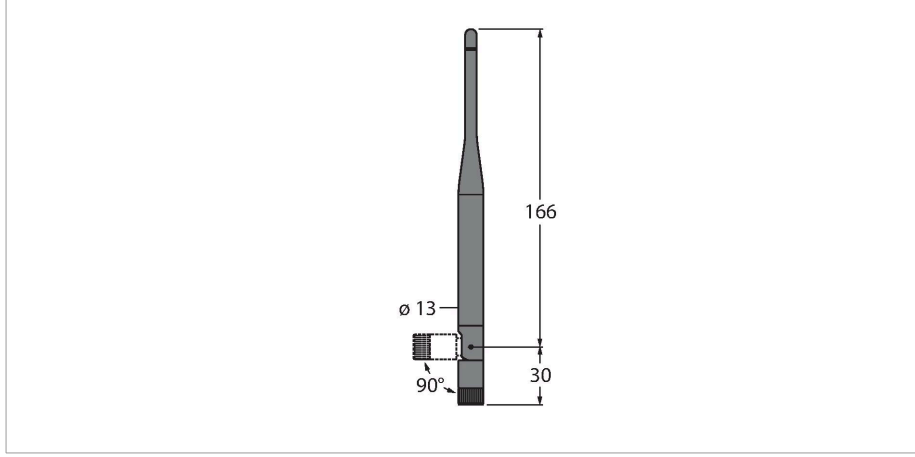

BWA-207-C

Radyo Yayını Sistemi – Aksesuarlar

Antenna

Özellikler

- Dahili anten 7 dBi
- RP-SMA konektörü

İşlevsel prensip

Harici bağlantısı olan kablosuz cihazlar, anten gerektirir. Bunlar, uzatma kabloları kullanılmasından kaynaklanan olası kayıpları telafi etmek için farklı kazançlarla mevcuttur. Ayrıca özel cam fiber antenler de sunuyoruz. Bunlar, açık alan uygulamaları için kusursuz bir tercihtir. DX70 veya DX80 cihazları, bir 2.4 GHz anten ve 2 dB kazanç ile teslim alınır (dahili anteni olan cihazlar hariç).

Teknik Veriler

Tip	BWA-207-C
Tanit. no.	3077818
Cihaz tipi	anten
Frequency band	2,4 Ghz
Boyutlar	235 mm
Elektriksel bağlantı	0 m
Testler/onaylar	