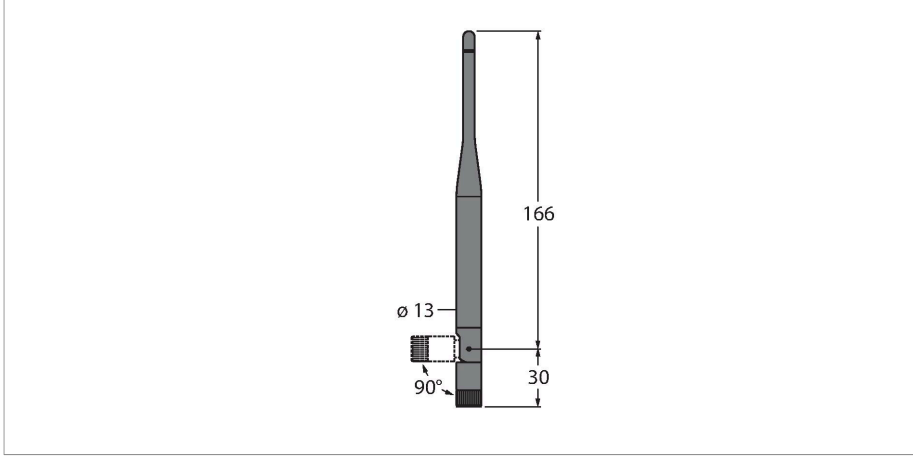

BWA-207-C

Anten

Özellikler

- Dahili anten 7 dBi
- RP-SMA konektörü

İşlevsel prensip

Harici bağlantısı olan kablosuz cihazlar, anten gerektirir. Bunlar, uzatma kabloları kullanılmasından kaynaklanan olası kayıpları telafi etmek için farklı kazançlarla mevcuttur. Ayrıca özel cam fiber antenler de sunuyoruz. Bunlar, açık alan uygulamaları için kusursuz bir tercihtir. DX70 veya DX80 cihazları, bir 2.4 GHz anten ve 2 dB kazanç ile teslim alınır (dahili anteni olan cihazlar hariç).

Teknik Veriler

Tip	BWA-207-C
Tanit. no.	3077818
Cihaz tipi	anten
Frequency band	2,4 GHz
Boyutlar	235 mm
Antenna connection	RP-SMA tapası
Testler/onaylar	