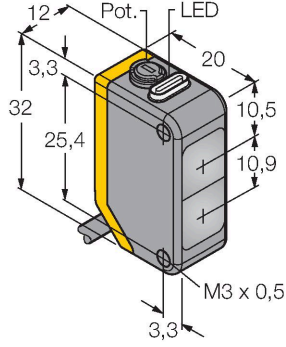

### Teknik Veriler

Tip	Q20NDXL
Tanit. no.	3078153
<b>Optik veriler</b>	
İşlev	Yakınlık anahtarı
Çalışma modu	yayınık
Işık tipi	IR
Dalga boyu	850 nm
Mesafe	1...1500 mm
<b>Elektrik verileri</b>	
Çalışma voltajı	10...30 VDC
Kaçak dalgalanma	< 10 % U <sub>ss</sub>
DC nominal çalışma akımı	≤ 100 mA
Yük akımı yok	≤ 18 mA
Ters kutup koruması	evet
Çıkış işlevi	Tamamlayıcı kontak, NPN
Anahtarlama frekansı	≤ 600 Hz
Hazırlık gecikmesi	≤ 100 msn
Tipik yanıt süresi	< 0.8 msn
Ayar seçeneği	Potansiyometre
<b>Mekanik veriler</b>	
Tasarım	Dikdörtgen, Q20
Boyutlar	20 x 12 x 32 mm
Gövde malzemesi	Plastik, Termoplastik malzeme
Lens	plastik, Akrilik
Elektriksel bağlantı	Kablolar, 2 m, PVC
Çekirdek sayısı	4
Çekirdek kesiti	0.35 mm <sup>2</sup>

### Özellikler

- Kablo, PVC, 2 m
- Koruma sınıfı IP67
- LED, çok yönlü görünür
- Hassasiyet, potansiyometre ile ayarlandı
- Çalışma gerilimi: 10...30 VDC
- NPN kontak çıkışı, NA+NK