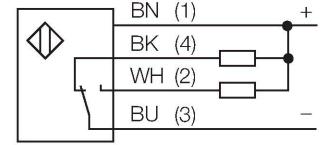

Kablo bağlantı şeması

İşlevsel prensip

Reflektörlü sensörlerle aynıdır, verici ve alıcı devresi, yayınık modu sensörlerindekiyle aynı gövdede birleştirilmiştir. Ancak yayınık modu sensörleri, ışık huzmesinin kesintiye uğramasını değil, hedefin yansıtmasını algırlar. Bir hedef, yeterli miktarda ışığı alıcıya geri yansıtırsa algılanır. Böylece yayınık modu sensörlerinin algılama aralığı bu nedenle büyük ölçüde hedefin yansıtmasına bağlıdır.

Kazanç eğrisi
Mesafe ile bağlantılı kazanç