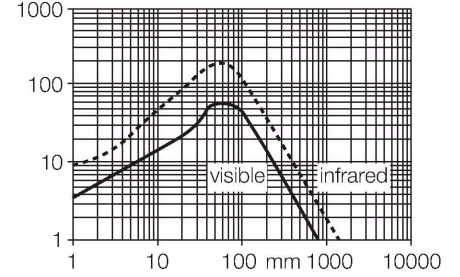

Teknik Veriler

Ortam sıcaklığı	-20...+60 °C
IP Derecesi	IP67
Güç-açık göstergesi	LED, yeşil
Anahtarlama durumu	LED, sarı
Error indication	LED, yeşil, yanıp sönüyor
Aşırı kazanç göstergesi	LED, sarı, yanıp sönüyor
Testler/onaylar	
Onaylar	CE

Aşırı kazanç eğrisi