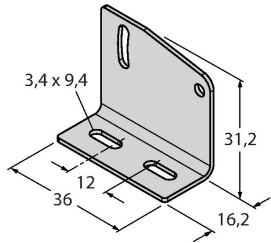

Montaj braketi, paslanmaz çelik, dikdörtgen, Q20 için

SMBQ20U

3079043