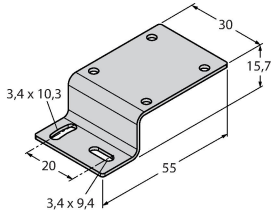

Aksesuarlar

SMBQ20H

3079041

Montaj braketi, paslanmaz çelik, yatay montaj, Q20 için

SMBQ20L

3079040