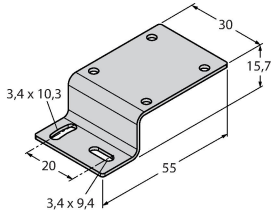

Aksesuarlar

SMBQ20H

3079041

Montaj braket, paslanmaz çelik, yatay montaj, Q20 için

SMBQ20L

3079040