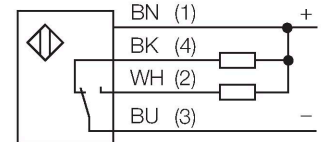

### Teknik Veriler

Tip	Q20NDXLQPMA
Tanit. no.	3078168
<b>Optik veriler</b>	
İşlev	Yakınlık anahtarı
Çalışma modu	yayınık
Işık tipi	IR
Dalga boyu	850 nm
Mesafe	1...1500 mm
<b>Elektrik verileri</b>	
Çalışma voltajı	10...30 VDC
Kaçak dalgalanma	< 10 % U <sub>ss</sub>
DC nominal çalışma akımı	≤ 100 mA
Yük akımı yok	≤ 18 mA
Ters kutup koruması	evet
Çıkış işlevi	Tamamlayıcı kontak, NPN
Anahtarlama frekansı	≤ 600 Hz
Hazırlık gecikmesi	≤ 100 msn
Tipik yanıt süresi	< 0.8 msn
Ayar seçeneği	Potansiyometre
<b>Mekanik veriler</b>	
Tasarım	Dikdörtgen, Q20
Boyutlar	20 x 12 x 32 mm
Gövde malzemesi	Plastik, Termoplastik malzeme
Lens	plastik, Acrylic
Elektriksel bağlantı	Konektörlü kablo, M12 x 1, 0.15 m, PUR
Çekirdek sayısı	4
Ortam sıcaklığı	-20...+60 °C

### Özellikler

- Erkek uçlu M12 x 1, 4 telli, PVC, 150 mm kablo
- Koruma sınıfı IP67
- LED, çok yönlü görünür
- Hassasiyet, potansiyometre ile ayarlandı
- Çalışma gerilimi: 10...30 VDC
- NPN kontak çıkış, NA+NK

### Kablo bağlantı şeması