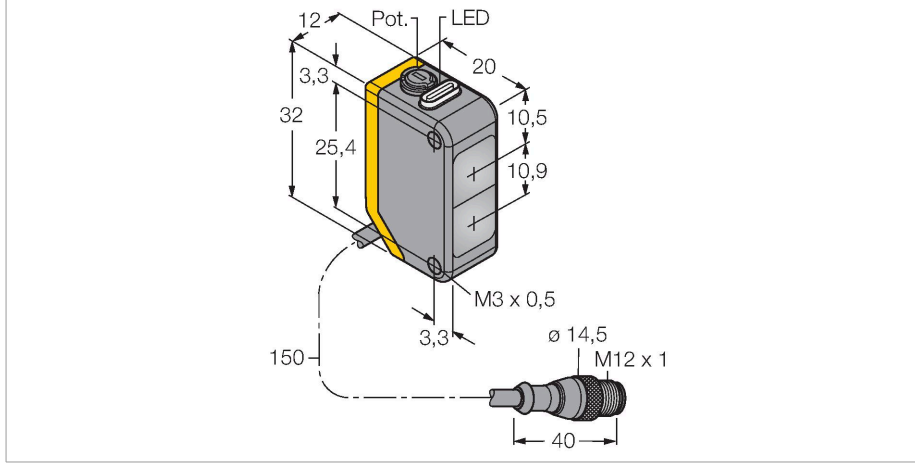

### Teknik Veriler

Tip	Q20NDXLQPMA
Tanit. no.	3078168
<b>Optik veriler</b>	
İşlev	Yakınlık anahtarı
Çalışma modu	yayınık
Işık tipi	IR
Dalga boyu	850 nm
Mesafe	1...1500 mm
<b>Elektrik verileri</b>	
Çalışma voltajı	10...30 VDC
Kaçak dalgalanma	< 10 % U <sub>ss</sub>
DC nominal çalışma akımı	≤ 100 mA
Yük akımı yok	≤ 18 mA
Ters kutup koruması	evet
Çıkış işlevi	Tamamlayıcı kontak, NPN
Anahtarlama frekansı	≤ 600 Hz
Hazırlık gecikmesi	≤ 100 msn
Tipik yanıt süresi	< 0.8 msn
Ayar seçeneği	Potansiyometre
<b>Mekanik veriler</b>	
Tasarım	Dikdörtgen, Q20
Boyutlar	20 x 12 x 32 mm
Gövde malzemesi	Plastik, Termoplastik malzeme
Lens	plastik, Acrylic
Elektriksel bağlantı	Konektörlü kablo, M12 x 1, 0.15 m, PUR
Çekirdek sayısı	4
Ortam sıcaklığı	-20...+60 °C

### Özellikler

- Erkek uçlu M12 x 1, 4 telli, PVC, 150 mm kablo
- Koruma sınıfı IP67
- LED, çok yönlü görünür
- Hassasiyet, potansiyometre ile ayarlandı
- Çalışma gerilimi: 10...30 VDC
- NPN kontak çıkış, NA+NK