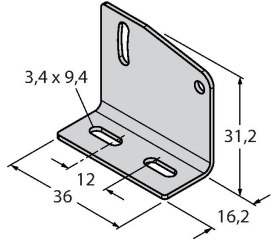

Montaj braket, paslanmaz çelik, dikdörtgen, Q20 için

SMBQ20U

3079043