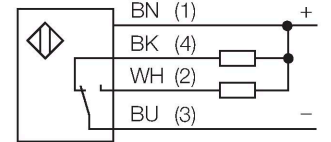

Q20NDXLQ

Fotoelektrik Sensör – cisimden yansımali sensör

Teknik Veriler

Tip	Q20NDXLQ
Tanıt. no.	3078210
Optik veriler	
İşlev	Yakınlık anahtarı
Çalışma modu	yayınık
Işık tipi	IR
Dalga boyu	850 nm
Mesafe	1...1500 mm
Elektrik verileri	
Çalışma voltajı	10...30 VDC
Kaçak dalgalanma	< 10 % U _{ss}
DC nominal çalışma akımı	≤ 100 mA
Yük akımı yok	≤ 18 mA
Ters kutup koruması	evet
Çıkış işlevi	Tamamlayıcı kontak, NPN
Anahtarlama frekansı	≤ 600 Hz
Hazırlık gecikmesi	≤ 100 msn
Tipik yanıt süresi	< 0.8 msn
Ayar seçeneği	Potansiyometre
Mekanik veriler	
Tasarım	Dikdörtgen, Q20
Boyutlar	20 x 12 x 32 mm
Gövde malzemesi	Plastik, Termoplastik malzeme
Lens	plastik, Acrylic
Elektriksel bağlantı	Konektörlü kablo, M8 x 1, 0.15 m, PVC
Çekirdek sayısı	4
Ortam sıcaklığı	-20...+60 °C

Özellikler

- Erkek uçlu kablo, PVC, M8 x 1, 4 telli, 150 mm
- Koruma sınıfı IP67
- LED, çok yönlü görünür
- Hassasiyet, potansiyometre ile ayarlandı
- Çalışma gerilimi: 10...30 VDC
- NPN kontak çıkış, NA+NK

Kablo bağlantı şeması

İşlevsel prensip

Reflektörlü sensörlerle ayırdır, verici ve alıcı devresi, yayınık modu sensörlerindekiyle aynı gövdede birleştirilmiştir. Ancak yayınık modu sensörleri, ışık huzmesinin kesintiye uğramasını değil, hedefin yansıtmasını algırlarlar. Bir hedef, yeterli miktarda ışığı alıcıya geri yansıtırsa algılanır. Böylece yayınık modu sensörlerinin algılama aralığı bu nedenle büyük ölçüde hedefin yansıtmasına bağlıdır.

Kazanç eğrisi
Mesafe ile bağlantılı kazanç

Teknik Veriler

IP Derecesi	IP67
Güç-açık göstergesi	LED, yeşil
Anahtarlama durumu	LED, sarı
Error indication	LED, yeşil, yanıp sönüyor
Aşırı kazanç göstergesi	LED, sarı, yanıp sönüyor
Testler/onaylar	
Onaylar	CE