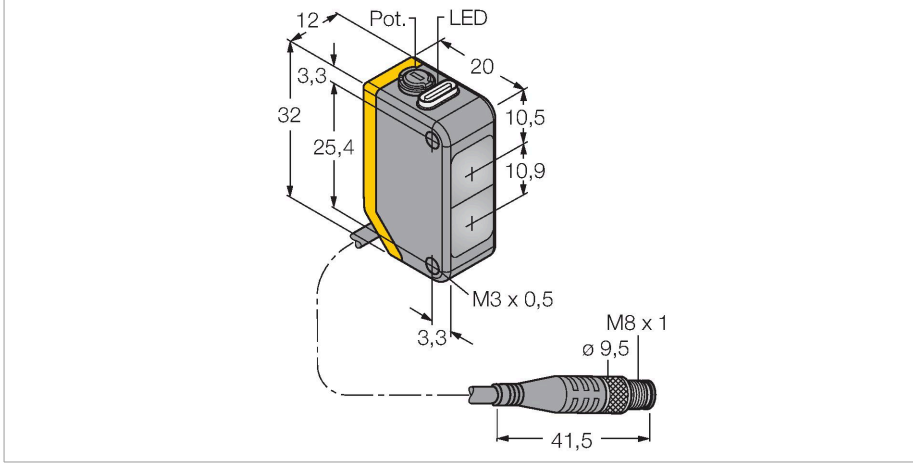

Q20NDXLQ

Fotoelektrik Sensör – cisimden yansımali sensör

Teknik Veriler

Tip	Q20NDXLQ
Tanıt. no.	3078210
Optik veriler	
İşlev	Yakınlık anahtarı
Çalışma modu	yayınık
Işık tipi	IR
Dalga boyu	850 nm
Mesafe	1...1500 mm
Elektrik verileri	
Çalışma voltajı	10...30 VDC
Kaçak dalgalanma	< 10 % U _{ss}
DC nominal çalışma akımı	≤ 100 mA
Yük akımı yok	≤ 18 mA
Ters kutup koruması	evet
Çıkış işlevi	Tamamlayıcı kontak, NPN
Anahtarlama frekansı	≤ 600 Hz
Hazırlık gecikmesi	≤ 100 msn
Tipik yanıt süresi	< 0.8 msn
Ayar seçeneği	Potansiyometre
Mekanik veriler	
Tasarım	Dikdörtgen, Q20
Boyutlar	20 x 12 x 32 mm
Gövde malzemesi	Plastik, Termoplastik malzeme
Lens	plastik, Acrylic
Elektriksel bağlantı	Konektörlü kablo, M8 x 1, 0.15 m, PVC
Çekirdek sayısı	4
Ortam sıcaklığı	-20...+60 °C

Özellikler

- Erkek uçlu kablo, PVC, M8 x 1, 4 telli, 150 mm
- Koruma sınıfı IP67
- LED, çok yönlü görünür
- Hassasiyet, potansiyometre ile ayarlandı
- Çalışma gerilimi: 10...30 VDC
- NPN kontak çıkış, NA+NK

Kablo bağlantı şeması

İşlevsel prensip

Reflektörlü sensörlerle ayırdır, verici ve alıcı devresi, yayınık modu sensörlerindekiyle aynı gövdede birleştirilmiştir. Ancak yayınık modu sensörleri, ışık huzmesinin kesintiye uğramasını değil, hedefin yansıtmasını algırlarlar. Bir hedef, yeterli miktarda ışığı alıcıya geri yansıtırsa algılanır. Böylece yayınık modu sensörlerinin algılama aralığı bu nedenle büyük ölçüde hedefin yansıtmasına bağlıdır.

Kazanç eğrisi
Mesafe ile bağlantılı kazanç

Teknik Veriler

IP Derecesi	IP67
Güç-açık göstergesi	LED, yeşil
Anahtarlama durumu	LED, sarı
Error indication	LED, yeşil, yanıp sönüyor
Aşırı kazanç göstergesi	LED, sarı, yanıp sönüyor
Testler/onaylar	
Onaylar	CE