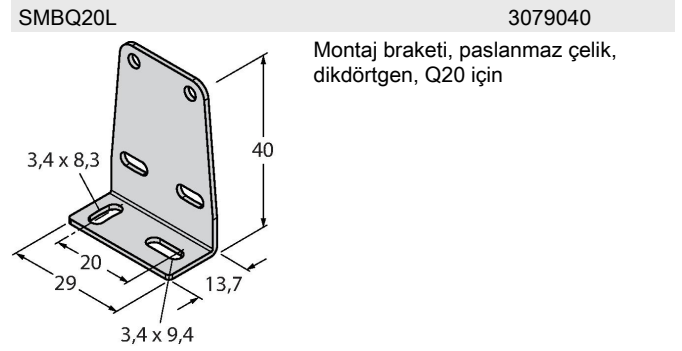

Aksesuarlar

Aksesuarlar

Ölçekli çizim	Tip	Tanıt. no.	
	PKW4M-2/TEL	6625067	Bağlantı kablosu, dişi M8, açılı, 4 pimli, kablo uzunluğu: 2 m, kılıf malzemesi: PVC, siyah; cULus onaylı; diğer kablo uzunlukları ve kaliteleri mevcuttur, bkz. www.turck.com
	PKG4M-2/TEL	6625061	Bağlantı kablosu, dişi M8, düz, 4 pimli, kablo uzunluğu: 2 m, kılıf malzemesi: PVC, siyah; cULus onaylı; diğer kablo uzunlukları ve kaliteleri mevcuttur, bkz. www.turck.com