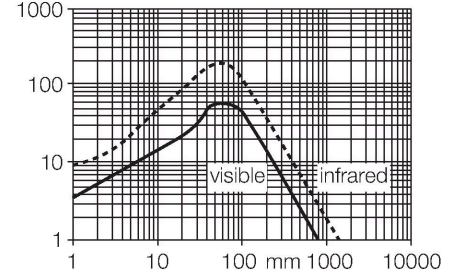

Teknik Veriler

IP Derecesi	IP67
Güç-açık göstergesi	LED, yeşil
Anahtarlama durumu	LED, sarı
Error indication	LED, yeşil, yanıp sönüyor
Aşırı kazanç göstergesi	LED, sarı, yanıp sönüyor
Testler/onaylar	
Onaylar	CE

Aşırı kazanç eğrisi