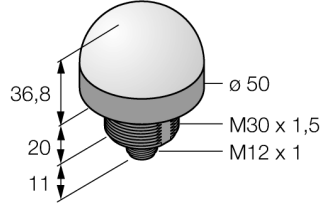

## LED gösterge uyarı ışığı K50LGRBPQ

- 3 LED rengi
- Kırmızı (COL 1)
- Yeşil (COL 2)
- Mavi (COL 3)
- Çok renkli: Yeşil (COL 1) / Kırmızı (COL 2) / Mavi (COL 3)
- Ayrı olarak kontrol edilebilen 18...30 VDC pnp