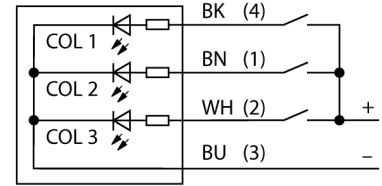

Kablo Bağlantı Şeması

Tip kodu	K50LGRBPQ
İdent no.	3078986
Purpose	LED gösterge ışığı
İşlev	spot lamba
Cascadable	hayır
Tasarım	Silindirik, dişli
Konektör ataması	K50L
Gövde malzemesi	Plastik, PC, Siyah
Window material	Polikarbonat, diffuse
Kablo Kılıf Malzemesi	PVC
LED kullanım ömrü (L70)	50000 h
IP Derecesi	IP67 / IP69K
Ortam sıcaklığı	-40...+50 °C
Relative humidity	0...90%
MTTF	249 yılı SN 29500'e uygun (Ed. 99) 40 °C
Onaylar	CE, UL listeli
Çalışma voltajı	18...30 VDC
DC nominal çalışma akımı	≤ 40 mA
Tipik yanıt süresi	< 1 msn
Çıkış işlevi	NA kontak, Potansiyelsiz
Elektriksel bağlantı	Konektörler, M12 x 1
Işık tipi	kırmızı
	yeşil
	mavi
Dimmable	hayır