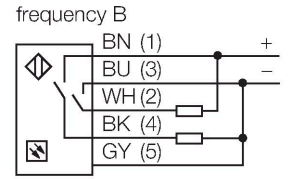

QS30RRXH2OQ5

Fotoelektrik Sensör – karşı modu sensör (verici/alıcı) For Water Detection

Teknik Veriler

Tip	QS30RRXH2OQ5
Tanit. no.	3079178
Optik veriler	
İşlev	Karşılıklı mod sensörü
Çalışma modu	Alıcı
Mesafe	0...4000 mm
Elektrik verileri	
Çalışma voltajı	10...30 VDC
Kaçak dalgalanma	< 10 % U _{ss}
DC nominal çalışma akımı	≤ 100 mA
Kısa devre koruması	evet
Ters kutup koruması	evet
Çıkış işlevi	NA kontağı, karanlıkta çalışma, PNP/ NPN
Hazırlık gecikmesi	≤ 100 msn
Tipik yanıt süresi	< 1 msn
Mekanik veriler	
Tasarım	Dişli dikdörtgen model, QS30
Boyutlar	Ø 30 x 51.5 x 22 x 57 mm
Gövde malzemesi	Plastik, Termoplastik malzeme, Sarı
Lens	plastik, Akrilik
Elektriksel bağlantı	Konektörlü kablo, M12 x 1, 0.15 m, PVC
Çekirdek sayısı	5
Çekirdek kesiti	0.5 mm ²
Ortam sıcaklığı	-20...+60 °C
IP Derecesi	IP67

Özellikler

- Erkek M12 x 1, 5 telli
- Koruma sınıfı IP67
- LED, çok yönlü görünür
- Seçilebilir çalışma sıcaklığı frekansı, ses karışmasına karşı koruma
- Çalışma gerilimi: 10...30 VDC
- Kontak çıkışı, bipolar, karanlıkta çalışma

Kablo bağlantı şeması

İşlevsel prensip

Karşı modu sensörü, bir verici ve bir alıcı bir araya getirir. Verici, 1450 nm'lik bir dalga boyu ile yakın IR aralığında ışık yayar ve bu, suyun soğurum kenarlarından birine yakındır. Ortaya çıkan yüksek kontrast oranı, su veya şeffaf ortamın aksine olacak şekilde ortam içeren su için özellikle yüksek bir hassasiyete yol açar.

Teknik Veriler

Özel özellikler	Kapsüllü Su algılama
Güç-açık göstergesi	LED, yeşil
Anahtarlama durumu	LED, sarı
Error indication	LED, yeşil, yanıp sönüyor
Aşırı kazanç göstergesi	Çubuk grafiği, sarı, yanıp sönüyor
Testler/onaylar	
Onaylar	CE