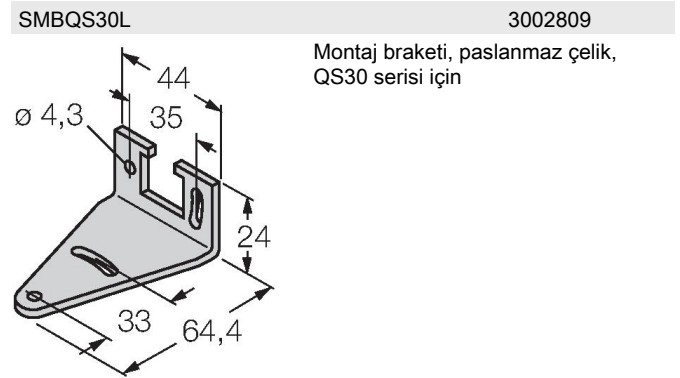

Teknik Veriler

Özel özellikler	Kapsüllü Su algılama
Güç-açık göstergesi	LED, yeşil
Anahtarlama durumu	LED, sarı
Error indication	LED, yeşil, yanıp sönüyor
Aşırı kazanç göstergesi	Çubuk grafiği, sarı, yanıp sönüyor
Testler/onaylar	
Onaylar	CE

Aksesuarlar

Aksesuarlar

Ölçekli çizim	Tip	Tanit. no.	
	WKC4.5T-2/TEL	6625028	Bağlantı kablosu, dışı M12, açılı, 5 pimli, kablo uzunluğu: 2 m, kılıf malzemesi: PVC, siyah; cULus onaylı; diğer kablo uzunlukları ve kaliteleri mevcuttur, bkz. www.turck.com
	RKC4.5T-2/TEL	6625016	Bağlantı kablosu, dışı M12, düz, 5 pimli, kablo uzunluğu: 2 m, kılıf malzemesi: PVC, siyah; cULus onaylı; diğer kablo uzunlukları ve kaliteleri mevcuttur, bkz. www.turck.com