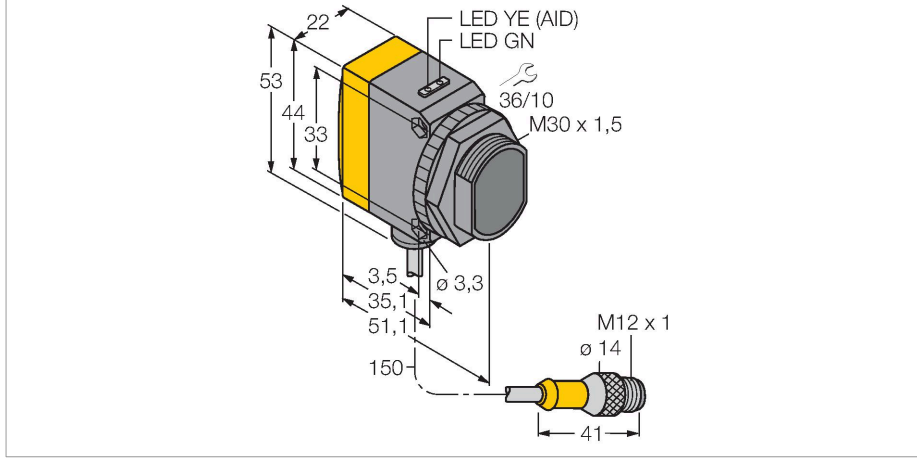

QS30RRXH2OQ5

Fotoelektrik Sensör – karşı modu sensör (verici/alıcı) For Water Detection

Teknik Veriler

Tip	QS30RRXH2OQ5
Tanit. no.	3079178
Optik veriler	
İşlev	Karşılıklı mod sensörü
Çalışma modu	Alıcı
Mesafe	0...4000 mm
Elektrik verileri	
Çalışma voltajı	10...30 VDC
Kaçak dalgalanma	< 10 % U _{ss}
DC nominal çalışma akımı	≤ 100 mA
Kısa devre koruması	evet
Ters kutup koruması	evet
Çıkış işlevi	NA kontağı, karanlıkta çalışma, PNP/ NPN
Hazırlık gecikmesi	≤ 100 msn
Tipik yanıt süresi	< 1 msn
Mekanik veriler	
Tasarım	Dişli dikdörtgen model, QS30
Boyutlar	Ø 30 x 51.5 x 22 x 57 mm
Gövde malzemesi	Plastik, Termoplastik malzeme, Sarı
Lens	plastik, Akrilik
Elektriksel bağlantı	Konektörlü kablo, M12 x 1, 0.15 m, PVC
Çekirdek sayısı	5
Çekirdek kesiti	0.5 mm ²
Ortam sıcaklığı	-20...+60 °C
IP Derecesi	IP67

Özellikler

- Erkek M12 x 1, 5 telli
- Koruma sınıfı IP67
- LED, çok yönlü görünür
- Seçilebilir çalışma sıcaklığı frekansı, ses karışmasına karşı koruma
- Çalışma gerilimi: 10...30 VDC
- Kontak çıkışı, bipolar, karanlıkta çalışma

Kablo bağlantı şeması

İşlevsel prensip

Karşı modu sensörü, bir verici ve bir alıcı bir araya getirir. Verici, 1450 nm'lik bir dalga boyu ile yakın IR aralığında ışık yayar ve bu, suyun soğurum kenarlarından birine yakındır. Ortaya çıkan yüksek kontrast oranı, su veya şeffaf ortamın aksine olacak şekilde ortam içeren su için özellikle yüksek bir hassasiyete yol açar.

Aksesuarlar

Aksesuarlar

Ölçekli çizim	Tip	Tanit. no.	
	WKC4.5T-2/TEL	6625028	Bağlantı kablosu, dışı M12, açılı, 5 pimli, kablo uzunluğu: 2 m, kılıf malzemesi: PVC, siyah; cULus onaylı; diğer kablo uzunlukları ve kaliteleri mevcuttur, bkz. www.turck.com
	RKC4.5T-2/TEL	6625016	Bağlantı kablosu, dışı M12, düz, 5 pimli, kablo uzunluğu: 2 m, kılıf malzemesi: PVC, siyah; cULus onaylı; diğer kablo uzunlukları ve kaliteleri mevcuttur, bkz. www.turck.com