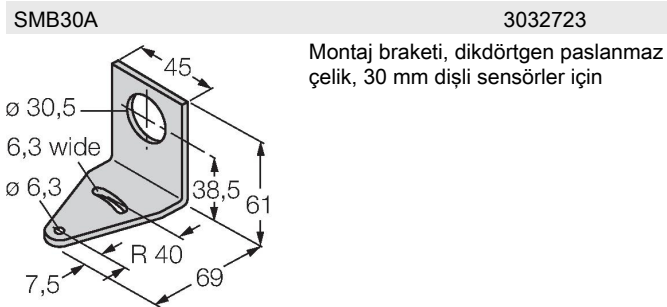

Teknik Veriler

Özel özellikler	Kapsüllü Su algılama
Güç-açık göstergesi	LED, yeşil
Anahtarlama durumu	LED, sarı
Error indication	LED, yeşil, yanıp sönüyor
Aşırı kazanç göstergesi	Çubuk grafiği, sarı, yanıp sönüyor
Testler/onaylar	
Onaylar	CE

Aksesuarlar

Aksesuarlar

Ölçekli çizim	Tip	Tanit. no.	
	WKC4.5T-2/TEL	6625028	Bağlantı kablosu, dışı M12, açılı, 5 pimli, kablo uzunluğu: 2 m, kılıf malzemesi: PVC, siyah; cULus onaylı; diğer kablo uzunlukları ve kaliteleri mevcuttur, bkz. www.turck.com
	RKC4.5T-2/TEL	6625016	Bağlantı kablosu, dışı M12, düz, 5 pimli, kablo uzunluğu: 2 m, kılıf malzemesi: PVC, siyah; cULus onaylı; diğer kablo uzunlukları ve kaliteleri mevcuttur, bkz. www.turck.com