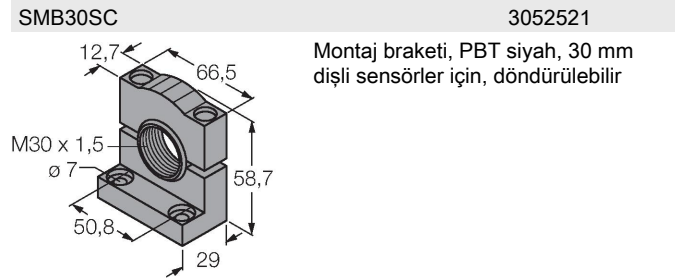

Teknik Veriler

Özel özellikler	Kapsüllü Su algılama
Güç-açık göstergesi	LED, yeşil
Anahtarlama durumu	LED, sarı
Error indication	LED, yeşil, yanıp sönüyor
Aşırı kazanç göstergesi	Çubuk grafiği, sarı, yanıp sönüyor
Testler/onaylar	
Onaylar	CE

Aksesuarlar

Aksesuarlar

Ölçekli çizim	Tip	Tanit. no.	
	WKC4.5T-2/TEL	6625028	Bağlantı kablosu, dışı M12, açılı, 5 pimli, kablo uzunluğu: 2 m, kılıf malzemesi: PVC, siyah; cULus onaylı; diğer kablo uzunlukları ve kaliteleri mevcuttur, bkz. www.turck.com
	RKC4.5T-2/TEL	6625016	Bağlantı kablosu, dışı M12, düz, 5 pimli, kablo uzunluğu: 2 m, kılıf malzemesi: PVC, siyah; cULus onaylı; diğer kablo uzunlukları ve kaliteleri mevcuttur, bkz. www.turck.com