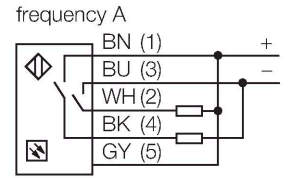

QS30RRXH2OQ5

Fotoelektrik Sensör – karşı modu sensör (verici/alıcı) For Water Detection

Teknik Veriler

Tip	QS30RRXH2OQ5
Tanit. no.	3079178
Optik veriler	
İşlev	Karşılıklı mod sensörü
Çalışma modu	Alıcı
Mesafe	0...4000 mm
Elektrik verileri	
Çalışma voltajı	10...30 VDC
Kaçak dalgalanma	< 10 % U _{ss}
DC nominal çalışma akımı	≤ 100 mA
Kısa devre koruması	evet
Ters kutup koruması	evet
Çıkış işlevi	NA kontağı, karanlıkta çalışma, PNP/ NPN
Hazırlık gecikmesi	≤ 100 msn
Tipik yanıt süresi	< 1 msn
Mekanik veriler	
Tasarım	Dişli dikdörtgen model, QS30
Boyutlar	Ø 30 x 51.5 x 22 x 57 mm
Gövde malzemesi	Plastik, Termoplastik malzeme, Sarı
Lens	plastik, Akrilik
Elektriksel bağlantı	Konektörlü kablo, M12 x 1, 0.15 m, PVC
Çekirdek sayısı	5
Çekirdek kesiti	0.5 mm ²
Ortam sıcaklığı	-20...+60 °C
IP Derecesi	IP67

Özellikler

- Erkek M12 x 1, 5 telli
- Koruma sınıfı IP67
- LED, çok yönlü görünür
- Seçilebilir çalışma sıcaklığı frekansı, ses karışmasına karşı koruma
- Çalışma gerilimi: 10...30 VDC
- Kontak çıkışı, bipolar, karanlıkta çalışma

Kablo bağlantı şeması

İşlevsel prensip

Karşı modu sensörü, bir verici ve bir alıcı bir araya getirir. Verici, 1450 nm'lik bir dalga boyu ile yakın IR aralığında ışık yayar ve bu, suyun soğurum kenarlarından birine yakındır. Ortaya çıkan yüksek kontrast oranı, su veya şeffaf ortamın aksine olacak şekilde ortam içeren su için özellikle yüksek bir hassasiyete yol açar.

Teknik Veriler

Özel özellikler	Kapsüllü Su algılama
Güç-açık göstergesi	LED, yeşil
Anahtarlama durumu	LED, sarı
Error indication	LED, yeşil, yanıp sönüyor
Aşırı kazanç göstergesi	Çubuk grafiği, sarı, yanıp sönüyor
Testler/onaylar	
Onaylar	CE