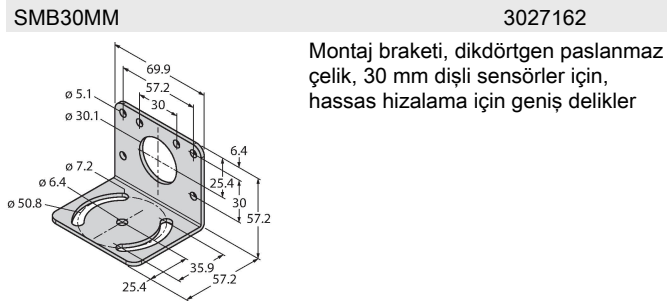

Teknik Veriler

Özel özellikler	Kapsüllü Su algılama
Güç-açık göstergesi	LED, yeşil
Anahtarlama durumu	LED, sarı
Error indication	LED, yeşil, yanıp sönüyor
Aşırı kazanç göstergesi	Çubuk grafiği, sarı, yanıp sönüyor
Testler/onaylar	
Onaylar	CE

Aksesuarlar

Aksesuarlar

Ölçekli çizim	Tip	Tanit. no.	
	WKC4.5T-2/TEL	6625028	Bağlantı kablosu, dışı M12, açılı, 5 pimli, kablo uzunluğu: 2 m, kılıf malzemesi: PVC, siyah; cULus onaylı; diğer kablo uzunlukları ve kaliteleri mevcuttur, bkz. www.turck.com
	RKC4.5T-2/TEL	6625016	Bağlantı kablosu, dışı M12, düz, 5 pimli, kablo uzunluğu: 2 m, kılıf malzemesi: PVC, siyah; cULus onaylı; diğer kablo uzunlukları ve kaliteleri mevcuttur, bkz. www.turck.com