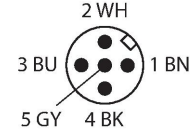

QS30RRXH2OQ5

Fotoelektrik Sensör – karşı modu sensör (verici/alıcı) For Water Detection

Teknik Veriler

Tip	QS30RRXH2OQ5
Tanit. no.	3079178
Optik veriler	
İşlev	Karşılıklı mod sensörü
Çalışma modu	Alıcı
Mesafe	0...4000 mm
Elektrik verileri	
Çalışma voltajı	10...30 VDC
Kaçak dalgalanma	< 10 % U _{ss}
DC nominal çalışma akımı	≤ 100 mA
Kısa devre koruması	evet
Ters kutup koruması	evet
Çıkış işlevi	NA kontağı, karanlıkta çalışma, PNP/ NPN
Hazırlık gecikmesi	≤ 100 msn
Tipik yanıt süresi	< 1 msn
Mekanik veriler	
Tasarım	Dişli dikdörtgen model, QS30
Boyutlar	Ø 30 x 51.5 x 22 x 57 mm
Gövde malzemesi	Plastik, Termoplastik malzeme, Sarı
Lens	plastik, Akrilik
Elektriksel bağlantı	Konektörlü kablo, M12 x 1, 0.15 m, PVC
Çekirdek sayısı	5
Çekirdek kesiti	0.5 mm ²
Ortam sıcaklığı	-20...+60 °C
IP Derecesi	IP67

Özellikler

- Erkek M12 x 1, 5 telli
- Koruma sınıfı IP67
- LED, çok yönlü görünür
- Seçilebilir çalışma sıcaklığı frekansı, ses karışmasına karşı koruma
- Çalışma gerilimi: 10...30 VDC
- Kontak çıkışı, bipolar, karanlıkta çalışma

Kablo bağlantı şeması

İşlevsel prensip

Karşı modu sensörü, bir verici ve bir alıcı bir araya getirir. Verici, 1450 nm'lik bir dalga boyu ile yakın IR aralığında ışık yayar ve bu, suyun soğurum kenarlarından birine yakındır. Ortaya çıkan yüksek kontrast oranı, su veya şeffaf ortamın aksine olacak şekilde ortam içeren su için özellikle yüksek bir hassasiyete yol açar.

Teknik Veriler

Özel özellikler	Kapsüllü Su algılama
Güç-açık göstergesi	LED, yeşil
Anahtarlama durumu	LED, sarı
Error indication	LED, yeşil, yanıp sönüyor
Aşırı kazanç göstergesi	Çubuk grafiği, sarı, yanıp sönüyor
Testler/onaylar	
Onaylar	CE