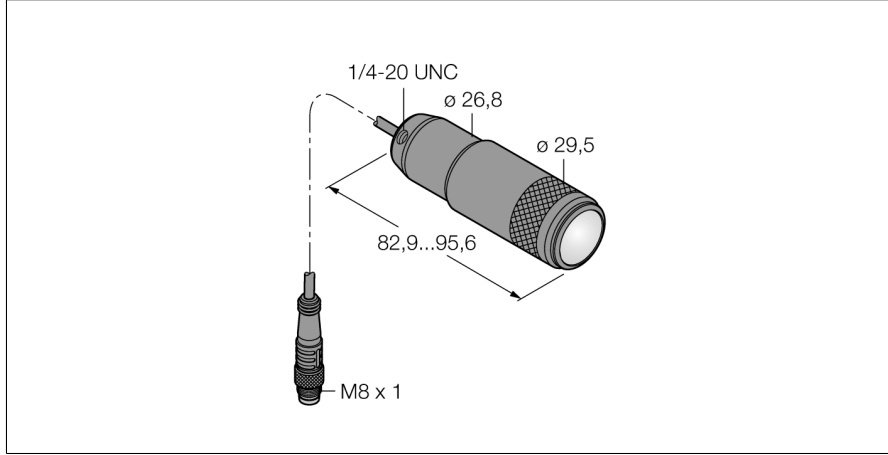

Görüntü sistemi

Spot lamba

LEDWSM

- Koruma sınıfı: IP67
- Renk: beyaz
- Güç kaynağı: 10...30 VDC
- Pigtail M8x1, 2 m

Kablo Bağlantı Şeması

BN (1)	+
BU (3)	-
BK (4) strobe (+5 to 24 VDC OFF/-V ON)	

İşlevsel prensip

Sabitteleme noktası aydınlatıcısı

Tip kodu	LEDWSM
İdent no.	3079202
Purpose	Görüntü işleme
İşlev	spot lamba
Tasarım	Silindirik, dişli
Boyutlar	95.6 x Ø 29.5mm
Gövde malzemesi	Metal, AL
Window material	Glass, clear
Kablo uzunluğu	2 m
LED kullanım ömrü (L70)	50000 h
IP Derecesi	IP67
Ortam sıcaklığı	-40...+50 °C
Onaylar	CE
Çalışma voltajı	10...30 VDC
DC nominal çalışma akımı	≤ 360 mA
Elektriksel bağlantı	Konektörülü kablo, M8 x 1
İşık tipi	beyaz
Color temperature	5000...+8300K