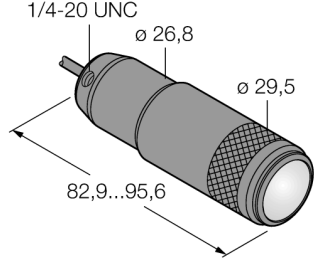

Görüntü sistemi

Spot lamba

LEDBSW

- Koruma sınıfı: IP67
- Renk: mavi
- Güç kaynağı: 10...30 VDC
- Kablo, 2 m

Kablo Bağlantı Şeması

	BN (1)	+
	BU (3)	-
	BK (4) strobe (+5 to 24 VDC OFF/-V ON)	

İşlevsel prensip

Sabitteleme noktası aydınlatıcısı

Tip kodu	LEDBSW
İdent no.	3079204

Purpose	Görüntü işleme
İşlev	spot lamba
Tasarım	Silindirik, dişli
Boyutlar	95.6 x Ø 29.5mm
Gövde malzemesi	Metal, AL
Window material	Glass, clear
Kablo uzunluğu	2 m
LED kullanım ömrü (L70)	50000 h
IP Derecesi	IP67
Ortam sıcaklığı	-40...+50 °C
Onaylar	CE

Çalışma voltajı	10...30 VDC
DC nominal çalışma akımı	≤ 360 mA
Elektriksel bağlantı	Kablolar

İşık tipi	mavi
Dalga boyu	465...485 nm