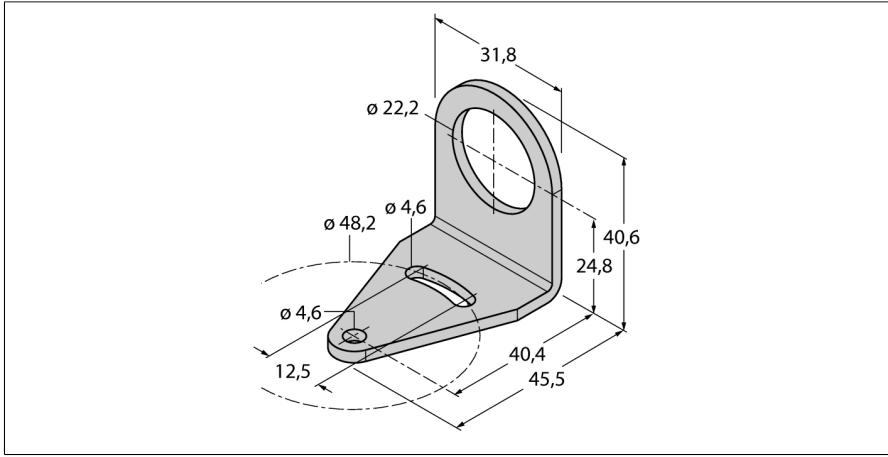

Aksesuarlar

Montaj braketi

SMB22A

- Montaj braketi, dikdörtgen
- M22 montaj deliği

Tip	SMB22A
Tanıt. no.	3079414