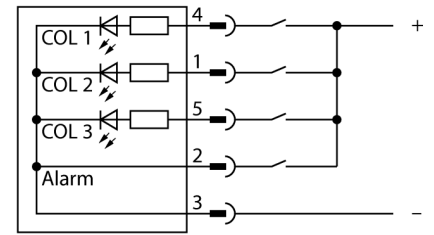

LED gösterge
sesli sinyali bulunan uyarı ışığı
K50LGRAL1YPQ

- LED, çok yönlü görünür
- Sürekli sinyal: 95 dB
- Ayrıca kontrol edilebilir
- Mekanik vidalı dış M30x1,5
- Koruma sınıfı IP50
- Çok renkli: Yeşil (COL 1) / Kırmızı (COL 2) / Sarı (COL 3)
- Erkek M12 x 1, 5 telli
- Çalışma gerilimi 18...30 VDC

Kablo Bağlantı Şeması

İşlevsel prensip

Dayanıklı ve IP50 kategorisindeki LED, endüstriyel ortamlar için uygundur. Bağlantıya bağlı olarak, üç renkten biri, bir PNP giriş sinyalinin süresi boyunca sabit yanar.

Tip kodu	K50LGRAL1YPQ
İdent no.	3079478
Purpose	LED gösterge ışığı
İşlev	spot lamba
Cascadable	hayır
Tasarım	Silindirik, dışı
Konektör ataması	K50L
Gövde malzemesi	Plastik, PC, Siyah
Window material	Polikarbonat, diffuse
Kablo Kılıf Malzemesi	PVC
IP Derecesi	IP50
Ortam sıcaklığı	-20...+50 °C
Relative humidity	0...90%
Onaylar	CE, UL listeli
Çalışma voltajı	18...30 VDC
DC nominal çalışma akımı	≤ 40 mA
Tipik yanıt süresi	< 10 msn
Elektriksel bağlantı	Konektörler, M12 x 1
Işık tipi	yeşil kırmızı sarı
Dimmable	hayır
Beeper sound	Sürekli ton
Volume	95 dB

**LED gösterge
sesli sinyali bulunan uyarı ışığı
K50LGRAL1YPQ****Aksesuarlar**

Tip kodu	İdent no.	Açıklama	Ölçekli çizim
SMB30A	3032723	Montaj braketi, dikdörtgen paslanmaz çelik, 30 mm dişli sensörler için	
SMB30SC	3052521	Montaj braketi, PBT siyah, 30 mm dişli sensörler için, döndürülebilir	