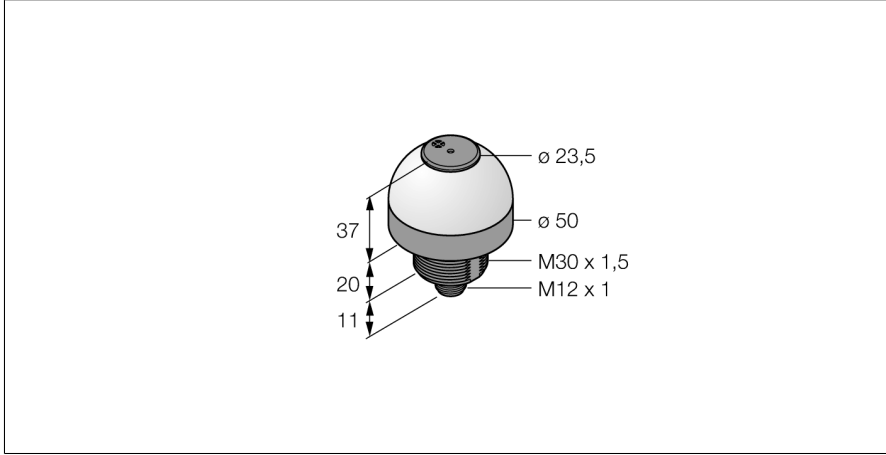

LED gösterge
sesli sinyali bulunan uyarı ışığı
K50LGRAL1YPQ

- LED, çok yönlü görünür
- Sürekli sinyal: 95 dB
- Ayrıca kontrol edilebilir
- Mekanik vidalı dış M30x1,5
- Koruma sınıfı IP50
- Çok renkli: Yeşil (COL 1) / Kırmızı (COL 2) / Sarı (COL 3)
- Erkek M12 x 1, 5 telli
- Çalışma gerilimi 18...30 VDC

Kablo Bağlantı Şeması

İşlevsel prensip

Dayanıklı ve IP50 kategorisindeki LED, endüstriyel ortamlar için uygundur. Bağlantıya bağlı olarak, üç renkten biri, bir PNP giriş sinyalinin süresi boyunca sabit yanar.

Tip kodu	K50LGRAL1YPQ
İdent no.	3079478
Purpose	LED gösterge ışığı
İşlev	spot lamba
Cascadable	hayır
Tasarım	Silindirik, dışı
Konektör ataması	K50L
Gövde malzemesi	Plastik, PC, Siyah
Window material	Polikarbonat, diffuse
Kablo Kılıf Malzemesi	PVC
IP Derecesi	IP50
Ortam sıcaklığı	-20...+50 °C
Relative humidity	0...90%
Onaylar	CE, UL listeli
Çalışma voltajı	18...30 VDC
DC nominal çalışma akımı	≤ 40 mA
Tipik yanıt süresi	< 10 msn
Elektriksel bağlantı	Konektörler, M12 x 1
Işık tipi	yeşil kırmızı sarı
Dimmable	hayır
Beeper sound	Sürekli ton
Volume	95 dB

**LED gösterge
sesli sinyali bulunan uyarı ışığı
K50LGRAL1YPQ****Aksesuarlar**

Tip kodu	İdent no.	Açıklama	Ölçekli çizim
SMB30A	3032723	Montaj braketi, dikdörtgen paslanmaz çelik, 30 mm dişli sensörler için	
SMB30SC	3052521	Montaj braketi, PBT siyah, 30 mm dişli sensörler için, döndürülebilir	